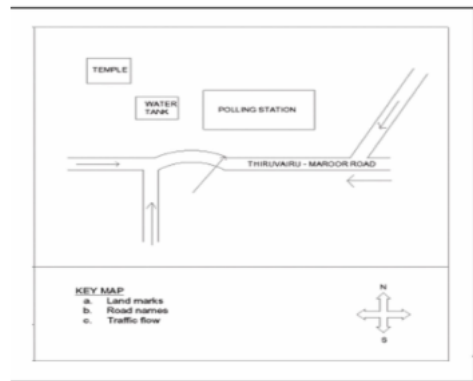

Key MAP View