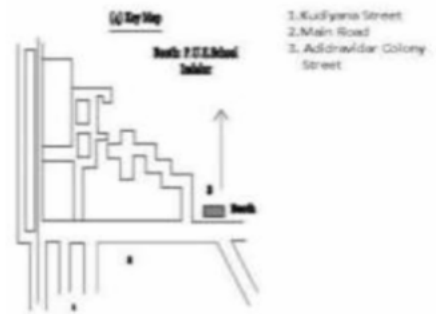

Key MAP View