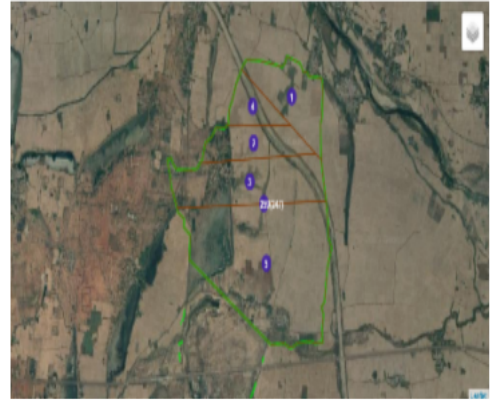

4. வாக்காளர்களின் எண்ணிக்கை

தொடங்கும் வரிசை எண்	முடியும் வரிசை எண்.	நிகர வாக்காளர்களின் எண்ணிக்கை			
		ஆண்	பெண்	மூன்றாம் பாலினம்	மொத்தம்
1	713	358	350	0	708

கையொப்பம்

Nazri Naksha

Google Map View

Polling Station Building Front View