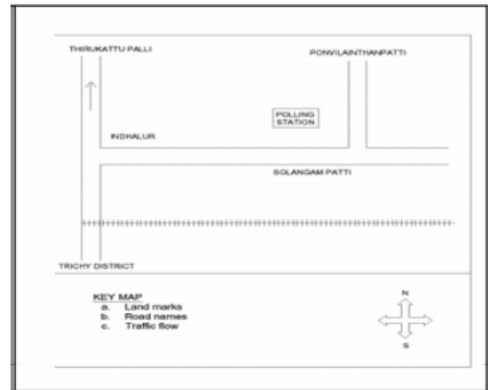

Polling Station Front View

Cad View

Key MAP View

1 பெயர் : நாகராஜ் தந்தை பெயர்: பிச்சை ராஜ் வீட்டு எண் : 1 வயது : 37 பாலினம் : ஆண்	RQC2156503 Photo is available	2 பெயர் : சித்ரா தந்தை பெயர்: ராஜ் வீட்டு எண் : 01 வயது : 25 பாலினம் : பெண்	RQC1232354 Photo is available	3 பெயர் : அனுசுயா தந்தை பெயர்: ராஜகோபால் வீட்டு எண் : 1-31 வயது : 33 பாலினம் : பெண்	RQC0695775 Photo is available
4 பெயர் : அசோக் தந்தை பெயர்: மோசல் வீட்டு எண் : 1/215 வயது : 27 பாலினம் : ஆண்	RQC1256361 Photo is available	5 பெயர் : பிரவின்குமார் தந்தை பெயர்: ஆரோக்கியசாமி வீட்டு எண் : 1-224 வயது : 29 பாலினம் : ஆண்	RQC0913475 Photo is available	6 பெயர் : பிரவீன் குமார் தந்தை பெயர்: ஸ்டாலின் வீட்டு எண் : 1A வயது : 33 பாலினம் : ஆண்	RQC0804393 Photo is available
7 பெயர் : சோபியா ஏன்ஜேல் தந்தை பெயர்: ஸ்டாலின் வீட்டு எண் : 1A வயது : 30 பாலினம் : பெண்	RQC0804385 Photo is available	8 பெயர் : மணிகண்டன் தந்தை பெயர்: ராஜ் வீட்டு எண் : 2-268 வயது : 21 பாலினம் : ஆண்	RQC2310902 Photo is available	9 பெயர் : தமிழ் செல்வி கணவர் பெயர்: ராபின்சன் வீட்டு எண் : 3-53 வயது : 36 பாலினம் : பெண்	RQC2012029 Photo is available
10 பெயர் : ஃபிராங்கலின் சுதர்சன் ச தந்தை பெயர்: சமாதானம் வீட்டு எண் : 3-103 வயது : 32 பாலினம் : ஆண்	RQC0856476 Photo is available	11 பெயர் : செல்வம்மாள் கணவர் பெயர்: பழனிச்சாமி வீட்டு எண் : 3-1033 வயது : 56 பாலினம் : பெண்	BRN1830496 Photo is available	12 பெயர் : ராமு தந்தை பெயர்: கோபால் வீட்டு எண் : 6/667 வயது : 51 பாலினம் : ஆண்	RQC2305183 Photo is available
13 பெயர் : எல்லின்குருசந்த் தந்தை பெயர்: இராஜா வீட்டு எண் : 7 வயது : 33 பாலினம் : ஆண்	RQC0418699 Photo is available	14 பெயர் : வைதேகி கணவர் பெயர்: பெஞ்சமின் வீட்டு எண் : 11 வயது : 40 பாலினம் : பெண்	RQC0453613 Photo is available	15 பெயர் : ரேகா கணவர் பெயர்: மோசஸ்ரகு வீட்டு எண் : 11-103 வயது : 37 பாலினம் : பெண்	RQC0960104 Photo is available
16 பெயர் : சாமுவேல் தந்தை பெயர்: பாஸ்டின் வீட்டு எண் : 11-103 வயது : 34 பாலினம் : ஆண்	RQC0608562 Photo is available	17 பெயர் : சோபியாமார்சலின் கணவர் பெயர்: சாமுவேல் வீட்டு எண் : 11/103 வயது : 33 பாலினம் : பெண்	RQC2386126 Photo is available	18 பெயர் : ரேணுகா கணவர் பெயர்: மோசஸ் ரகு வீட்டு எண் : 11-103 வயது : 31 பாலினம் : பெண்	RQC1049154 Photo is available
19 பெயர் : ஜான் கென்னடி தந்தை பெயர்: தாமஸ் வீட்டு எண் : 11-210 வயது : 38 பாலினம் : ஆண்	RQC0804260 Photo is available	20 பெயர் : லெனின் தந்தை பெயர்: தாமஸ் வீட்டு எண் : 11-210 வயது : 35 பாலினம் : ஆண்	RQC0804252 Photo is available	21 பெயர் : ஜென்னி பிரியா தந்தை பெயர்: ஜேசுராஜன் வீட்டு எண் : 11-221 வயது : 34 பாலினம் : பெண்	RQC0864157 Photo is available
22 பெயர் : வினோலியா கணவர் பெயர்: ராபர்ட் ஜேசு வீட்டு எண் : 11-222 வயது : 31 பாலினம் : பெண்	RQC1140532 Photo is available	23 பெயர் : பொன்மதி தந்தை பெயர்: கலைசெல்வன் வீட்டு எண் : 11/227 வயது : 32 பாலினம் : பெண்	UQH0773580 Photo is available	24 பெயர் : ஜெண்ட்ஜென்சியா தந்தை பெயர்: பீட்டர் வீட்டு எண் : 11-233 வயது : 32 பாலினம் : பெண்	RQC0913301 Photo is available
25 பெயர் : எட்வின் தந்தை பெயர்: பீட்டர் வீட்டு எண் : 11-233 வயது : 29 பாலினம் : ஆண்	RQC0913491 Photo is available	26 பெயர் : ஜோஸ்பின் மேரி கணவர் பெயர்: கஸ்பர் ராஜா வீட்டு எண் : 11-262 வயது : 42 பாலினம் : பெண்	RQC0375147 Photo is available	27 பெயர் : சண்முக சுந்தரி கணவர் பெயர்: ராமலிங்கம் வீட்டு எண் : 11-263 வயது : 43 பாலினம் : பெண்	RQC0608828 Photo is available
28 பெயர் : ஹேமமாலினி கணவர் பெயர்: சரவணகுமார் வீட்டு எண் : 11/269 வயது : 36 பாலினம் : பெண்	RQC2305068 Photo is available	29 பெயர் : பாக்கியராஜ் தந்தை பெயர்: சேவியர் வீட்டு எண் : 11-299 வயது : 42 பாலினம் : ஆண்	RQC1049337 Photo is available	30 பெயர் : ஜெனித்தாமேரி கணவர் பெயர்: பாக்கியராஜ் வீட்டு எண் : 11-299 வயது : 37 பாலினம் : பெண்	RQC1049444 Photo is available