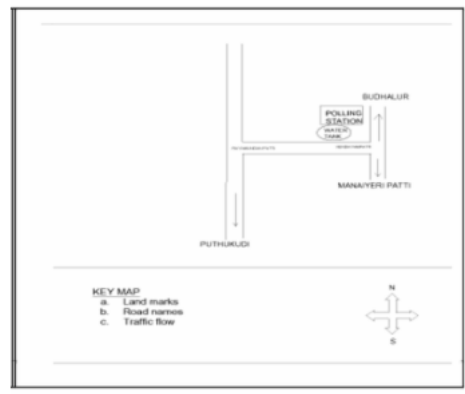

Key MAP View