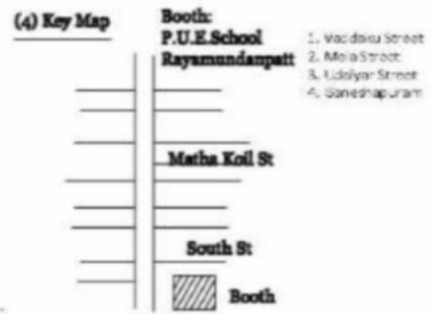

Key MAP View