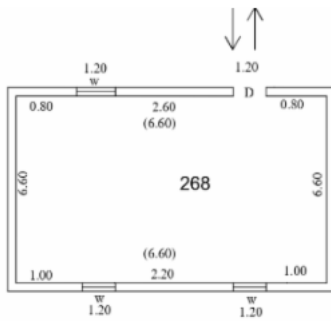

Google Map View

Polling Station Building Front View

Polling Station Front View

Cad View

Key MAP View

1	RQC1264704	பெயர் : மகேஸ்வரி கணவர் பெயர் : சின்னதுரை வீட்டு எண் : 0 வயது : 36 பாலினம் : பெண்	Photo is available	2	RQC0856948	பெயர் : செல்வகுமாரி தாயின் பெயர் : லெட்சுமி வீட்டு எண் : 1 வயது : 46 பாலினம் : பெண்	Photo is available	3	RQC0913996	பெயர் : ரோசலீன் கணவர் பெயர் : மணி வீட்டு எண் : 1 வயது : 44 பாலினம் : பெண்	Photo is available
4	RQC0114785	பெயர் : பானுமதி கணவர் பெயர் : பிச்சைராசு வீட்டு எண் : 1 வயது : 43 பாலினம் : பெண்	Photo is available	5	RQC0805291	பெயர் : சுகன்யா கணவர் பெயர் : ஆனந்தன் வீட்டு எண் : 1 வயது : 31 பாலினம் : பெண்	Photo is available	6	RQC0913814	பெயர் : லெட்சுமணன் தந்தை பெயர் : உருமையா வீட்டு எண் : 1 வயது : 29 பாலினம் : ஆண்	Photo is available
7	RQC0913822	பெயர் : ராமன் தந்தை பெயர் : உருமையா வீட்டு எண் : 1 வயது : 29 பாலினம் : ஆண்	Photo is available	8	RQC0856880	பெயர் : நாகராஜன் தந்தை பெயர் : ராஜாங்கம் வீட்டு எண் : 5/88ஏ நடுத்தெரு வயது : 48 பாலினம் : ஆண்	Photo is available	9	RQC1050707	பெயர் : ஆனந்த் தந்தை பெயர் : கருப்பையா வீட்டு எண் : 5-95A2 வயது : 28 பாலினம் : ஆண்	Photo is available
10	RQC0610527	பெயர் : லெட்சுமி கணவர் பெயர் : ஹரிபாஸ்கர் வீட்டு எண் : 5-808 வயது : 40 பாலினம் : பெண்	Photo is available	11	RQC2145704	பெயர் : காயத்ரி கணவர் பெயர் : சுபாஷ் வீட்டு எண் : 6/64 வயது : 37 பாலினம் : பெண்	Photo is available	12	RQC0856922	பெயர் : சத்தியராஜ் தந்தை பெயர் : சக்திவேல் வீட்டு எண் : 98 வயது : 29 பாலினம் : ஆண்	Photo is available
13	RQC0856898	பெயர் : கணேஷமூர்த்தி தந்தை பெயர் : இராஜேந்திரன் வீட்டு எண் : 109 வயது : 42 பாலினம் : ஆண்	Photo is available	14	RQC0182501	பெயர் : குமரேசன் தந்தை பெயர் : குழந்தைவேல் வீட்டு எண் : 324 வயது : 37 பாலினம் : ஆண்	Photo is available	15	RQC0857003	பெயர் : மேகலா தந்தை பெயர் : மோகன் வீட்டு எண் : 718 வயது : 30 பாலினம் : பெண்	Photo is available
16	RQC1876671	பெயர் : உருமையன் தந்தை பெயர் : பொன்னுசாமி வீட்டு எண் : 728-2 வயது : 53 பாலினம் : ஆண்	Photo is available	17	BRN1630409	பெயர் : அண்ணகாமு கணவர் பெயர் : உருமையன் வீட்டு எண் : 728-2 வயது : 47 பாலினம் : பெண்	Photo is available	18	BRN2045813	பெயர் : அறிவுமுகன் தந்தை பெயர் : நாராயணன் வீட்டு எண் : 732 வயது : 52 பாலினம் : ஆண்	Photo is available
19	RQC1876689	பெயர் : மல்லிகா கணவர் பெயர் : லட்சுமணன் வீட்டு எண் : 733 வயது : 59 பாலினம் : பெண்	Photo is available	20	RQC1876697	பெயர் : சின்னத்தாள் கணவர் பெயர் : கோபால் வீட்டு எண் : 736 வயது : 76 பாலினம் : பெண்	Photo is available	21	RQC1876705	பெயர் : சொக்கலிங்கம் தந்தை பெயர் : ராமசாமி வீட்டு எண் : 737 வயது : 63 பாலினம் : ஆண்	Photo is available
22	RQC1876713	பெயர் : எழில்மதி கணவர் பெயர் : சொக்கலிங்கம் வீட்டு எண் : 737 வயது : 58 பாலினம் : பெண்	Photo is available	23	RQC1876721	பெயர் : நாராயணசாமி தந்தை பெயர் : மூக்கையா வீட்டு எண் : 738 வயது : 74 பாலினம் : ஆண்	Photo is available	24	RQC1360189	பெயர் : மலர் கணவர் பெயர் : கிருஷ்ணமூர்த்தி வீட்டு எண் : 738 வயது : 61 பாலினம் : பெண்	Photo is available
25	RQC1430115	பெயர் : தனலெட்சுமி கணவர் பெயர் : நாராயணசாமி வீட்டு எண் : 738 வயது : 60 பாலினம் : பெண்	Photo is available	26	RQC1876739	பெயர் : மீனப்பாள் கணவர் பெயர் : ரெங்கராசு வீட்டு எண் : 738 வயது : 58 பாலினம் : பெண்	Photo is available	27	BRN1629385	பெயர் : வெங்கடாஜலம் தந்தை பெயர் : கிருஷ்ணமூர்த்தி வீட்டு எண் : 738 வயது : 44 பாலினம் : ஆண்	Photo is available
28	RQC1141308	பெயர் : அசத்தியா கணவர் பெயர் : அழகர் வீட்டு எண் : 738 வயது : 32 பாலினம் : பெண்	Photo is available	29	RQC1876747	பெயர் : மதி தாயின் பெயர் : மகாலிங்கம் வீட்டு எண் : 740 வயது : 54 பாலினம் : ஆண்	Photo is available	30	RQC1050855	பெயர் : அரவிந்த் தந்தை பெயர் : செல்வராஜ் வீட்டு எண் : 740 வயது : 28 பாலினம் : ஆண்	Photo is available