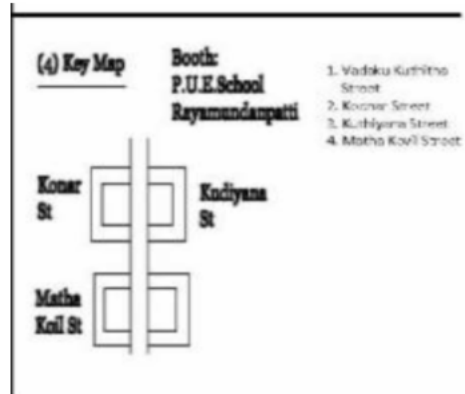

Google Map View

Polling Station Building Front View

Polling Station Front View

Cad View

Key MAP View

1	RQC1264704	பெயர் : மகேஸ்வரி கணவர் பெயர் : சின்னதுரை வீட்டு எண் : 0 வயது : 36 பாலினம் : பெண்	Photo is available	2	RQC0856948	பெயர் : செல்வகுமாரி தாயின் பெயர் : லெட்சுமி வீட்டு எண் : 1 வயது : 46 பாலினம் : பெண்	Photo is available	3	RQC0913996	பெயர் : ரோசலீன் கணவர் பெயர் : மணி வீட்டு எண் : 1 வயது : 44 பாலினம் : பெண்	Photo is available
4	RQC0114785	பெயர் : பானுமதி கணவர் பெயர் : பிச்சைராசு வீட்டு எண் : 1 வயது : 43 பாலினம் : பெண்	Photo is available	5	RQC0805291	பெயர் : சுகன்யா கணவர் பெயர் : ஆனந்தன் வீட்டு எண் : 1 வயது : 31 பாலினம் : பெண்	Photo is available	6	RQC0913814	பெயர் : லெட்சுமணன் தந்தை பெயர் : உருமையா வீட்டு எண் : 1 வயது : 29 பாலினம் : ஆண்	Photo is available
7	RQC0913822	பெயர் : ராமன் தந்தை பெயர் : உருமையா வீட்டு எண் : 1 வயது : 29 பாலினம் : ஆண்	Photo is available	8	RQC0856880	பெயர் : நாகராஜன் தந்தை பெயர் : ராஜாங்கம் வீட்டு எண் : 5/88ஏ நடுத்தெரு வயது : 48 பாலினம் : ஆண்	Photo is available	9	RQC1050707	பெயர் : ஆனந்த் தந்தை பெயர் : கருப்பையா வீட்டு எண் : 5-95A2 வயது : 28 பாலினம் : ஆண்	Photo is available
10	RQC0610527	பெயர் : லெட்சுமி கணவர் பெயர் : ஹரிபாஸ்கர் வீட்டு எண் : 5-808 வயது : 40 பாலினம் : பெண்	Photo is available	11	RQC2145704	பெயர் : காயத்ரி கணவர் பெயர் : சுபாஷ் வீட்டு எண் : 6/64 வயது : 37 பாலினம் : பெண்	Photo is available	12	RQC0856922	பெயர் : சத்தியராஜ் தந்தை பெயர் : சக்திவேல் வீட்டு எண் : 98 வயது : 29 பாலினம் : ஆண்	Photo is available
13	RQC0856898	பெயர் : கணேஷமூர்த்தி தந்தை பெயர் : இராஜேந்திரன் வீட்டு எண் : 109 வயது : 42 பாலினம் : ஆண்	Photo is available	14	RQC0182501	பெயர் : குமரேசன் தந்தை பெயர் : குழந்தைவேல் வீட்டு எண் : 324 வயது : 37 பாலினம் : ஆண்	Photo is available	15	RQC0857003	பெயர் : மேகலா தந்தை பெயர் : மோகன் வீட்டு எண் : 718 வயது : 30 பாலினம் : பெண்	Photo is available
16	RQC1876671	பெயர் : உருமையன் தந்தை பெயர் : பொன்னுசாமி வீட்டு எண் : 728-2 வயது : 53 பாலினம் : ஆண்	Photo is available	17	BRN1630409	பெயர் : அண்ணகாமு கணவர் பெயர் : உருமையன் வீட்டு எண் : 728-2 வயது : 47 பாலினம் : பெண்	Photo is available	18	BRN2045813	பெயர் : அறிவுமுகன் தந்தை பெயர் : நாராயணன் வீட்டு எண் : 732 வயது : 52 பாலினம் : ஆண்	Photo is available
19	RQC1876689	பெயர் : மல்லிகா கணவர் பெயர் : லட்சுமணன் வீட்டு எண் : 733 வயது : 59 பாலினம் : பெண்	Photo is available	20	RQC1876697	பெயர் : சின்னத்தாள் கணவர் பெயர் : கோபால் வீட்டு எண் : 736 வயது : 76 பாலினம் : பெண்	Photo is available	21	RQC1876705	பெயர் : சொக்கலிங்கம் தந்தை பெயர் : ராமசாமி வீட்டு எண் : 737 வயது : 63 பாலினம் : ஆண்	Photo is available
22	RQC1876713	பெயர் : எழில்மதி கணவர் பெயர் : சொக்கலிங்கம் வீட்டு எண் : 737 வயது : 58 பாலினம் : பெண்	Photo is available	23	RQC1876721	பெயர் : நாராயணசாமி தந்தை பெயர் : மூக்கையா வீட்டு எண் : 738 வயது : 74 பாலினம் : ஆண்	Photo is available	24	RQC1360189	பெயர் : மலர் கணவர் பெயர் : கிருஷ்ணமூர்த்தி வீட்டு எண் : 738 வயது : 61 பாலினம் : பெண்	Photo is available
25	RQC1430115	பெயர் : தனலெட்சுமி கணவர் பெயர் : நாராயணசாமி வீட்டு எண் : 738 வயது : 60 பாலினம் : பெண்	Photo is available	26	RQC1876739	பெயர் : மீனப்பாள் கணவர் பெயர் : ரெங்கராசு வீட்டு எண் : 738 வயது : 58 பாலினம் : பெண்	Photo is available	27	BRN1629385	பெயர் : வெங்கடாஜலம் தந்தை பெயர் : கிருஷ்ணமூர்த்தி வீட்டு எண் : 738 வயது : 44 பாலினம் : ஆண்	Photo is available
28	RQC1141308	பெயர் : அசத்தியா கணவர் பெயர் : அழகர் வீட்டு எண் : 738 வயது : 32 பாலினம் : பெண்	Photo is available	29	RQC1876747	பெயர் : மதி தாயின் பெயர் : மகாலிங்கம் வீட்டு எண் : 740 வயது : 54 பாலினம் : ஆண்	Photo is available	30	RQC1050855	பெயர் : அரவிந்த் தந்தை பெயர் : செல்வராஜ் வீட்டு எண் : 740 வயது : 28 பாலினம் : ஆண்	Photo is available