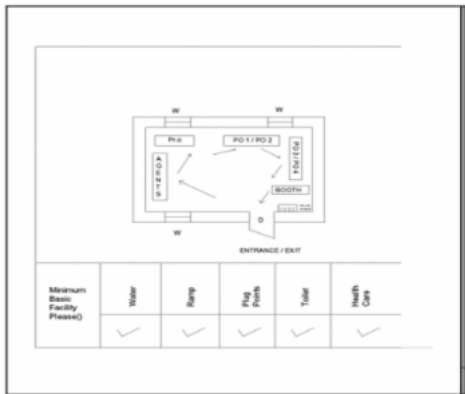

Google Map View

Polling Station Building Front View

Elevation

Polling Station Front View

Elevation

Cad View

Key MAP View

1 பெயர் : வேதவல்லி கணவர் பெயர்: வேலுச்சாமி வீட்டு எண் : 0 வயது : 57 பாலினம் : பெண் Photo is available	RQC1488857	2 பெயர் : சுந்தரி கணவர் பெயர்: பன்னீர்செல்வம் வீட்டு எண் : 1 வயது : 61 பாலினம் : பெண் Photo is available	RQC0313890	3 பெயர் : பிரவின்குமார் தந்தை பெயர்: லெட்சுமிபதி வீட்டு எண் : 1 வயது : 50 பாலினம் : ஆண் Photo is available	BRN1844232
4 பெயர் : ஸ்வப்னா தந்தை பெயர்: பிரவீன்குமார் வீட்டு எண் : 1 வயது : 43 பாலினம் : பெண் Photo is available	RQC2072767	5 பெயர் : சத்தியமூர்த்தி தந்தை பெயர்: ராமதாஸ் வீட்டு எண் : 1 வயது : 38 பாலினம் : ஆண் Photo is available	RQC0166306	6 பெயர் : ராபின்சன் தந்தை பெயர்: பன்னீர்செல்வம் வீட்டு எண் : 1 வயது : 37 பாலினம் : ஆண் Photo is available	RQC0313882
7 பெயர் : வாணி கணவர் பெயர்: தனபால் வீட்டு எண் : 1 வயது : 36 பாலினம் : பெண் Photo is available	RQC0166314	8 பெயர் : லெனின்கிறிஸ்டோபர் தந்தை பெயர்: பன்னீர்செல்வம் வீட்டு எண் : 1 வயது : 36 பாலினம் : ஆண் Photo is available	RQC0313916	9 பெயர் : விஜய லெட்சுமி கணவர் பெயர்: வடிவேல் வீட்டு எண் : 1 வயது : 36 பாலினம் : பெண் Photo is available	RQC0925537
10 பெயர் : நந்தினி கணவர் பெயர்: தாமோதரன் வீட்டு எண் : 1 வயது : 29 பாலினம் : பெண் Photo is available	RQC0925586	11 பெயர் : வெள்ளைச்சாமி தந்தை பெயர்: கருப்பையன் வீட்டு எண் : 1 வயது : 29 பாலினம் : ஆண் Photo is available	RQC0981886	12 பெயர் : சுகந்தி தந்தை பெயர்: தங்கையன் வீட்டு எண் : 1 வயது : 29 பாலினம் : பெண் Photo is available	RQC0925545
13 பெயர் : சிவசுப்பிரமணியன் தந்தை பெயர்: சேகர் வீட்டு எண் : 1 வயது : 28 பாலினம் : ஆண் Photo is available	RQC0981753	#2 14 பெயர் : வெற்றிவேல் ஐயப்பன் தந்தை பெயர்: ஐயப்பன் வீட்டு எண் : எண் 4-24 வயது : 27 பாலினம் : ஆண் Photo is available	RQC1111384	15 பெயர் : கணேசன் தந்தை பெயர்: செல்வராஜ் வீட்டு எண் : 1 வயது : 27 பாலினம் : ஆண் Photo is available	RQC1111400
16 பெயர் : கருணாமூர்த்தி தந்தை பெயர்: திருநாவுக்கரசு வீட்டு எண் : 1 வயது : 26 பாலினம் : ஆண் Photo is available	RQC1176064	17 பெயர் : சுபலட்சுமி தந்தை பெயர்: சேகர் வீட்டு எண் : 1 வயது : 24 பாலினம் : பெண் Photo is available	RQC2072775	18 பெயர் : விக்னேஷ் தந்தை பெயர்: சிவகுமார் வீட்டு எண் : 1 வயது : 19 பாலினம் : ஆண் Photo is available	RQC2418275
19 பெயர் : சித்ரா கணவர் பெயர்: வெங்கடேசன் வீட்டு எண் : 1-1 வயது : 51 பாலினம் : பெண் Photo is available	RQC0011718	# 20 பெயர் : ஆஸ்வின்கோபால் தந்தை பெயர்: சம்பத் வீட்டு எண் : 1-1 வயது : 40 பாலினம் : ஆண் Photo is available	RQC0011700	21 பெயர் : பாலகிருஷ்ணன் தந்தை பெயர்: பழனிவேல் வீட்டு எண் : 1/10 வயது : 26 பாலினம் : ஆண் Photo is available	RQC2239929
22 பெயர் : லோகநாதன் பழனிவேல் தந்தை பெயர்: பழனிவேல் வீட்டு எண் : 1/10 வயது : 25 பாலினம் : ஆண் Photo is available	RQC2367829	23 பெயர் : கோகிலா தந்தை பெயர்: ரமேஷ் வீட்டு எண் : 1/36 வயது : 23 பாலினம் : பெண் Photo is available	RQC2253128	24 பெயர் : வரதராஜன் தந்தை பெயர்: சம்பந்தம் வீட்டு எண் : 1-58a வயது : 52 பாலினம் : ஆண் Photo is available	BRN0999888
25 பெயர் : மகேஷ் தந்தை பெயர்: செல்வராஜ் வீட்டு எண் : 1/144 வயது : 25 பாலினம் : பெண் Photo is available	RQC2081248	26 பெயர் : மாரிமுத்து தந்தை பெயர்: சின்னப்பன் வீட்டு எண் : 1-249 வயது : 35 பாலினம் : ஆண் Photo is available	RQC0133280	27 பெயர் : ரெங்கநாயகி கணவர் பெயர்: தங்கமணி வீட்டு எண் : 1A வயது : 38 பாலினம் : பெண் Photo is available	RQC0722249
28 பெயர் : பாலமுருகன் தந்தை பெயர்: திருநாவுக்கரசு வீட்டு எண் : 1a வயது : 32 பாலினம் : ஆண் Photo is available	RQC0484907	29 பெயர் : மாரிமுத்து தந்தை பெயர்: ராமமூர்த்தி வீட்டு எண் : 1a வயது : 32 பாலினம் : ஆண் Photo is available	RQC0722124	30 பெயர் : சண்முகம் தாயின் பெயர்: வள்ளி வீட்டு எண் : 1A வயது : 30 பாலினம் : ஆண் Photo is available	RQC0868927