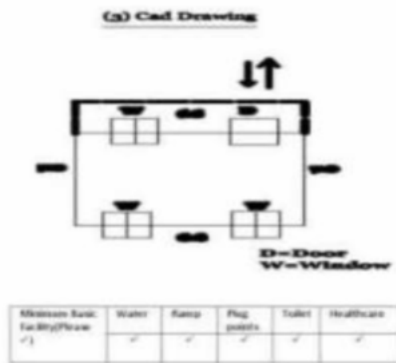

Google Map View

Polling Station Building Front View

Polling Station Front View

Cad View

Key MAP View

1 பெயர் : மஞ்சளா தந்தை பெயர் : மணிவண்ணன் வீட்டு எண் : 0 வயது : 35 பாலினம் : பெண் Photo is available	RQC2372423	2 பெயர் : புஷ்பம் கணவர் பெயர் : ராமலிங்கம் வீட்டு எண் : 0 வயது : 31 பாலினம் : பெண் Photo is available	RQC2076776	3 பெயர் : கண்ணகி கணவர் பெயர் : இளையராஜா வீட்டு எண் : 1 வயது : 72 பாலினம் : பெண் Photo is available	RQC0857300
4 பெயர் : பூவலிங்கம் தந்தை பெயர் : வேதையன் வீட்டு எண் : 1 வயது : 56 பாலினம் : ஆண் Photo is available	RQC1896638	5 பெயர் : உஜ்ஜல்சிங் தந்தை பெயர் : குமரமணி வீட்டு எண் : 1 வயது : 55 பாலினம் : ஆண் Photo is available	RQC1896646	6 பெயர் : தேசிங்குராஜன் தந்தை பெயர் : குமரமணி வீட்டு எண் : 1 வயது : 52 பாலினம் : ஆண் Photo is available	RQC1896653
7 பெயர் : விஜயவேல் தந்தை பெயர் : குமரமணி வீட்டு எண் : 1 வயது : 50 பாலினம் : ஆண் Photo is available	RQC1896661	8 பெயர் : ஈஸ்வரி கணவர் பெயர் : வினோபா வீட்டு எண் : 1 வயது : 48 பாலினம் : பெண் Photo is available	BRN1101484	9 பெயர் : புவனேஸ்வரி கணவர் பெயர் : சித்திரை செல்வன் வீட்டு எண் : 1 வயது : 46 பாலினம் : பெண் Photo is available	RQC0611806
10 பெயர் : முனியரசன் தந்தை பெயர் : குணசேகரன் வீட்டு எண் : 1 வயது : 43 பாலினம் : ஆண் Photo is available	RQC0960930	# 11 பெயர் : பாலமுருகன் கு தந்தை பெயர் : குணசேகரன் வீட்டு எண் : 1/44 வயது : 42 பாலினம் : ஆண் Photo is available	RQC0960864	12 பெயர் : கலைவாணி கணவர் பெயர் : மணிகண்டன் வீட்டு எண் : 1 வயது : 41 பாலினம் : பெண் Photo is available	RQC0611731
13 பெயர் : செந்தில் குமார் தந்தை பெயர் : ராமையா வீட்டு எண் : 1 வயது : 41 பாலினம் : ஆண் Photo is available	RQC0612077	14 பெயர் : ஜனகவள்ளி கணவர் பெயர் : ரெங்கநாதன் வீட்டு எண் : 1 வயது : 39 பாலினம் : பெண் Photo is available	RQC0611814	15 பெயர் : கிருஷ்ணம்மாள் கணவர் பெயர் : சீனிவாசன் வீட்டு எண் : 1 வயது : 38 பாலினம் : பெண் Photo is available	RQC0612093
16 பெயர் : புண்ணியமூர்த்தி தந்தை பெயர் : வீரமணி வீட்டு எண் : 1 வயது : 37 பாலினம் : ஆண் Photo is available	RQC0376004	17 பெயர் : இலக்கியா தாயின் பெயர் : தமயந்தி வீட்டு எண் : 1 வயது : 36 பாலினம் : பெண் Photo is available	RQC0375907	18 பெயர் : குமார் தந்தை பெயர் : மருதமுத்து வீட்டு எண் : 1 வயது : 36 பாலினம் : ஆண் Photo is available	RQC0612127
19 பெயர் : லெட்சுமணன் தந்தை பெயர் : மருதமுத்து வீட்டு எண் : 1 வயது : 34 பாலினம் : ஆண் Photo is available	RQC0612044	20 பெயர் : ராமலிங்கம் தந்தை பெயர் : மருதமுத்து வீட்டு எண் : 1 வயது : 33 பாலினம் : ஆண் Photo is available	RQC0612358	21 பெயர் : விஜயகுமார் தந்தை பெயர் : ராஜாங்கம் வீட்டு எண் : 1 வயது : 32 பாலினம் : ஆண் Photo is available	RQC0960872
22 பெயர் : உதயகுமார் தாயின் பெயர் : அஞ்சலதேவி வீட்டு எண் : 1 வயது : 32 பாலினம் : ஆண் Photo is available	RQC0960898	23 பெயர் : ராஜாராம் தந்தை பெயர் : மகாராஜா வீட்டு எண் : 1 வயது : 32 பாலினம் : ஆண் Photo is available	RQC0960955	24 பெயர் : தினேஷ் தந்தை பெயர் : சித்திரை செல்வன் வீட்டு எண் : 1 வயது : 32 பாலினம் : ஆண் Photo is available	RQC0611756
25 பெயர் : விக்னேஷ் தந்தை பெயர் : உத்திராபதி வீட்டு எண் : 1 வயது : 31 பாலினம் : ஆண் Photo is available	RQC0960922	26 பெயர் : மோகனசுந்தரம் தந்தை பெயர் : செங்குட்டுவன் வீட்டு எண் : 1 வயது : 31 பாலினம் : ஆண் Photo is available	RQC0806273	27 பெயர் : ஆனந்த் தந்தை பெயர் : சிவகுமார் வீட்டு எண் : 1 வயது : 30 பாலினம் : ஆண் Photo is available	RQC0960856
28 பெயர் : சங்கீதா கணவர் பெயர் : லெட்சுமணன் வீட்டு எண் : 1 வயது : 30 பாலினம் : பெண் Photo is available	RQC2061307	29 பெயர் : செல்வக்குமார் தந்தை பெயர் : சேகர் வீட்டு எண் : 1 வயது : 29 பாலினம் : ஆண் Photo is available	RQC0960948	30 பெயர் : பிரசாந்த் தந்தை பெயர் : பாலகிருஷ்ணன் வீட்டு எண் : 1 வயது : 29 பாலினம் : ஆண் Photo is available	RQC0960906