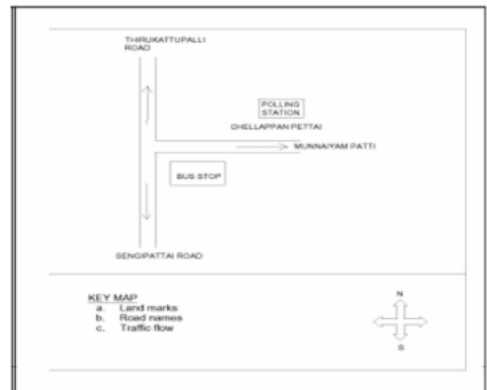

Key MAP View