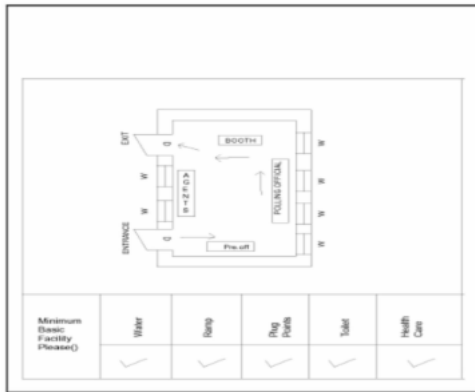

Google Map View

Polling Station Building Front View

Polling Station Front View

Cad View

Key MAP View

1 பெயர் : அன்னம்மாள் தந்தை பெயர்: ஆரோக்கியசாமி வீட்டு எண் : 1 வயது : 35 பாலினம் : பெண் Photo is available	RQC0697417	2 பெயர் : சலோமி தந்தை பெயர்: சாந்தப்பன் வீட்டு எண் : 1 வயது : 32 பாலினம் : பெண் Photo is available	ASU0743500	3 பெயர் : சுவேதா கணவர் பெயர்: அரவிந்த் வீட்டு எண் : 1 வயது : 29 பாலினம் : பெண் Photo is available	RQC1052026
4 பெயர் : சர்மிளா தந்தை பெயர்: ஜான்கென்னடி வீட்டு எண் : 1 வயது : 28 பாலினம் : பெண் Photo is available	RQC1052034	5 பெயர் : வினோத் தந்தை பெயர்: சவரிமுத்து வீட்டு எண் : 1-56 வயது : 34 பாலினம் : ஆண் Photo is available	RQC0612754	6 பெயர் : விஜயா கணவர் பெயர்: தன்பால் வீட்டு எண் : 1-67 வயது : 53 பாலினம் : பெண் Photo is available	RQC0419432
7 பெயர் : மோகன்தாஸ் தந்தை பெயர்: ஆரோக்கியசாமி வீட்டு எண் : 1-94 வயது : 43 பாலினம் : ஆண் Photo is available	RQC0697276	8 பெயர் : டென்னிஸ் தந்தை பெயர்: ஜோசப் வீட்டு எண் : 1-94 வயது : 37 பாலினம் : ஆண் Photo is available	RQC0806703	9 பெயர் : ராஜதுரை தந்தை பெயர்: ஆரோக்கியசாமி வீட்டு எண் : 1-94 வயது : 35 பாலினம் : ஆண் Photo is available	RQC0419408
10 பெயர் : சத்தியராஜ் தந்தை பெயர்: ஜோசப் வீட்டு எண் : 1-94 வயது : 31 பாலினம் : ஆண் Photo is available	RQC0697441	11 பெயர் : சித்ரா கணவர் பெயர்: ராஜ துரை வீட்டு எண் : 1/94 வயது : 28 பாலினம் : பெண் Photo is available	RQC1233097	12 பெயர் : சூதா தந்தை பெயர்: தேவதாஸ் வீட்டு எண் : 1-96/208 வயது : 41 பாலினம் : பெண் Photo is available	RQC2412740
13 பெயர் : ஜெஸ்டின்ராணி கணவர் பெயர்: ஜான்சேவியர் வீட்டு எண் : 1-97 வயது : 45 பாலினம் : பெண் Photo is available	RQC0376095	14 பெயர் : செந்தமிழ்செல்வன் தந்தை பெயர்: தங்கையன் வீட்டு எண் : 1-100 வயது : 34 பாலினம் : ஆண் Photo is available	RQC0697250	15 பெயர் : உமா தந்தை பெயர்: ஆரோக்கியசாமி வீட்டு எண் : 1-6001 வயது : 39 பாலினம் : பெண் Photo is available	RQC0697383
16 பெயர் : நித்யா தந்தை பெயர்: ஆரோக்கியதாஸ் வீட்டு எண் : 1A வயது : 34 பாலினம் : பெண் Photo is available	RQC0806745	17 பெயர் : ராஜா தந்தை பெயர்: ஏசுரத்தினம் வீட்டு எண் : 1A வயது : 32 பாலினம் : ஆண் Photo is available	RQC0806729	18 பெயர் : எட்வின்பாலன் தந்தை பெயர்: ஆரோக்கியதாஸ் வீட்டு எண் : 1A வயது : 32 பாலினம் : ஆண் Photo is available	RQC0806612
19 பெயர் : அருள் வினோத் குமார் தந்தை பெயர்: பால்ராஜ் வீட்டு எண் : 1a வயது : 32 பாலினம் : ஆண் Photo is available	RQC0961128	20 பெயர் : பிரவீன் குமார் தந்தை பெயர்: அற்புதசாமி வீட்டு எண் : 1A வயது : 31 பாலினம் : ஆண் Photo is available	RQC0806927	21 பெயர் : அரவிந்த் தந்தை பெயர்: பால்ராஜ் வீட்டு எண் : 1a வயது : 30 பாலினம் : ஆண் Photo is available	RQC0961110
22 பெயர் : ஆரோக்கிய ஸ்டீபன் மேரி தந்தை பெயர்: ஏசுடியான் வீட்டு எண் : 2-56b வயது : 31 பாலினம் : பெண் Photo is available	RQC0806901	23 பெயர் : பியூலா கணவர் பெயர்: ஆரோக்கியதாஸ் வீட்டு எண் : 2-73 வயது : 35 பாலினம் : பெண் Photo is available	RQC0806968	24 பெயர் : ராஜா தந்தை பெயர்: ஜேம்ஸ் வீட்டு எண் : 2-80A வயது : 37 பாலினம் : ஆண் Photo is available	RQC0376061
25 பெயர் : பிரியங்கா தந்தை பெயர்: ஆப்ரகாம் வீட்டு எண் : 2-80a வயது : 30 பாலினம் : பெண் Photo is available	RQC0806661	26 பெயர் : ஆரோன் தந்தை பெயர்: ஜோஸ்வா வீட்டு எண் : 2-81 வயது : 48 பாலினம் : ஆண் Photo is available	RQC0116061	27 பெயர் : இளவரசி கணவர் பெயர்: ஆரோன் வீட்டு எண் : 2-81 வயது : 44 பாலினம் : பெண் Photo is available	RQC0116301
28 பெயர் : பிரபாகர் தந்தை பெயர்: ஜோஸ்வா வீட்டு எண் : 2-81 வயது : 40 பாலினம் : ஆண் Photo is available	RQC0116053	29 பெயர் : வினிவா கணவர் பெயர்: அலெக்ஸ் ஜெயக்குமார் வீட்டு எண் : 2-81 வயது : 37 பாலினம் : பெண் Photo is available	RQC0806679	30 பெயர் : ஜெயக்கொடி லூயிஷ் அலெக்ஸேன்டர் தந்தை பெயர்: லூயிஷ் அலெக்ஸேன்டர் வீட்டு எண் : 2/93 வயது : 20 பாலினம் : பெண் Photo is available	RQC2451185