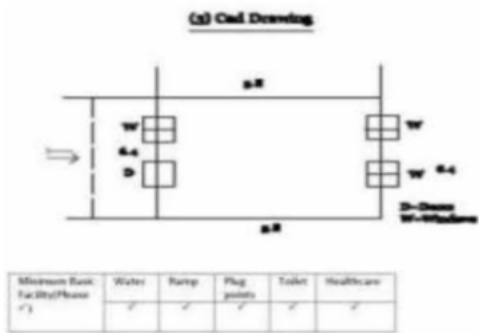

Google Map View

Polling Station Building Front View

Polling Station Front View

Cad View

Key MAP View

1 பெயர் : சாந்தி கணவர் பெயர்: ஆப்ரஹாம் வீட்டு எண் : 1 வயது : 38 பாலினம் : பெண் Photo is available	RQC0269241	2 பெயர் : ஜோசப் தந்தை பெயர்: செபஸ்தியான் வீட்டு எண் : 1 வயது : 38 பாலினம் : ஆண் Photo is available	RQC0285304	3 பெயர் : பவலின் கணவர் பெயர்: சர்ச்சில்ராஜ் வீட்டு எண் : 1 வயது : 38 பாலினம் : பெண் Photo is available	RQC0269258
4 பெயர் : ஆரோக்கியமேரி கணவர் பெயர்: ஜான்பீட்டர் வீட்டு எண் : 1 வயது : 37 பாலினம் : பெண் Photo is available	RQC0269225	5 பெயர் : ரேணுகா தேவி கணவர் பெயர்: திருஞானம் வீட்டு எண் : 1 வயது : 37 பாலினம் : பெண் Photo is available	RQC0269233	6 பெயர் : தாமரைச்செல்வி கணவர் பெயர்: வெங்கடராமன் வீட்டு எண் : 1 வயது : 36 பாலினம் : பெண் Photo is available	RQC2402972
S 7 பெயர் : ஸ்வயலன் தந்தை பெயர்: துரைமணிக்கம் வீட்டு எண் : 1 வயது : 30 பாலினம் : ஆண் DELETED Photo is available	RQC1142355	8 பெயர் : கவிதா கணவர் பெயர்: சசிகுமார் வீட்டு எண் : 1-160 வயது : 37 பாலினம் : பெண் Photo is available	RQC0377119	9 பெயர் : சிலம்பரசன் தந்தை பெயர்: கருணாநிதி வீட்டு எண் : 1-160 வயது : 34 பாலினம் : ஆண் Photo is available	RQC0269290
10 பெயர் : ஸ்டாலின் தந்தை பெயர்: ஜேம்ஸ் வீட்டு எண் : 1A வயது : 32 பாலினம் : ஆண் Photo is available	RQC0807842	11 பெயர் : ராஜசேகர் தந்தை பெயர்: ஜெயபால் வீட்டு எண் : 2-253 வயது : 32 பாலினம் : ஆண் Photo is available	RQC1053040	12 பெயர் : மோகன் தந்தை பெயர்: குழந்தை சாமி வீட்டு எண் : 2-347 வயது : 35 பாலினம் : ஆண் Photo is available	RQC0808089
13 பெயர் : கலைக்கோவன் தந்தை பெயர்: கலியபெருமாள் வீட்டு எண் : 3/50 வயது : 42 பாலினம் : ஆண் Photo is available	RQC2192565	14 பெயர் : அனிதா கணவர் பெயர்: அன்பரசன் வீட்டு எண் : 76 வயது : 33 பாலினம் : பெண் Photo is available	RQC2112472	15 பெயர் : கார்த்திகா தந்தை பெயர்: சுதாகர் வீட்டு எண் : 208 வயது : 29 பாலினம் : பெண் Photo is available	RQC2403509
16 பெயர் : ஷாலினி தந்தை பெயர்: முத்துசாமி வீட்டு எண் : 222 வயது : 22 பாலினம் : பெண் Photo is available	RQC2403582	17 பெயர் : அனுசுயா தந்தை பெயர்: முருகானந்தம் வீட்டு எண் : 228 வயது : 19 பாலினம் : பெண் Photo is available	RQC2403707	18 பெயர் : சேகர் தந்தை பெயர்: சவரிமுத்து வீட்டு எண் : 229A வயது : 61 பாலினம் : ஆண் Photo is available	RQC1893353
19 பெயர் : சம்மனமேரி கணவர் பெயர்: சேகர் வீட்டு எண் : 229A வயது : 57 பாலினம் : பெண் Photo is available	RQC1893361	20 பெயர் : அருள்செல்வி கணவர் பெயர்: ஆறுமுகம் வீட்டு எண் : 236 வயது : 54 பாலினம் : பெண் Photo is available	HQD4310371	21 பெயர் : பிச்சையம்மாள் கணவர் பெயர்: உபகாரம் வீட்டு எண் : 240 வயது : 76 பாலினம் : பெண் Photo is available	RQC1893379
22 பெயர் : ஆரோக்கியதாஸ் தந்தை பெயர்: உபகாரம் வீட்டு எண் : 240 வயது : 62 பாலினம் : ஆண் Photo is available	RQC1893387	23 பெயர் : செல்லதுரை தந்தை பெயர்: உபகாரம் வீட்டு எண் : 240 வயது : 48 பாலினம் : ஆண் Photo is available	HQD1372614	24 பெயர் : ஜெயமேனி கணவர் பெயர்: பாஸ்கர் வீட்டு எண் : 240A வயது : 49 பாலினம் : பெண் Photo is available	HQD1372218
25 பெயர் : கிறிஸ்துதாஸ் தந்தை பெயர்: சூசை வீட்டு எண் : 241A வயது : 50 பாலினம் : ஆண் Photo is available	RQC1893411	26 பெயர் : ஆரோக்கியசாமி தந்தை பெயர்: பிலவேந்திரன் வீட்டு எண் : 242 வயது : 49 பாலினம் : ஆண் Photo is available	HQD1373398	27 பெயர் : இன்பராஜ் தந்தை பெயர்: பாக்யராஜ் வீட்டு எண் : 243 வயது : 23 பாலினம் : ஆண் Photo is available	RQC2148369
28 பெயர் : ஜான்பீட்டர் தந்தை பெயர்: ஆரோக்கியசாமி வீட்டு எண் : 243A வயது : 43 பாலினம் : ஆண் Photo is available	HQD4344891	29 பெயர் : இருதயமேரி கணவர் பெயர்: பிலவேந்திரன் வீட்டு எண் : 244 வயது : 79 பாலினம் : பெண் Photo is available	RQC1893452	30 பெயர் : மதிப்பொருள் கணவர் பெயர்: குழந்தைசாமி வீட்டு எண் : 244 வயது : 60 பாலினம் : பெண் Photo is available	RQC1893460