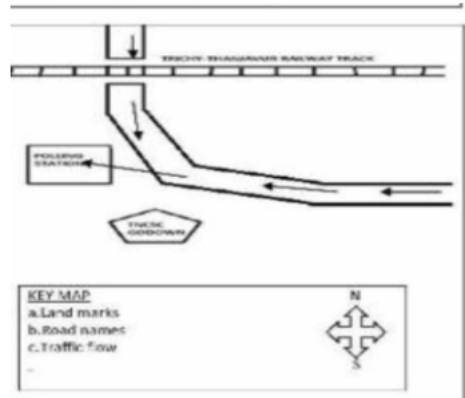

Key MAP View