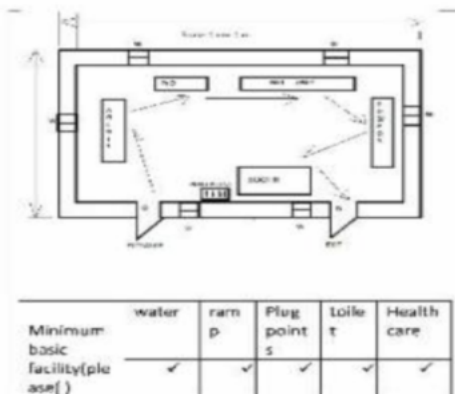

Google Map View

Polling Station Building Front View

Polling Station Front View

Cad View

Key MAP View

1 பெயர் : ஆரோக்கியராஜ் தந்தை பெயர்: ஆல்பர்ட் வீட்டு எண் : 1 வயது : 53 பாலினம் : ஆண் Photo is available	HQD1090117	2 பெயர் : கவின்குமார் தந்தை பெயர்: செளந்தரராஜன் வீட்டு எண் : 1 வயது : 43 பாலினம் : ஆண் Photo is available	HQD1444694	3 பெயர் : கார்த்திக் தந்தை பெயர்: சப்பாணிமுத்து வீட்டு எண் : 1 வயது : 39 பாலினம் : ஆண் Photo is available	HQD2178929
4 பெயர் : வினோத்குமார் தந்தை பெயர்: செளந்தரராஜன் வீட்டு எண் : 1 வயது : 39 பாலினம் : ஆண் Photo is available	RQC0119198	5 பெயர் : இலக்கியா கணவர் பெயர்: சஞ்சீவிக்குமார் வீட்டு எண் : 1 வயது : 32 பாலினம் : பெண் Photo is available	RQC0698514	6 பெயர் : கார்த்திகா கணவர் பெயர்: புகழ்வேந்தன் வீட்டு எண் : 1-4 வயது : 42 பாலினம் : பெண் Photo is available	RQC0615567
7 பெயர் : ஜெயந்தி கணவர் பெயர்: வெற்றிவேந்தன் வீட்டு எண் : 1-4 வயது : 36 பாலினம் : பெண் Photo is available	RQC1088079	8 பெயர் : முத்துலெட்சுமி கணவர் பெயர்: சுப்பிரமணியன் வீட்டு எண் : 1-9 வயது : 39 பாலினம் : பெண் Photo is available	RQC0711796	9 பெயர் : சத்தியப்ரியா கணவர் பெயர்: புயல்வண்ணன் வீட்டு எண் : 1/12பி வயது : 44 பாலினம் : பெண் Photo is available	RQC1166743
10 பெயர் : ராஜலக்ஷ்மி கணவர் பெயர்: ராஜப்பா வீட்டு எண் : 1/12பி வயது : 41 பாலினம் : பெண் Photo is available	RQC1166735	# 11 பெயர் : ஜெய குருநாதன் க தந்தை பெயர்: கணேசன் வீட்டு எண் : 43 வயது : 27 பாலினம் : ஆண் Photo is available	RQC1174861	12 பெயர் : ரம்யா கணவர் பெயர்: வினோத்குமார் வீட்டு எண் : 1-450 வயது : 31 பாலினம் : பெண் Photo is available	RQC0809285
13 பெயர் : வனிதா கணவர் பெயர்: கார்த்திக் வீட்டு எண் : 1A வயது : 40 பாலினம் : பெண் Photo is available	RQC0269365	14 பெயர் : பிரபாகரன் தந்தை பெயர்: ராஜேந்திரன் வீட்டு எண் : 1A வயது : 31 பாலினம் : ஆண் Photo is available	RQC0808865	15 பெயர் : சுனிதா தந்தை பெயர்: மகாலிங்கம் வீட்டு எண் : 2/70 ஏ வயது : 35 பாலினம் : பெண் Photo is available	RQC0809301
16 பெயர் : குருசாமி தந்தை பெயர்: சடையாண்டி வீட்டு எண் : 3 வயது : 69 பாலினம் : ஆண் Photo is available	HQD1440130	17 பெயர் : அன்பழகன் தந்தை பெயர்: அய்யாமுத்து வீட்டு எண் : 4 வயது : 78 பாலினம் : ஆண் Photo is available	HQD1087709	18 பெயர் : வளர்மதி கணவர் பெயர்: அன்பழகன் வீட்டு எண் : 4 வயது : 64 பாலினம் : பெண் Photo is available	HQD1087717
19 பெயர் : வெற்றிவேந்தன் தந்தை பெயர்: அன்பழகன் வீட்டு எண் : 4 வயது : 42 பாலினம் : ஆண் Photo is available	HQD1439934	20 பெயர் : செல்வகுமார் தந்தை பெயர்: கோபால் வீட்டு எண் : 5 வயது : 46 பாலினம் : ஆண் Photo is available	HQD1442631	21 பெயர் : விக்னேஷ்வரன் தந்தை பெயர்: கோபால் வீட்டு எண் : 5 வயது : 40 பாலினம் : ஆண் Photo is available	RQC0615807
22 பெயர் : தனலெட்சுமி தந்தை பெயர்: தங்கையன் வீட்டு எண் : 6 வயது : 66 பாலினம் : பெண் Photo is available	HQD1090620	23 பெயர் : சுந்தர் தந்தை பெயர்: தங்கையன் வீட்டு எண் : 6 வயது : 54 பாலினம் : ஆண் Photo is available	HQD1305176	24 பெயர் : கீதாஞ்சலி கணவர் பெயர்: சுந்தர் வீட்டு எண் : 6 வயது : 51 பாலினம் : பெண் Photo is available	HQD1440429
25 பெயர் : பிரேமா கணவர் பெயர்: சண்முகசுந்தரம் வீட்டு எண் : 6 வயது : 46 பாலினம் : பெண் Photo is available	RQC0269381	26 பெயர் : பாஹியோ தந்தை பெயர்: சுந்தரி வீட்டு எண் : 6 வயது : 26 பாலினம் : ஆண் Photo is available	RQC2065191	27 பெயர் : ஸ்ரீகா.சு தந்தை பெயர்: சுந்தர் வீட்டு எண் : 6 வயது : 23 பாலினம் : பெண் Photo is available	RQC2112787
28 பெயர் : தெய்வசுந்தரி தந்தை பெயர்: மாணிக்கம் வீட்டு எண் : 9 வயது : 44 பாலினம் : பெண் Photo is available	HQD1441062	29 பெயர் : பாலமுருகன் தந்தை பெயர்: மீனாட்சிசுந்தரம் வீட்டு எண் : 9 வயது : 43 பாலினம் : ஆண் Photo is available	HQD1444850	30 பெயர் : மீனாட்சிசுந்தரம் தந்தை பெயர்: கருப்பையா வீட்டு எண் : 10 வயது : 76 பாலினம் : ஆண் Photo is available	RQC1938323