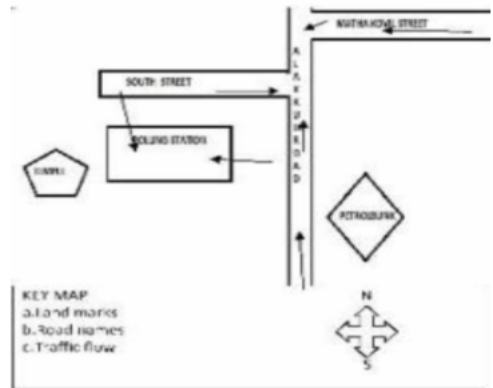

Key MAP View