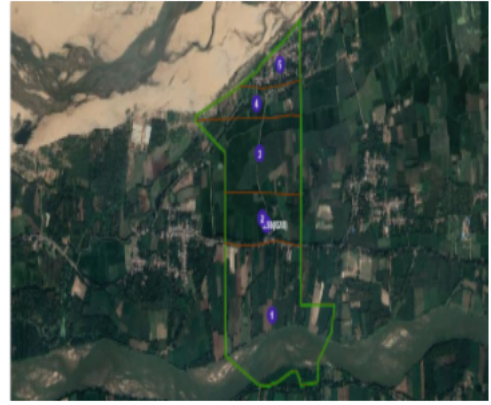

Google Map View