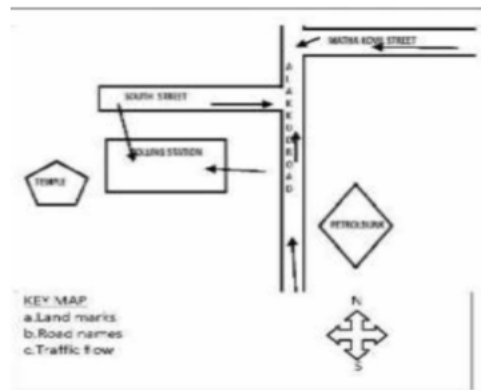

Key MAP View