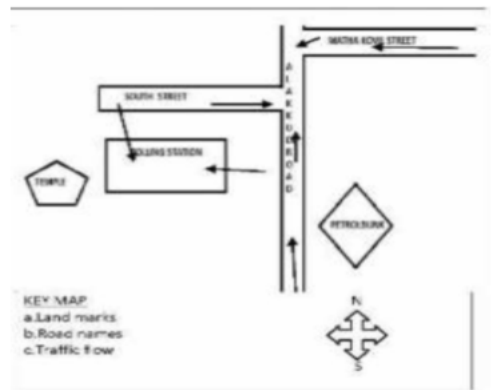

Key MAP View