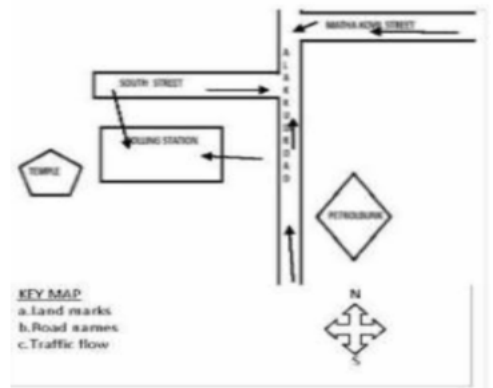

Key MAP View