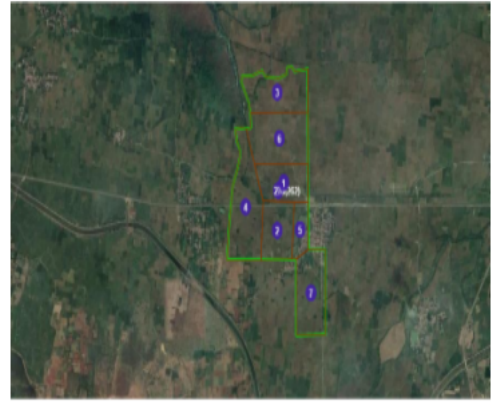

**3. வாக்குச் சாவடியின் விவரங்கள்**

<p><b>வாக்குச் சாவடியின் எண் மற்றும் பெயர் :</b></p> <p>302 - ஊராட்சி ஒன்றிய தொடக்கப்பள்ளி தெற்கு கட்டிடம், வடக்கு பார்த்தது, ஆலக்குடி 613601</p> <p><b>வாக்குச் சாவடியின் முகவரி :</b></p> <p>ஊராட்சி ஒன்றிய தொடக்கப்பள்ளி தெற்கு கட்டிடம், வடக்கு பார்த்தது,, ஆலக்குடி 613601</p>	<p><b>வாக்குச் சாவடியின் வகைப்பாடு (ஆண்/பெண்/பொது)</b></p>	<p><b>பொது</b></p>
	<p><b>துணை வாக்குச் சாவடிகளின் எண்ணிக்கை :</b></p>	<p>0</p>

**4. வாக்காளர்களின் எண்ணிக்கை**

தொடங்கும் வரிசை எண்	முடியும் வரிசை எண்.	நிகர வாக்காளர்களின் எண்ணிக்கை			
		ஆண்	பெண்	மூன்றாம் பாலினம்	மொத்தம்
1	1014	517	497	0	1014

கையொப்பம்

Nazri Naksha

Google Map View

Polling Station Building Front View