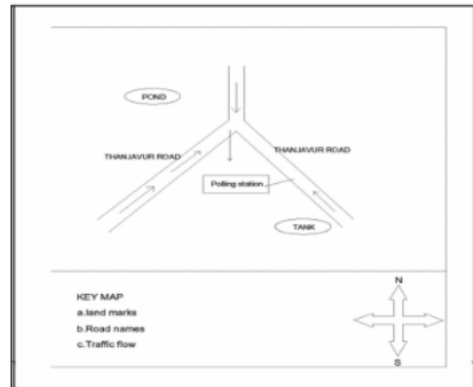

கையொப்பம்

Nazri Naksha

Google Map View

Polling Station Building Front View

Polling Station Front View

Cad View

Key MAP View

|  |            |                    |   |            |                    |  |            |                    |
|--|------------|--------------------|---|------------|--------------------|--|------------|--------------------|
| 1<br>பெயர் : லெட்சுமி<br>கணவர் பெயர் : சின்னையா<br>வீட்டு எண் : 1<br>வயது : 46 பாலினம் : பெண்      | RQC0961813 | Photo is available | 2<br>பெயர் : முருகேசன்<br>தந்தை பெயர் : குப்புசாமி<br>வீட்டு எண் : 1<br>வயது : 39 பாலினம் : ஆண்             | RQC0699868 | Photo is available | 3<br>பெயர் : வினோத்குமார்<br>தந்தை பெயர் : செல்வராஜ்<br>வீட்டு எண் : 1<br>வயது : 37 பாலினம் : ஆண்                              | RQC0378174 | Photo is available |
| 4<br>பெயர் : கார்த்திக்<br>தந்தை பெயர் : சுதிர்வேல்<br>வீட்டு எண் : 1<br>வயது : 37 பாலினம் : ஆண்   | RQC0915553 | Photo is available | 5<br>பெயர் : கேமலதா<br>கணவர் பெயர் : ராஜா<br>வீட்டு எண் : 1<br>வயது : 37 பாலினம் : பெண்                     | RQC0617001 | Photo is available | 6<br>பெயர் : தெய்வகுமார்<br>தந்தை பெயர் : குணசேகரன்<br>வீட்டு எண் : 1<br>வயது : 36 பாலினம் : ஆண்                               | RQC0454918 | Photo is available |
| 7<br>பெயர் : மகேஸ்வரி<br>கணவர் பெயர் : முருகானந்தம்<br>வீட்டு எண் : 1<br>வயது : 33 பாலினம் : பெண்  | RQC0915538 | Photo is available | 8<br>பெயர் : சித்திரவேல்.க<br>தந்தை பெயர் : கணேசன்<br>வீட்டு எண் : 1<br>வயது : 32 பாலினம் : ஆண்             | RQC0699850 | Photo is available | 9<br>பெயர் : வினோதினி<br>தந்தை பெயர் : கணேசன்<br>வீட்டு எண் : 1<br>வயது : 29 பாலினம் : பெண்                                    | RQC0961714 | Photo is available |
| 10<br>பெயர் : பாரதிராஜா<br>தந்தை பெயர் : சுதிர்வேல்<br>வீட்டு எண் : 1<br>வயது : 29 பாலினம் : ஆண்   | RQC0915512 | Photo is available | 11<br>பெயர் : பிரியங்கா<br>தந்தை பெயர் : விஜயகுமார்<br>வீட்டு எண் : 1<br>வயது : 29 பாலினம் : பெண்           | RQC0961789 | Photo is available | 12<br>பெயர் : வினோதினி<br>தந்தை பெயர் : ஆரோக்கியதாஸ்<br>வீட்டு எண் : 1<br>வயது : 28 பாலினம் : பெண்                             | RQC1165133 | Photo is available |
| 13<br>பெயர் : ஜோதிகா<br>தந்தை பெயர் : அய்யப்பன்<br>வீட்டு எண் : 1/2<br>வயது : 25 பாலினம் : பெண்    | RQC1265420 | Photo is available | 14<br>பெயர் : சுந்தரம்<br>தந்தை பெயர் : கணேசன்<br>வீட்டு எண் : 1/6<br>வயது : 32 பாலினம் : ஆண்               | RQC0699744 | Photo is available | 15<br>பெயர் : ஆணந்த்<br>தந்தை பெயர் : மாரிமுத்து<br>வீட்டு எண் : 1-8<br>வயது : 33 பாலினம் : ஆண்                                | RQC0616987 | Photo is available |
| 16<br>பெயர் : கார்த்தி<br>தந்தை பெயர் : மாரிமுத்து<br>வீட்டு எண் : 1-8<br>வயது : 31 பாலினம் : ஆண்  | RQC0810119 | Photo is available | 17<br>பெயர் : முரளி<br>தந்தை பெயர் : உதயசூர்யன்<br>வீட்டு எண் : 1/38<br>வயது : 28 பாலினம் : ஆண்             | RQC2064202 | Photo is available | 18<br>பெயர் : சுகன்யா<br>கணவர் பெயர் : கார்த்தி<br>வீட்டு எண் : 1/38<br>வயது : 25 பாலினம் : பெண்                               | RQC2241180 | Photo is available |
| 19<br>பெயர் : முருகன்<br>தந்தை பெயர் : மதுரை வீரன்<br>வீட்டு எண் : 1-47<br>வயது : 33 பாலினம் : ஆண் | RQC0616771 | Photo is available | 20<br>பெயர் : சத்தியமூர்த்தி<br>தந்தை பெயர் : சுப்பிரமணியன்<br>வீட்டு எண் : 1-58<br>வயது : 50 பாலினம் : ஆண் | RQC1944149 | Photo is available | 21<br>பெயர் : ராஜேஸ்வரி<br>கணவர் பெயர் : சத்தியமூர்த்தி<br>வீட்டு எண் : 1-58<br>வயது : 48 பாலினம் : பெண்                       | HQD1448075 | Photo is available |
| 22<br>பெயர் : ருக்மணி<br>கணவர் பெயர் : காமராஜ்<br>வீட்டு எண் : 1   60<br>வயது : 51 பாலினம் : பெண்  | RQC1240027 | Photo is available | 23<br>பெயர் : தினேஷ் ர<br>தந்தை பெயர் : ரமேஷ்<br>வீட்டு எண் : 1/60<br>வயது : 19 பாலினம் : ஆண்               | RQC2434561 | Photo is available | 24<br>பெயர் : ராஜேஷ் ர<br>தந்தை பெயர் : ரமேஷ்<br>வீட்டு எண் : 1-60 எண்8<br>வயது : 21 பாலினம் : ஆண்                             | RQC2298230 | Photo is available |
| 25<br>பெயர் : சிவரஞ்சனி<br>தந்தை பெயர் : கணேசன்<br>வீட்டு எண் : 1/65<br>வயது : 26 பாலினம் : பெண்   | RQC1265461 | Photo is available | 26<br>பெயர் : அகிலா<br>கணவர் பெயர் : ரமேஷ்<br>வீட்டு எண் : 1/70<br>வயது : 25 பாலினம் : பெண்                 | RQC2241214 | Photo is available | 27<br>பெயர் : செளந்தர்யா<br>தந்தை பெயர் : மாணிக்கம்<br>வீட்டு எண் : 1/71<br>வயது : 27 பாலினம் : பெண்                           | RQC1165125 | Photo is available |
| 28<br>பெயர் : உவஸ்வி<br>கணவர் பெயர் : சக்திவேல்<br>வீட்டு எண் : 1/84<br>வயது : 24 பாலினம் : பெண்   | RQC2063048 | Photo is available | 29<br>பெயர் : ரமேஷ்குமார்<br>தந்தை பெயர் : நாராயணசாமி<br>வீட்டு எண் : 1-94<br>வயது : 36 பாலினம் : ஆண்       | HQD4635579 | Photo is available | 30<br>பெயர் : விக்னேஷ்வரன்<br>நெடுஞ்செழியன்<br>தந்தை பெயர் : நெடுஞ்செழியன்<br>வீட்டு எண் : 1/106எண்<br>வயது : 32 பாலினம் : ஆண் | RQC0617258 | Photo is available |