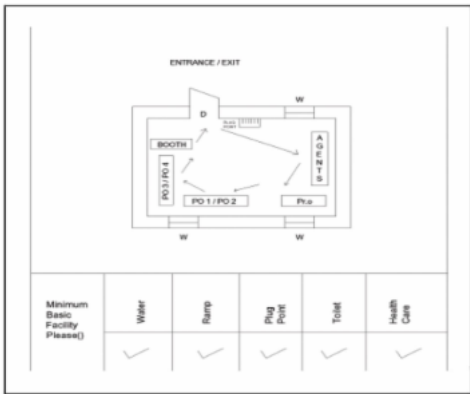

கையொப்பம்

Nazri Naksha

Google Map View

Polling Station Building Front View

Polling Station Front View

Cad View

Key MAP View

|  |            |                    |   |            |                    |  |            |                    |
|--|------------|--------------------|---|------------|--------------------|--|------------|--------------------|
| 1<br>பெயர் : லெட்சுமி<br>கணவர் பெயர் : சின்னையா<br>வீட்டு எண் : 1<br>வயது : 46 பாலினம் : பெண்      | RQC0961813 | Photo is available | 2<br>பெயர் : முருகேசன்<br>தந்தை பெயர் : குப்புசாமி<br>வீட்டு எண் : 1<br>வயது : 39 பாலினம் : ஆண்             | RQC0699868 | Photo is available | 3<br>பெயர் : வினோத்குமார்<br>தந்தை பெயர் : செல்வராஜ்<br>வீட்டு எண் : 1<br>வயது : 37 பாலினம் : ஆண்                              | RQC0378174 | Photo is available |
| 4<br>பெயர் : கார்த்திக்<br>தந்தை பெயர் : சுதிர்வேல்<br>வீட்டு எண் : 1<br>வயது : 37 பாலினம் : ஆண்   | RQC0915553 | Photo is available | 5<br>பெயர் : கேமலதா<br>கணவர் பெயர் : ராஜா<br>வீட்டு எண் : 1<br>வயது : 37 பாலினம் : பெண்                     | RQC0617001 | Photo is available | 6<br>பெயர் : தெய்வகுமார்<br>தந்தை பெயர் : குணசேகரன்<br>வீட்டு எண் : 1<br>வயது : 36 பாலினம் : ஆண்                               | RQC0454918 | Photo is available |
| 7<br>பெயர் : மகேஸ்வரி<br>கணவர் பெயர் : முருகானந்தம்<br>வீட்டு எண் : 1<br>வயது : 33 பாலினம் : பெண்  | RQC0915538 | Photo is available | 8<br>பெயர் : சித்திரவேல்.க<br>தந்தை பெயர் : கணேசன்<br>வீட்டு எண் : 1<br>வயது : 32 பாலினம் : ஆண்             | RQC0699850 | Photo is available | 9<br>பெயர் : வினோதினி<br>தந்தை பெயர் : கணேசன்<br>வீட்டு எண் : 1<br>வயது : 29 பாலினம் : பெண்                                    | RQC0961714 | Photo is available |
| 10<br>பெயர் : பாரதிராஜா<br>தந்தை பெயர் : சுதிர்வேல்<br>வீட்டு எண் : 1<br>வயது : 29 பாலினம் : ஆண்   | RQC0915512 | Photo is available | 11<br>பெயர் : பிரியங்கா<br>தந்தை பெயர் : விஜயகுமார்<br>வீட்டு எண் : 1<br>வயது : 29 பாலினம் : பெண்           | RQC0961789 | Photo is available | 12<br>பெயர் : வினோதினி<br>தந்தை பெயர் : ஆரோக்கியதாஸ்<br>வீட்டு எண் : 1<br>வயது : 28 பாலினம் : பெண்                             | RQC1165133 | Photo is available |
| 13<br>பெயர் : ஜோதிகா<br>தந்தை பெயர் : அய்யப்பன்<br>வீட்டு எண் : 1/2<br>வயது : 25 பாலினம் : பெண்    | RQC1265420 | Photo is available | 14<br>பெயர் : சுந்தரம்<br>தந்தை பெயர் : கணேசன்<br>வீட்டு எண் : 1/6<br>வயது : 32 பாலினம் : ஆண்               | RQC0699744 | Photo is available | 15<br>பெயர் : ஆணந்த்<br>தந்தை பெயர் : மாரிமுத்து<br>வீட்டு எண் : 1-8<br>வயது : 33 பாலினம் : ஆண்                                | RQC0616987 | Photo is available |
| 16<br>பெயர் : கார்த்தி<br>தந்தை பெயர் : மாரிமுத்து<br>வீட்டு எண் : 1-8<br>வயது : 31 பாலினம் : ஆண்  | RQC0810119 | Photo is available | 17<br>பெயர் : முரளி<br>தந்தை பெயர் : உதயசூர்யன்<br>வீட்டு எண் : 1/38<br>வயது : 28 பாலினம் : ஆண்             | RQC2064202 | Photo is available | 18<br>பெயர் : சுகன்யா<br>கணவர் பெயர் : கார்த்தி<br>வீட்டு எண் : 1/38<br>வயது : 25 பாலினம் : பெண்                               | RQC2241180 | Photo is available |
| 19<br>பெயர் : முருகன்<br>தந்தை பெயர் : மதுரை வீரன்<br>வீட்டு எண் : 1-47<br>வயது : 33 பாலினம் : ஆண் | RQC0616771 | Photo is available | 20<br>பெயர் : சத்தியமூர்த்தி<br>தந்தை பெயர் : சுப்பிரமணியன்<br>வீட்டு எண் : 1-58<br>வயது : 50 பாலினம் : ஆண் | RQC1944149 | Photo is available | 21<br>பெயர் : ராஜேஸ்வரி<br>கணவர் பெயர் : சத்தியமூர்த்தி<br>வீட்டு எண் : 1-58<br>வயது : 48 பாலினம் : பெண்                       | HQD1448075 | Photo is available |
| 22<br>பெயர் : ருக்மணி<br>கணவர் பெயர் : காமராஜ்<br>வீட்டு எண் : 1   60<br>வயது : 51 பாலினம் : பெண்  | RQC1240027 | Photo is available | 23<br>பெயர் : தினேஷ் ர<br>தந்தை பெயர் : ரமேஷ்<br>வீட்டு எண் : 1/60<br>வயது : 19 பாலினம் : ஆண்               | RQC2434561 | Photo is available | 24<br>பெயர் : ராஜேஷ் ர<br>தந்தை பெயர் : ரமேஷ்<br>வீட்டு எண் : 1-60 எண்8<br>வயது : 21 பாலினம் : ஆண்                             | RQC2298230 | Photo is available |
| 25<br>பெயர் : சிவரஞ்சனி<br>தந்தை பெயர் : கணேசன்<br>வீட்டு எண் : 1/65<br>வயது : 26 பாலினம் : பெண்   | RQC1265461 | Photo is available | 26<br>பெயர் : அகிலா<br>கணவர் பெயர் : ரமேஷ்<br>வீட்டு எண் : 1/70<br>வயது : 25 பாலினம் : பெண்                 | RQC2241214 | Photo is available | 27<br>பெயர் : செளந்தர்யா<br>தந்தை பெயர் : மாணிக்கம்<br>வீட்டு எண் : 1/71<br>வயது : 27 பாலினம் : பெண்                           | RQC1165125 | Photo is available |
| 28<br>பெயர் : உவஸ்வி<br>கணவர் பெயர் : சக்திவேல்<br>வீட்டு எண் : 1/84<br>வயது : 24 பாலினம் : பெண்   | RQC2063048 | Photo is available | 29<br>பெயர் : ரமேஷ்குமார்<br>தந்தை பெயர் : நாராயணசாமி<br>வீட்டு எண் : 1-94<br>வயது : 36 பாலினம் : ஆண்       | HQD4635579 | Photo is available | 30<br>பெயர் : விக்னேஷ்வரன்<br>நெடுஞ்செழியன்<br>தந்தை பெயர் : நெடுஞ்செழியன்<br>வீட்டு எண் : 1/106எண்<br>வயது : 32 பாலினம் : ஆண் | RQC0617258 | Photo is available |