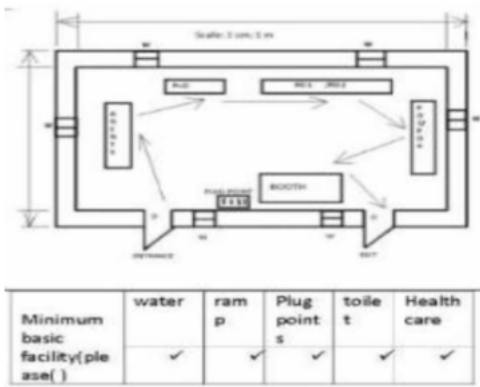

Google Map View

Polling Station Building Front View

Polling Station Front View

Cad View

Key MAP View

1 பெயர் : போசங்கு தந்தை பெயர்: பெரியசாமி வீட்டு எண் : 1 வயது : 47 பாலினம் : ஆண்	RQC0700146 Photo is available	2 பெயர் : சத்யா கணவர் பெயர்: செந்தில் குமார் வீட்டு எண் : 1 வயது : 43 பாலினம் : பெண்	RQC0616912 Photo is available	#2 3 பெயர் : அன்புதேவி சசிக்குமார் கணவர் பெயர்: சசிக்குமார் வீட்டு எண் : 159 வயது : 42 பாலினம் : பெண்	RQC0700153 Photo is available
4 பெயர் : பிரதீபா கணவர் பெயர்: மோகன் வீட்டு எண் : 1 வயது : 42 பாலினம் : பெண்	RQC0700195 Photo is available	5 பெயர் : ஜான்சன் தந்தை பெயர்: தங்கபிரகாசம் வீட்டு எண் : 1 வயது : 40 பாலினம் : ஆண்	RQC0810010 Photo is available	6 பெயர் : ஜெயந்தி கணவர் பெயர்: வாசுதேவன் வீட்டு எண் : 1 வயது : 38 பாலினம் : பெண்	RQC0271387 Photo is available
7 பெயர் : ரேகாதேவி கணவர் பெயர்: ஜான்சன் வீட்டு எண் : 1 வயது : 38 பாலினம் : பெண்	RQC1143692 Photo is available	8 பெயர் : ராஜ்குமார் தந்தை பெயர்: ராஜேந்திரன் வீட்டு எண் : 1 வயது : 36 பாலினம் : ஆண்	RQC0378299 Photo is available	9 பெயர் : ரமேஷ் தந்தை பெயர்: முத்துகிருஷ்ணன் வீட்டு எண் : 1 வயது : 35 பாலினம் : ஆண்	RQC0616805 Photo is available
10 பெயர் : மகாலட்சுமி கணவர் பெயர்: சுதாகர் வீட்டு எண் : 1 வயது : 35 பாலினம் : பெண்	RQC0616821 Photo is available	11 பெயர் : ராகுல் தந்தை பெயர்: ராஜேந்திரன் வீட்டு எண் : 1 வயது : 34 பாலினம் : ஆண்	RQC0378307 Photo is available	12 பெயர் : நதியா கணவர் பெயர்: போசங்கு வீட்டு எண் : 1 வயது : 33 பாலினம் : பெண்	RQC0700120 Photo is available
13 பெயர் : ராஜா தந்தை பெயர்: ராஜேந்திரன் வீட்டு எண் : 1 வயது : 31 பாலினம் : ஆண்	RQC0699967 Photo is available	14 பெயர் : சுதாகர் தந்தை பெயர்: தங்கவேல் வீட்டு எண் : 1 வயது : 31 பாலினம் : ஆண்	RQC0810150 Photo is available	15 பெயர் : பிரேமா தந்தை பெயர்: சித்தார்த்தன் வீட்டு எண் : 1 வயது : 30 பாலினம் : பெண்	RQC0700054 Photo is available
16 பெயர் : விஜயமுகன் தந்தை பெயர்: சேகர் வீட்டு எண் : 1 வயது : 30 பாலினம் : ஆண்	RQC0700062 Photo is available	17 பெயர் : மார்ட்டின்ராஜ் தந்தை பெயர்: ஜான்பீட்டர் வீட்டு எண் : 1 வயது : 30 பாலினம் : ஆண்	RQC0810044 Photo is available	18 பெயர் : முருகழகன் தந்தை பெயர்: கர்ணன் வீட்டு எண் : 1 வயது : 30 பாலினம் : ஆண்	RQC0810051 Photo is available
19 பெயர் : விஜி தந்தை பெயர்: சேகர் வீட்டு எண் : 1 வயது : 28 பாலினம் : பெண்	RQC1143668 Photo is available	S 20 பெயர் : செல்வமணிகண்டன் தந்தை பெயர்: செல்வராஜ் வீட்டு எண் : 1-24 வயது : 31 பாலினம் : ஆண்	RQC0700187 Photo is available	S 21 பெயர் : சுருதி தந்தை பெயர்: நாராயணசாமி வீட்டு எண் : 1/27 வயது : 21 பாலினம் : பெண்	RQC2306975 Photo is available
22 பெயர் : திவாகர் தந்தை பெயர்: சிவாஜி வீட்டு எண் : 1/36 வயது : 23 பாலினம் : ஆண்	RQC2321644 Photo is available	23 பெயர் : மேகலா கணவர் பெயர்: விஜயகுமார் வீட்டு எண் : 1-40C31 வயது : 34 பாலினம் : பெண்	RQC0700245 Photo is available	24 பெயர் : சசிகலா கணவர் பெயர்: அன்புச்செல்வன் வீட்டு எண் : 1-51 வயது : 38 பாலினம் : பெண்	RQC0809970 Photo is available
25 பெயர் : ஜெயா தந்தை பெயர்: முருகானந்தம் வீட்டு எண் : 1/82 வயது : 20 பாலினம் : பெண்	RQC2338994 Photo is available	26 பெயர் : சந்தியா பா கணவர் பெயர்: வீரமணி மு வீட்டு எண் : 1/106ஏ வயது : 20 பாலினம் : பெண்	RQC2425783 Photo is available	27 பெயர் : குமரேசன் தந்தை பெயர்: கலியராசு வீட்டு எண் : 1/109 வயது : 22 பாலினம் : ஆண்	RQC2321073 Photo is available
28 பெயர் : மாசி தந்தை பெயர்: கோவிந்தசாமி வீட்டு எண் : 1-116 வயது : 48 பாலினம் : ஆண்	RQC0160515 Photo is available	29 பெயர் : தூரகாபிரசாத் தாயின் பெயர்: தானஅன்னம் வீட்டு எண் : 1/121 வயது : 29 பாலினம் : ஆண்	RQC2063774 Photo is available	30 பெயர் : இளவரசி கணவர் பெயர்: சுதாகர் வீட்டு எண் : 1-A வயது : 43 பாலினம் : பெண்	RQC0617092 Photo is available