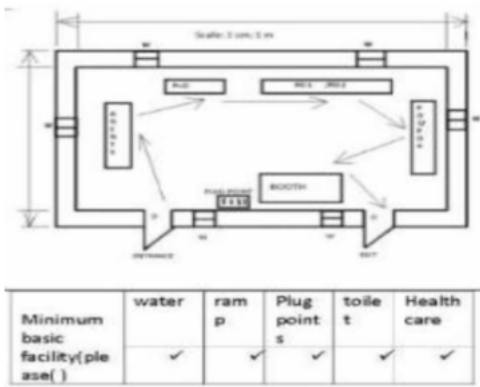

Google Map View

Polling Station Building Front View

Polling Station Front View

Cad View

Key MAP View

1 பெயர் : ஐயராணி கணவர் பெயர் : மந்திரமூர்த்தி வீட்டு எண் : 00 வயது : 33 பாலினம் : பெண்	RQC1262690 Photo is available	2 பெயர் : சுப்பிரமணியன் தந்தை பெயர் : சுப்பு வீட்டு எண் : 1 வயது : 44 பாலினம் : ஆண்	RQC0455014 Photo is available	3 பெயர் : லதா கணவர் பெயர் : சுப்ரமணியன் வீட்டு எண் : 1 வயது : 40 பாலினம் : பெண்	RQC0455022 Photo is available
4 பெயர் : லதா கணவர் பெயர் : சரவணன் வீட்டு எண் : 1 வயது : 39 பாலினம் : பெண்	RQC0617308 Photo is available	5 பெயர் : பரமேஸ்வரி தந்தை பெயர் : கிருஷ்ணமூர்த்தி வீட்டு எண் : 1 வயது : 38 பாலினம் : பெண்	RQC0700336 Photo is available	6 பெயர் : பிரபாவதி கணவர் பெயர் : சுரேஷ் வீட்டு எண் : 1 வயது : 36 பாலினம் : பெண்	RQC0617654 Photo is available
7 பெயர் : ரொனால்டுரீகன் தந்தை பெயர் : செபஸ்தியான் வீட்டு எண் : 1 வயது : 35 பாலினம் : ஆண்	RQC0617621 Photo is available	8 பெயர் : வெங்கடேஷ் தந்தை பெயர் : செல்வராஜ் வீட்டு எண் : 1 வயது : 32 பாலினம் : ஆண்	RQC0617647 Photo is available	9 பெயர் : டேவிட் தந்தை பெயர் : சேவியர் வீட்டு எண் : 1 வயது : 26 பாலினம் : ஆண்	RQC1175496 Photo is available
10 பெயர் : அன்புச்செல்வன் தந்தை பெயர் : செல்வராஜ் வீட்டு எண் : 1-116E வயது : 40 பாலினம் : ஆண்	HQD1449453 Photo is available	11 பெயர் : பழனிச்சாமி தந்தை பெயர் : தங்கவேல் வீட்டு எண் : 1-131 வயது : 61 பாலினம் : ஆண்	RQC1949510 Photo is available	12 பெயர் : கிஷோர்குமார் தி தந்தை பெயர் : திருப்பதி வீட்டு எண் : 1/158 வயது : 21 பாலினம் : ஆண்	RQC2341972 Photo is available
13 பெயர் : கருணாஷ் தந்தை பெயர் : சிவா குமார் வீட்டு எண் : 1/165ஏ வயது : 22 பாலினம் : ஆண்	RQC2275865 Photo is available	14 பெயர் : தென்றல் தந்தை பெயர் : இராஜேந்திரன் வீட்டு எண் : 1-166 வயது : 37 பாலினம் : பெண்	RQC0160556 Photo is available	15 பெயர் : முகிலன் தந்தை பெயர் : இராஜேந்திரன் வீட்டு எண் : 1-166 வயது : 36 பாலினம் : ஆண்	RQC0160564 Photo is available
16 பெயர் : ராஜேஸ் தந்தை பெயர் : ராஜேந்திரன் வீட்டு எண் : 1-169 வயது : 34 பாலினம் : ஆண்	RQC0617571 Photo is available	17 பெயர் : ஷாஜகான் தந்தை பெயர் : அப்துல்ரஹ்மான் வீட்டு எண் : 1A வயது : 78 பாலினம் : ஆண்	RQC1949536 Photo is available	18 பெயர் : மும்தாஜ்பேகம் கணவர் பெயர் : ஷாஜகான் வீட்டு எண் : 1A வயது : 61 பாலினம் : பெண்	RQC1949544 Photo is available
19 பெயர் : முஹம்மது ஸஹாபுதீன் தந்தை பெயர் : ஷாஜகான் வீட்டு எண் : 1A வயது : 41 பாலினம் : ஆண்	HQD1329325 Photo is available	20 பெயர் : சுப்பிரமணியன் தந்தை பெயர் : சுப்புஉடையார் வீட்டு எண் : 2 வயது : 73 பாலினம் : ஆண்	RQC2089084 Photo is available	21 பெயர் : இந்திராணி கணவர் பெயர் : சுப்பிரமணியன் வீட்டு எண் : 2 வயது : 68 பாலினம் : பெண்	RQC1949551 Photo is available
22 பெயர் : செந்தில்குமார் தந்தை பெயர் : சுப்ரமணியன் வீட்டு எண் : 2 வயது : 44 பாலினம் : ஆண்	HQD1448273 Photo is available	23 பெயர் : மீனா கணவர் பெயர் : செந்தில் குமார் வீட்டு எண் : 2 வயது : 31 பாலினம் : பெண்	RQC2089092 Photo is available	24 பெயர் : ராஜேந்திரன் தந்தை பெயர் : ரெங்கசாமி வீட்டு எண் : 2-6C வயது : 62 பாலினம் : ஆண்	HQD2177715 Photo is available
25 பெயர் : உமா கணவர் பெயர் : ராஜேந்திரன் வீட்டு எண் : 2-6C வயது : 58 பாலினம் : பெண்	HQD2179281 Photo is available	26 பெயர் : செந்தில்குமார் தந்தை பெயர் : ராஜேந்திரன் வீட்டு எண் : 2-6C வயது : 39 பாலினம் : ஆண்	HQD2177723 Photo is available	27 பெயர் : பாலசுப்பிரமணியன் தந்தை பெயர் : பழனிச்சாமி வீட்டு எண் : 3 வயது : 35 பாலினம் : ஆண்	RQC0183160 Photo is available
28 பெயர் : ரிஸ்வனா ஃபர்வீன் கணவர் பெயர் : முஹமது சமுருதீன் வீட்டு எண் : 3-1ஏ வயது : 34 பாலினம் : பெண்	RQC2184885 Photo is available	29 பெயர் : ஜெயசங்கர் தந்தை பெயர் : சிட்டரசன் வீட்டு எண் : 3-3A வயது : 38 பாலினம் : ஆண்	HQD4302360 Photo is available	30 பெயர் : வித்யா வித்யா தந்தை பெயர் : முருகானந்தம் வீட்டு எண் : 3/5 வயது : 25 பாலினம் : பெண்	RQC2319911 Photo is available