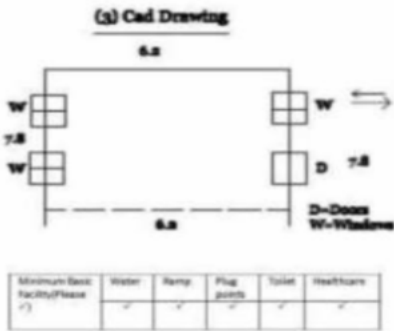

வாக்காளர் பதிவு அலுவலரின்
கையொப்பம்

Nazri Naksha

Google Map View

Polling Station Building Front View

Polling Station Front View

Cad View

Key MAP View

| | | | | | |
|---|------------|--|------------|---|------------|
| 1 பெயர் : செந்தில் தந்தை பெயர் : கிருஷ்ணமூர்த்தி வீட்டு எண் : 0 வயது : 42 பாலினம் : ஆண் Photo is available | RQC0120162 | 2 பெயர் : சசிகலா சி கணவர் பெயர் : சின்னராஜா வீட்டு எண் : 0 வயது : 35 பாலினம் : பெண் Photo is available | RQC2364339 | 3 பெயர் : கீர்த்திகா தந்தை பெயர் : பாலதண்டாயுதபாணி வீட்டு எண் : 0 வயது : 28 பாலினம் : பெண் Photo is available | RQC1264787 |
| 4 பெயர் : நந்தினி ப கணவர் பெயர் : கோகுல் வீட்டு எண் : 0 வயது : 27 பாலினம் : பெண் Photo is available | RQC2445906 | 5 பெயர் : கோவிந்தராஜ் தந்தை பெயர் : முருகேசன் வீட்டு எண் : 0 வயது : 26 பாலினம் : ஆண் Photo is available | RQC2324820 | 6 பெயர் : விக்னேஷ் தந்தை பெயர் : செல்வராஜ் வீட்டு எண் : 0 வயது : 22 பாலினம் : ஆண் Photo is available | RQC2324705 |
| 7 பெயர் : விக்ரம் தந்தை பெயர் : செல்வராஜ் வீட்டு எண் : 0 வயது : 21 பாலினம் : ஆண் Photo is available | RQC2324689 | 8 பெயர் : கோவிந்தராஜ் தந்தை பெயர் : ரெங்கசாமி வீட்டு எண் : 1 வயது : 91 பாலினம் : ஆண் Photo is available | RQC1960475 | 9 பெயர் : பழனியம்மாள் கணவர் பெயர் : கோவிந்தராஜ் வீட்டு எண் : 1 வயது : 71 பாலினம் : பெண் Photo is available | RQC1960483 |
| 10 பெயர் : செல்வராஜ் தந்தை பெயர் : கோவிந்தராஜ் வீட்டு எண் : 1 வயது : 56 பாலினம் : ஆண் Photo is available | RQC1960491 | 11 பெயர் : மஞ்சளா தந்தை பெயர் : பெரியசாமி வீட்டு எண் : 1 வயது : 42 பாலினம் : பெண் Photo is available | JMJ2225845 | 12 பெயர் : மாணிக்கவாசகி கணவர் பெயர் : கனகராஜ் வீட்டு எண் : 1 வயது : 35 பாலினம் : பெண் Photo is available | RQC0916023 |
| 13 பெயர் : உதயக்குமார் தந்தை பெயர் : தங்கவெல் வீட்டு எண் : 1 வயது : 32 பாலினம் : ஆண் Photo is available | RQC0700906 | 14 பெயர் : பார்திபன் தந்தை பெயர் : சுந்தரமூர்த்தி வீட்டு எண் : 1 வயது : 31 பாலினம் : ஆண் Photo is available | RQC0915918 | # 15 பெயர் : சக்திகுமார் சாமிநாதன் தந்தை பெயர் : சாமிநாதன் வீட்டு எண் : 1 வயது : 29 பாலினம் : ஆண் Photo is available | RQC0915884 |
| 16 பெயர் : பிரதிபன் தந்தை பெயர் : சுந்தரமூர்த்தி வீட்டு எண் : 1 வயது : 29 பாலினம் : ஆண் Photo is available | RQC0915926 | 17 பெயர் : கோகுல் தந்தை பெயர் : ராமராஜ் வீட்டு எண் : 1 வயது : 28 பாலினம் : ஆண் Photo is available | RQC1169580 | 18 பெயர் : வர்ஷினி தந்தை பெயர் : விஜயராஜ் வீட்டு எண் : 01 வயது : 23 பாலினம் : பெண் Photo is available | RQC2119196 |
| 19 பெயர் : ஸ்வேதா செ தந்தை பெயர் : செந்தில் வீட்டு எண் : 1 வயது : 19 பாலினம் : பெண் Photo is available | RQC2443364 | 20 பெயர் : கோவிந்தராஜன் தந்தை பெயர் : துரைராஜ் வீட்டு எண் : 1-1 வயது : 32 பாலினம் : ஆண் Photo is available | RQC0915959 | 21 பெயர் : சிவகாமி தந்தை பெயர் : முருகேசன் வீட்டு எண் : 1-2 வயது : 29 பாலினம் : பெண் Photo is available | XNR1608686 |
| 22 பெயர் : கண்ணன் தந்தை பெயர் : துரைராஜ் வீட்டு எண் : 1-8 வயது : 53 பாலினம் : ஆண் Photo is available | RQC1960509 | 23 பெயர் : மோனிஷா தந்தை பெயர் : ரவிசந்திரன் வீட்டு எண் : 1/8 வயது : 22 பாலினம் : பெண் Photo is available | RQC2281202 | 24 பெயர் : விஜயலெட்சுமி கணவர் பெயர் : பிரபாகரன் வீட்டு எண் : 1-12 வயது : 37 பாலினம் : பெண் Photo is available | RQC0811166 |
| 25 பெயர் : ஜெயலெட்சுமி கணவர் பெயர் : அண்ணாதுரை வீட்டு எண் : 1/12 வயது : 34 பாலினம் : பெண் Photo is available | RQC0811067 | 26 பெயர் : பிரபாகரன் தந்தை பெயர் : குணசேகரன் வீட்டு எண் : 1-12 வயது : 32 பாலினம் : ஆண் Photo is available | RQC0618637 | 27 பெயர் : சசிகலா கணவர் பெயர் : ரமேஷ் வீட்டு எண் : 1-13 வயது : 40 பாலினம் : பெண் Photo is available | RQC0811117 |
| 28 பெயர் : கதிரேசன் தந்தை பெயர் : முருகேசன் வீட்டு எண் : 1-15 வயது : 36 பாலினம் : ஆண் Photo is available | RQC0120188 | 29 பெயர் : சத்யப்பிரியா தந்தை பெயர் : செல்வராஜ் வீட்டு எண் : 1/15 வயது : 31 பாலினம் : பெண் Photo is available | RQC0690701 | 30 பெயர் : தமிழ்ச்செல்வி தந்தை பெயர் : கண்ணன் வீட்டு எண் : 1/15ஜி வயது : 31 பாலினம் : பெண் Photo is available | RQC0662288 |