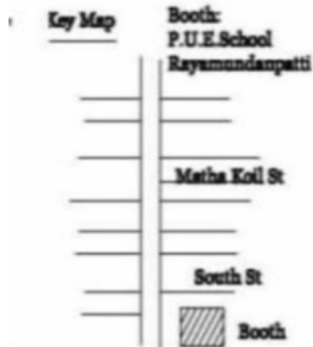

வாக்காளர் பதிவு அலுவலரின்
கையொப்பம்

Nazri Naksha

Google Map View

Polling Station Building Front View

Polling Station Front View

Cad View

Key MAP View

| | | | | | |
|---|------------|--|------------|---|------------|
| 1 பெயர் : செந்தில் தந்தை பெயர் : கிருஷ்ணமூர்த்தி வீட்டு எண் : 0 வயது : 42 பாலினம் : ஆண் Photo is available | RQC0120162 | 2 பெயர் : சசிகலா சி கணவர் பெயர் : சின்னராஜா வீட்டு எண் : 0 வயது : 35 பாலினம் : பெண் Photo is available | RQC2364339 | 3 பெயர் : கீர்த்திகா தந்தை பெயர் : பாலதண்டாயுதபாணி வீட்டு எண் : 0 வயது : 28 பாலினம் : பெண் Photo is available | RQC1264787 |
| 4 பெயர் : நந்தினி ப கணவர் பெயர் : கோகுல் வீட்டு எண் : 0 வயது : 27 பாலினம் : பெண் Photo is available | RQC2445906 | 5 பெயர் : கோவிந்தராஜ் தந்தை பெயர் : முருகேசன் வீட்டு எண் : 0 வயது : 26 பாலினம் : ஆண் Photo is available | RQC2324820 | 6 பெயர் : விக்னேஷ் தந்தை பெயர் : செல்வராஜ் வீட்டு எண் : 0 வயது : 22 பாலினம் : ஆண் Photo is available | RQC2324705 |
| 7 பெயர் : விக்ரம் தந்தை பெயர் : செல்வராஜ் வீட்டு எண் : 0 வயது : 21 பாலினம் : ஆண் Photo is available | RQC2324689 | 8 பெயர் : கோவிந்தராஜ் தந்தை பெயர் : ரெங்கசாமி வீட்டு எண் : 1 வயது : 91 பாலினம் : ஆண் Photo is available | RQC1960475 | 9 பெயர் : பழனியம்மாள் கணவர் பெயர் : கோவிந்தராஜ் வீட்டு எண் : 1 வயது : 71 பாலினம் : பெண் Photo is available | RQC1960483 |
| 10 பெயர் : செல்வராஜ் தந்தை பெயர் : கோவிந்தராஜ் வீட்டு எண் : 1 வயது : 56 பாலினம் : ஆண் Photo is available | RQC1960491 | 11 பெயர் : மஞ்சளா தந்தை பெயர் : பெரியசாமி வீட்டு எண் : 1 வயது : 42 பாலினம் : பெண் Photo is available | JMJ2225845 | 12 பெயர் : மாணிக்கவாசகி கணவர் பெயர் : கனகராஜ் வீட்டு எண் : 1 வயது : 35 பாலினம் : பெண் Photo is available | RQC0916023 |
| 13 பெயர் : உதயக்குமார் தந்தை பெயர் : தங்கவெல் வீட்டு எண் : 1 வயது : 32 பாலினம் : ஆண் Photo is available | RQC0700906 | 14 பெயர் : பார்திபன் தந்தை பெயர் : சுந்தரமூர்த்தி வீட்டு எண் : 1 வயது : 31 பாலினம் : ஆண் Photo is available | RQC0915918 | # 15 பெயர் : சக்திகுமார் சாமிநாதன் தந்தை பெயர் : சாமிநாதன் வீட்டு எண் : 1 வயது : 29 பாலினம் : ஆண் Photo is available | RQC0915884 |
| 16 பெயர் : பிரதிபன் தந்தை பெயர் : சுந்தரமூர்த்தி வீட்டு எண் : 1 வயது : 29 பாலினம் : ஆண் Photo is available | RQC0915926 | 17 பெயர் : கோகுல் தந்தை பெயர் : ராமராஜ் வீட்டு எண் : 1 வயது : 28 பாலினம் : ஆண் Photo is available | RQC1169580 | 18 பெயர் : வர்ஷினி தந்தை பெயர் : விஜயராஜ் வீட்டு எண் : 01 வயது : 23 பாலினம் : பெண் Photo is available | RQC2119196 |
| 19 பெயர் : ஸ்வேதா செ தந்தை பெயர் : செந்தில் வீட்டு எண் : 1 வயது : 19 பாலினம் : பெண் Photo is available | RQC2443364 | 20 பெயர் : கோவிந்தராஜன் தந்தை பெயர் : துரைராஜ் வீட்டு எண் : 1-1 வயது : 32 பாலினம் : ஆண் Photo is available | RQC0915959 | 21 பெயர் : சிவகாமி தந்தை பெயர் : முருகேசன் வீட்டு எண் : 1-2 வயது : 29 பாலினம் : பெண் Photo is available | XNR1608686 |
| 22 பெயர் : கண்ணன் தந்தை பெயர் : துரைராஜ் வீட்டு எண் : 1-8 வயது : 53 பாலினம் : ஆண் Photo is available | RQC1960509 | 23 பெயர் : மோனிஷா தந்தை பெயர் : ரவிசந்திரன் வீட்டு எண் : 1/8 வயது : 22 பாலினம் : பெண் Photo is available | RQC2281202 | 24 பெயர் : விஜயலெட்சுமி கணவர் பெயர் : பிரபாகரன் வீட்டு எண் : 1-12 வயது : 37 பாலினம் : பெண் Photo is available | RQC0811166 |
| 25 பெயர் : ஜெயலெட்சுமி கணவர் பெயர் : அண்ணாதுரை வீட்டு எண் : 1/12 வயது : 34 பாலினம் : பெண் Photo is available | RQC0811067 | 26 பெயர் : பிரபாகரன் தந்தை பெயர் : குணசேகரன் வீட்டு எண் : 1-12 வயது : 32 பாலினம் : ஆண் Photo is available | RQC0618637 | 27 பெயர் : சசிகலா கணவர் பெயர் : ரமேஷ் வீட்டு எண் : 1-13 வயது : 40 பாலினம் : பெண் Photo is available | RQC0811117 |
| 28 பெயர் : கதிரேசன் தந்தை பெயர் : முருகேசன் வீட்டு எண் : 1-15 வயது : 36 பாலினம் : ஆண் Photo is available | RQC0120188 | 29 பெயர் : சத்யப்பிரியா தந்தை பெயர் : செல்வராஜ் வீட்டு எண் : 1/15 வயது : 31 பாலினம் : பெண் Photo is available | RQC0690701 | 30 பெயர் : தமிழ்ச்செல்வி தந்தை பெயர் : கண்ணன் வீட்டு எண் : 1/15ஜி வயது : 31 பாலினம் : பெண் Photo is available | RQC0662288 |