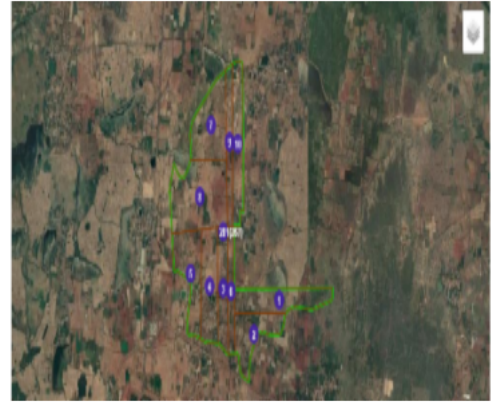

Google Map View