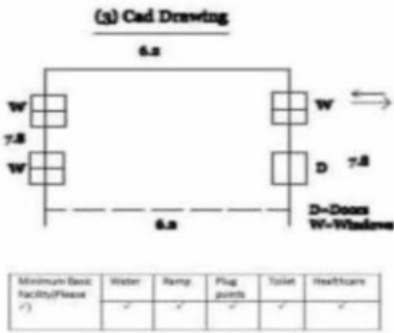

Nazri Naksha

Google Map View

Polling Station Building Front View

Polling Station Front View

Cad View

Key MAP View

1 பெயர் : நவமணி கணவர் பெயர்: முனியராஜ் வீட்டு எண் : 1 வயது : 44 பாலினம் : பெண் Photo is available RQC1055060	2 பெயர் : ஜெயா கணவர் பெயர்: சண்முகவேல் வீட்டு எண் : 1 வயது : 40 பாலினம் : பெண் Photo is available RQC0916114	3 பெயர் : கலைச்செல்வி தந்தை பெயர்: துரைராஜ் வீட்டு எண் : 1 வயது : 38 பாலினம் : பெண் Photo is available RQC0619148
4 பெயர் : சத்தியபாமா கணவர் பெயர்: மதியழகன் வீட்டு எண் : 1 வயது : 38 பாலினம் : பெண் Photo is available RQC0420737	5 பெயர் : சரண்யா தந்தை பெயர்: காமராஜ் வீட்டு எண் : 1 வயது : 31 பாலினம் : பெண் Photo is available RQC0916130	6 பெயர் : திவாகர் தந்தை பெயர்: அங்கமுத்து வீட்டு எண் : 1 வயது : 31 பாலினம் : ஆண் Photo is available RQC0916171
7 பெயர் : ராம்கி தந்தை பெயர்: ரெங்கராஜ் வீட்டு எண் : 1 வயது : 29 பாலினம் : ஆண் Photo is available RQC0916148	8 பெயர் : தீபக் தந்தை பெயர்: சுப்ரமணி வீட்டு எண் : 1 வயது : 28 பாலினம் : ஆண் Photo is available RQC1055086	9 பெயர் : பிரபாகரன் தந்தை பெயர்: முருகேசன் வீட்டு எண் : 1-2 வயது : 31 பாலினம் : ஆண் Photo is available RQC0700914
10 பெயர் : வினோபெனர்சி தந்தை பெயர்: ஜான் எட்வின் வீட்டு எண் : 1-169 வயது : 31 பாலினம் : பெண் Photo is available RQC0701037	11 பெயர் : சரண்யா கணவர் பெயர்: ஜான்கென்னடி வீட்டு எண் : 1-197 வயது : 40 பாலினம் : பெண் Photo is available RQC0700815	12 பெயர் : பூமாலினி கணவர் பெயர்: ரஞ்சித் குமார் வீட்டு எண் : 1-199 வயது : 36 பாலினம் : பெண் Photo is available RQC0700955
13 பெயர் : கண்ணகி கணவர் பெயர்: முருகேசன் வீட்டு எண் : 1-214 வயது : 40 பாலினம் : பெண் Photo is available RQC0120360	14 பெயர் : சங்கீதா கணவர் பெயர்: தங்க துரை வீட்டு எண் : 1-304 வயது : 40 பாலினம் : பெண் Photo is available RQC0701029	15 பெயர் : கீதா கணவர் பெயர்: துரைராஜ் வீட்டு எண் : 1-A வயது : 39 பாலினம் : பெண் Photo is available RQC0619411
16 பெயர் : அனுசியாதேவி கணவர் பெயர்: முருகானந்தம் வீட்டு எண் : 2-1 வயது : 34 பாலினம் : பெண் Photo is available RQC0700872	17 பெயர் : இன்பவள்ளி கணவர் பெயர்: முருகானந்தம் வீட்டு எண் : 2/3 வயது : 39 பாலினம் : பெண் Photo is available RQC0700765	18 பெயர் : நிவேதா தந்தை பெயர்: முருகானந்தம் வீட்டு எண் : 2/3 வயது : 22 பாலினம் : பெண் Photo is available RQC2281251
19 பெயர் : கோமதி பி தந்தை பெயர்: பேச்சிமுத்து வீட்டு எண் : 2/9 1 வயது : 19 பாலினம் : பெண் Photo is available RQC2419471	20 பெயர் : தெய்வநாயகி கணவர் பெயர்: பேச்சிமுத்து வீட்டு எண் : 2/9(1) வயது : 41 பாலினம் : பெண் Photo is available RQC0700948	21 பெயர் : குழந்தைதெரசு கணவர் பெயர்: ராஜீவ் காந்தி வீட்டு எண் : 2-13 வயது : 39 பாலினம் : பெண் Photo is available RQC0700880
22 பெயர் : ராஜீவ்காந்தி தந்தை பெயர்: அமலதாஸ் வீட்டு எண் : 2-13 வயது : 39 பாலினம் : ஆண் Photo is available RQC0700823	23 பெயர் : ரகுவரன் தந்தை பெயர்: ரெங்கராஜ் வீட்டு எண் : 2-20 வயது : 31 பாலினம் : ஆண் Photo is available RQC0811364	24 பெயர் : சுஷ்மிதா கணவர் பெயர்: ரகுவரன் வீட்டு எண் : 2/20 வயது : 22 பாலினம் : பெண் Photo is available RQC2330876
25 பெயர் : அரிஹரன் தந்தை பெயர்: செளந்தரராஜன் வீட்டு எண் : 2/20A வயது : 21 பாலினம் : ஆண் Photo is available RQC2276152	26 பெயர் : சரத்குமார் தந்தை பெயர்: செல்வராஜ் வீட்டு எண் : 2-27 வயது : 32 பாலினம் : ஆண் Photo is available RQC0811372	27 பெயர் : சரண்யா கணவர் பெயர்: சரத்குமார் வீட்டு எண் : 2/27 வயது : 28 பாலினம் : பெண் Photo is available RQC1240662
28 பெயர் : வளர்மதி கணவர் பெயர்: கருப்பையன் வீட்டு எண் : 2-28 வயது : 47 பாலினம் : பெண் Photo is available RQC0700799	29 பெயர் : சதீஷ் குமார் தந்தை பெயர்: தமிழரசன் வீட்டு எண் : 2-32 வயது : 30 பாலினம் : ஆண் Photo is available RQC0811356	30 பெயர் : பானுபிரியா தந்தை பெயர்: முருகேசன் வீட்டு எண் : 2/33 வயது : 37 பாலினம் : பெண் Photo is available RQC0474122