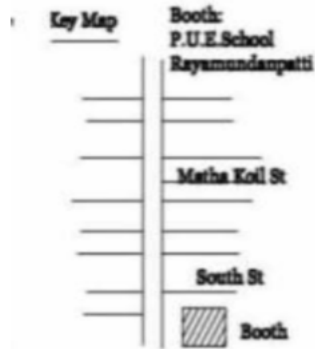

Nazri Naksha

Google Map View

Polling Station Building Front View

Polling Station Front View

Cad View

Key MAP View

1 பெயர் : நவமணி கணவர் பெயர்: முனியராஜ் வீட்டு எண் : 1 வயது : 44 பாலினம் : பெண் Photo is available RQC1055060	2 பெயர் : ஜெயா கணவர் பெயர்: சண்முகவேல் வீட்டு எண் : 1 வயது : 40 பாலினம் : பெண் Photo is available RQC0916114	3 பெயர் : கலைச்செல்வி தந்தை பெயர்: துரைராஜ் வீட்டு எண் : 1 வயது : 38 பாலினம் : பெண் Photo is available RQC0619148
4 பெயர் : சத்தியபாமா கணவர் பெயர்: மதியழகன் வீட்டு எண் : 1 வயது : 38 பாலினம் : பெண் Photo is available RQC0420737	5 பெயர் : சரண்யா தந்தை பெயர்: காமராஜ் வீட்டு எண் : 1 வயது : 31 பாலினம் : பெண் Photo is available RQC0916130	6 பெயர் : திவாகர் தந்தை பெயர்: அங்கமுத்து வீட்டு எண் : 1 வயது : 31 பாலினம் : ஆண் Photo is available RQC0916171
7 பெயர் : ராம்கி தந்தை பெயர்: ரெங்கராஜ் வீட்டு எண் : 1 வயது : 29 பாலினம் : ஆண் Photo is available RQC0916148	8 பெயர் : தீபக் தந்தை பெயர்: சுப்ரமணி வீட்டு எண் : 1 வயது : 28 பாலினம் : ஆண் Photo is available RQC1055086	9 பெயர் : பிரபாகரன் தந்தை பெயர்: முருகேசன் வீட்டு எண் : 1-2 வயது : 31 பாலினம் : ஆண் Photo is available RQC0700914
10 பெயர் : வினோபெனர்சி தந்தை பெயர்: ஜான் எட்வின் வீட்டு எண் : 1-169 வயது : 31 பாலினம் : பெண் Photo is available RQC0701037	11 பெயர் : சரண்யா கணவர் பெயர்: ஜான்கென்னடி வீட்டு எண் : 1-197 வயது : 40 பாலினம் : பெண் Photo is available RQC0700815	12 பெயர் : பூமாலினி கணவர் பெயர்: ரஞ்சித் குமார் வீட்டு எண் : 1-199 வயது : 36 பாலினம் : பெண் Photo is available RQC0700955
13 பெயர் : கண்ணகி கணவர் பெயர்: முருகேசன் வீட்டு எண் : 1-214 வயது : 40 பாலினம் : பெண் Photo is available RQC0120360	14 பெயர் : சங்கீதா கணவர் பெயர்: தங்க துரை வீட்டு எண் : 1-304 வயது : 40 பாலினம் : பெண் Photo is available RQC0701029	15 பெயர் : கீதா கணவர் பெயர்: துரைராஜ் வீட்டு எண் : 1-A வயது : 39 பாலினம் : பெண் Photo is available RQC0619411
16 பெயர் : அனுசியாதேவி கணவர் பெயர்: முருகானந்தம் வீட்டு எண் : 2-1 வயது : 34 பாலினம் : பெண் Photo is available RQC0700872	17 பெயர் : இன்பவள்ளி கணவர் பெயர்: முருகானந்தம் வீட்டு எண் : 2/3 வயது : 39 பாலினம் : பெண் Photo is available RQC0700765	18 பெயர் : நிவேதா தந்தை பெயர்: முருகானந்தம் வீட்டு எண் : 2/3 வயது : 22 பாலினம் : பெண் Photo is available RQC2281251
19 பெயர் : கோமதி பி தந்தை பெயர்: பேச்சிமுத்து வீட்டு எண் : 2/9 1 வயது : 19 பாலினம் : பெண் Photo is available RQC2419471	20 பெயர் : தெய்வநாயகி கணவர் பெயர்: பேச்சிமுத்து வீட்டு எண் : 2/9(1) வயது : 41 பாலினம் : பெண் Photo is available RQC0700948	21 பெயர் : குழந்தைதெரசு கணவர் பெயர்: ராஜீவ் காந்தி வீட்டு எண் : 2-13 வயது : 39 பாலினம் : பெண் Photo is available RQC0700880
22 பெயர் : ராஜீவ்காந்தி தந்தை பெயர்: அமலதாஸ் வீட்டு எண் : 2-13 வயது : 39 பாலினம் : ஆண் Photo is available RQC0700823	23 பெயர் : ரகுவரன் தந்தை பெயர்: ரெங்கராஜ் வீட்டு எண் : 2-20 வயது : 31 பாலினம் : ஆண் Photo is available RQC0811364	24 பெயர் : சுஷ்மிதா கணவர் பெயர்: ரகுவரன் வீட்டு எண் : 2/20 வயது : 22 பாலினம் : பெண் Photo is available RQC2330876
25 பெயர் : அரிஹரன் தந்தை பெயர்: செளந்தரராஜன் வீட்டு எண் : 2/20A வயது : 21 பாலினம் : ஆண் Photo is available RQC2276152	26 பெயர் : சரத்குமார் தந்தை பெயர்: செல்வராஜ் வீட்டு எண் : 2-27 வயது : 32 பாலினம் : ஆண் Photo is available RQC0811372	27 பெயர் : சரண்யா கணவர் பெயர்: சரத்குமார் வீட்டு எண் : 2/27 வயது : 28 பாலினம் : பெண் Photo is available RQC1240662
28 பெயர் : வளர்மதி கணவர் பெயர்: கருப்பையன் வீட்டு எண் : 2-28 வயது : 47 பாலினம் : பெண் Photo is available RQC0700799	29 பெயர் : சதீஷ் குமார் தந்தை பெயர்: தமிழரசன் வீட்டு எண் : 2-32 வயது : 30 பாலினம் : ஆண் Photo is available RQC0811356	30 பெயர் : பானுபிரியா தந்தை பெயர்: முருகேசன் வீட்டு எண் : 2/33 வயது : 37 பாலினம் : பெண் Photo is available RQC0474122