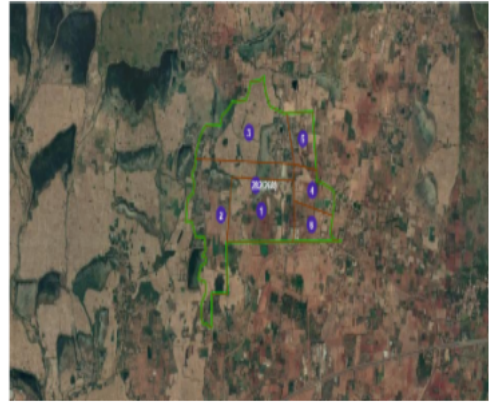

Google Map View