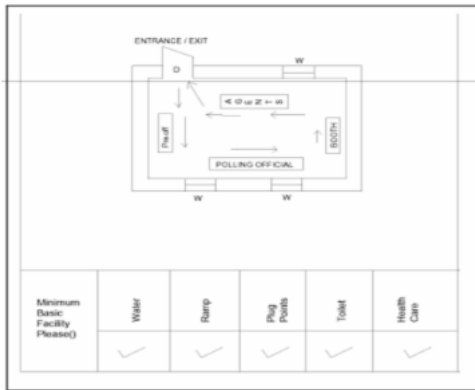

Google Map View

Polling Station Building Front View

Polling Station Front View

Cad View

Key MAP View

1 பெயர் : லலிதா கணவர் பெயர்: தர்மராஜன் மாதுரார் வீட்டு எண் : 1 வயது : 61 பாலினம் : பெண்	RQC0859074 Photo is available	2 பெயர் : குருசாமி தந்தை பெயர்: ராசகோபால் வீட்டு எண் : 1 வயது : 56 பாலினம் : ஆண்	RQC1902865 Photo is available	3 பெயர் : தமிழரசன் வே தந்தை பெயர்: வேல்ராஜ் வீட்டு எண் : 1/2 வயது : 22 பாலினம் : ஆண்	RQC2376515 Photo is available
4 பெயர் : விஜயகாந்த் தந்தை பெயர்: மணி வீட்டு எண் : 1/47 வயது : 27 பாலினம் : ஆண்	RQC2058337 Photo is available	5 பெயர் : விஜய் ஆனந்த் தந்தை பெயர்: சந்திரசேகரன் வீட்டு எண் : 1/50 வயது : 26 பாலினம் : ஆண்	RQC1240761 Photo is available	6 பெயர் : தாமரைச்செல்வி கணவர் பெயர்: சக்திவேல் வீட்டு எண் : 1-54A வயது : 46 பாலினம் : பெண்	BRN1897057 Photo is available
7 பெயர் : ராஜ்குமார் தாயின் பெயர்: நீலாவதி வீட்டு எண் : 1-59D வயது : 32 பாலினம் : ஆண்	RQC0619890 Photo is available	8 பெயர் : செந்தில்குமார் தந்தை பெயர்: சாமிராசு வீட்டு எண் : 1-60 வயது : 34 பாலினம் : ஆண்	RQC0619635 Photo is available	9 பெயர் : சண்முகம் தந்தை பெயர்: கோவிந்தசாமி வீட்டு எண் : 1-62B வயது : 61 பாலினம் : ஆண்	RQC0619957 Photo is available
10 பெயர் : ரெங்கநாயகி கணவர் பெயர்: சண்முகம் வீட்டு எண் : 1-62B வயது : 47 பாலினம் : பெண்	RQC0619932 Photo is available	11 பெயர் : கார்த்திகா தாயின் பெயர்: கலைச்செல்வி வீட்டு எண் : 1/76 வயது : 34 பாலினம் : பெண்	RQC0619981 Photo is available	12 பெயர் : கோவிந்தராஜ் தந்தை பெயர்: கலியபெருமாள் வீட்டு எண் : 1-77 வயது : 32 பாலினம் : ஆண்	RQC0619684 Photo is available
13 பெயர் : வீரமணிகண்டன் தந்தை பெயர்: பஞ்சையன் வீட்டு எண் : 1-78 வயது : 29 பாலினம் : ஆண்	RQC0916551 Photo is available	14 பெயர் : அன்பரசன் தந்தை பெயர்: கருப்பையன் வீட்டு எண் : 1/78A வயது : 28 பாலினம் : ஆண்	RQC1240738 Photo is available	15 பெயர் : கோவிந்தராசன் தந்தை பெயர்: ராசகோபால் வீட்டு எண் : 1A வயது : 54 பாலினம் : ஆண்	RQC1902873 Photo is available
16 பெயர் : ரவிச்சந்திரன் தந்தை பெயர்: ராசகோபால் வீட்டு எண் : 1A வயது : 51 பாலினம் : ஆண்	BRN1707363 Photo is available	# 17 பெயர் : பாஞ்சாலி மீனா ச கணவர் பெயர்: கபீர் தாஸ் சிவராமன் வீட்டு எண் : 2/56 வயது : 32 பாலினம் : பெண்	SOL1405802 Photo is available	18 பெயர் : ராஜசேகர் தந்தை பெயர்: புகழேந்தி வீட்டு எண் : 2-795 வயது : 33 பாலினம் : ஆண்	RQC0619627 Photo is available
19 பெயர் : சங்கிமுத்து தந்தை பெயர்: ராசு வீட்டு எண் : 3-1 வயது : 53 பாலினம் : ஆண்	BRN2048809 Photo is available	20 பெயர் : விஜய்குமார் தந்தை பெயர்: அண்ணாதுரை வீட்டு எண் : 3/137 வயது : 25 பாலினம் : ஆண்	RQC2058436 Photo is available	21 பெயர் : பாக்கியலட்சுமி தந்தை பெயர்: மருதய்யன் வீட்டு எண் : 5 வயது : 33 பாலினம் : பெண்	RQC0701227 Photo is available
22 பெயர் : சத்தியானந்தம் தந்தை பெயர்: செல்வராஜ் வீட்டு எண் : 6 வயது : 27 பாலினம் : ஆண்	RQC2058444 Photo is available	23 பெயர் : ராகவானந்தம் தந்தை பெயர்: செல்வராஜ் வீட்டு எண் : 6 வயது : 25 பாலினம் : ஆண்	RQC2058477 Photo is available	24 பெயர் : திருப்பதி ராஜா தந்தை பெயர்: செல்வராஜ் வீட்டு எண் : 6 வயது : 21 பாலினம் : ஆண்	RQC2276319 Photo is available
25 பெயர் : நாகராஜன் தந்தை பெயர்: ஆறுமுகம் வீட்டு எண் : 10 வயது : 51 பாலினம் : ஆண்	BRN2047843 Photo is available	26 பெயர் : ஜோதிகா தந்தை பெயர்: சங்கிலி முத்து வீட்டு எண் : 12 வயது : 26 பாலினம் : பெண்	RQC2058485 Photo is available	27 பெயர் : நந்தகுமார் தந்தை பெயர்: செந்தில் வீட்டு எண் : 18 வயது : 24 பாலினம் : ஆண்	RQC2058345 Photo is available
S 28 பெயர் : நந்தினி தாயின் பெயர்: தண்டிணி வீட்டு எண் : 18 வயது : 22 பாலினம் : பெண்	RQC2227171 Photo is available	29 பெயர் : வினித் குமார் தந்தை பெயர்: அண்ணாதுரை வீட்டு எண் : 28 வயது : 27 பாலினம் : ஆண்	RQC2058303 Photo is available	30 பெயர் : ராஜ்குமார் தந்தை பெயர்: ராமமூர்த்தி வீட்டு எண் : 30எ வயது : 22 பாலினம் : ஆண்	RQC2217941 Photo is available