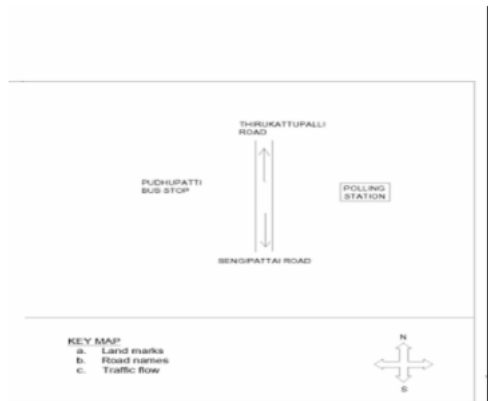

Google Map View

Polling Station Building Front View

Polling Station Front View

Cad View

Key MAP View

1 பெயர் : லலிதா கணவர் பெயர்: தர்மராஜன் மாதுரார் வீட்டு எண் : 1 வயது : 61 பாலினம் : பெண்	RQC0859074 Photo is available	2 பெயர் : குருசாமி தந்தை பெயர்: ராசகோபால் வீட்டு எண் : 1 வயது : 56 பாலினம் : ஆண்	RQC1902865 Photo is available	3 பெயர் : தமிழரசன் வே தந்தை பெயர்: வேல்ராஜ் வீட்டு எண் : 1/2 வயது : 22 பாலினம் : ஆண்	RQC2376515 Photo is available
4 பெயர் : விஜயகாந்த் தந்தை பெயர்: மணி வீட்டு எண் : 1/47 வயது : 27 பாலினம் : ஆண்	RQC2058337 Photo is available	5 பெயர் : விஜய் ஆனந்த் தந்தை பெயர்: சந்திரசேகரன் வீட்டு எண் : 1/50 வயது : 26 பாலினம் : ஆண்	RQC1240761 Photo is available	6 பெயர் : தாமரைச்செல்வி கணவர் பெயர்: சக்திவேல் வீட்டு எண் : 1-54A வயது : 46 பாலினம் : பெண்	BRN1897057 Photo is available
7 பெயர் : ராஜ்குமார் தாயின் பெயர்: நீலாவதி வீட்டு எண் : 1-59D வயது : 32 பாலினம் : ஆண்	RQC0619890 Photo is available	8 பெயர் : செந்தில்குமார் தந்தை பெயர்: சாமிராசு வீட்டு எண் : 1-60 வயது : 34 பாலினம் : ஆண்	RQC0619635 Photo is available	9 பெயர் : சண்முகம் தந்தை பெயர்: கோவிந்தசாமி வீட்டு எண் : 1-62B வயது : 61 பாலினம் : ஆண்	RQC0619957 Photo is available
10 பெயர் : ரெங்கநாயகி கணவர் பெயர்: சண்முகம் வீட்டு எண் : 1-62B வயது : 47 பாலினம் : பெண்	RQC0619932 Photo is available	11 பெயர் : கார்த்திகா தாயின் பெயர்: கலைச்செல்வி வீட்டு எண் : 1/76 வயது : 34 பாலினம் : பெண்	RQC0619981 Photo is available	12 பெயர் : கோவிந்தராஜ் தந்தை பெயர்: கலியபெருமாள் வீட்டு எண் : 1-77 வயது : 32 பாலினம் : ஆண்	RQC0619684 Photo is available
13 பெயர் : வீரமணிகண்டன் தந்தை பெயர்: பஞ்சையன் வீட்டு எண் : 1-78 வயது : 29 பாலினம் : ஆண்	RQC0916551 Photo is available	14 பெயர் : அன்பரசன் தந்தை பெயர்: கருப்பையன் வீட்டு எண் : 1/78A வயது : 28 பாலினம் : ஆண்	RQC1240738 Photo is available	15 பெயர் : கோவிந்தராசன் தந்தை பெயர்: ராசகோபால் வீட்டு எண் : 1A வயது : 54 பாலினம் : ஆண்	RQC1902873 Photo is available
16 பெயர் : ரவிச்சந்திரன் தந்தை பெயர்: ராசகோபால் வீட்டு எண் : 1A வயது : 51 பாலினம் : ஆண்	BRN1707363 Photo is available	# 17 பெயர் : பாஞ்சாலி மீனா ச கணவர் பெயர்: கபீர் தாஸ் சிவராமன் வீட்டு எண் : 2/56 வயது : 32 பாலினம் : பெண்	SOL1405802 Photo is available	18 பெயர் : ராஜசேகர் தந்தை பெயர்: புகழேந்தி வீட்டு எண் : 2-795 வயது : 33 பாலினம் : ஆண்	RQC0619627 Photo is available
19 பெயர் : சங்கிமுத்து தந்தை பெயர்: ராசு வீட்டு எண் : 3-1 வயது : 53 பாலினம் : ஆண்	BRN2048809 Photo is available	20 பெயர் : விஜய்குமார் தந்தை பெயர்: அண்ணாதுரை வீட்டு எண் : 3/137 வயது : 25 பாலினம் : ஆண்	RQC2058436 Photo is available	21 பெயர் : பாக்கியலட்சுமி தந்தை பெயர்: மருதய்யன் வீட்டு எண் : 5 வயது : 33 பாலினம் : பெண்	RQC0701227 Photo is available
22 பெயர் : சத்தியானந்தம் தந்தை பெயர்: செல்வராஜ் வீட்டு எண் : 6 வயது : 27 பாலினம் : ஆண்	RQC2058444 Photo is available	23 பெயர் : ராகவானந்தம் தந்தை பெயர்: செல்வராஜ் வீட்டு எண் : 6 வயது : 25 பாலினம் : ஆண்	RQC2058477 Photo is available	24 பெயர் : திருப்பதி ராஜா தந்தை பெயர்: செல்வராஜ் வீட்டு எண் : 6 வயது : 21 பாலினம் : ஆண்	RQC2276319 Photo is available
25 பெயர் : நாகராஜன் தந்தை பெயர்: ஆறுமுகம் வீட்டு எண் : 10 வயது : 51 பாலினம் : ஆண்	BRN2047843 Photo is available	26 பெயர் : ஜோதிகா தந்தை பெயர்: சங்கிலி முத்து வீட்டு எண் : 12 வயது : 26 பாலினம் : பெண்	RQC2058485 Photo is available	27 பெயர் : நந்தகுமார் தந்தை பெயர்: செந்தில் வீட்டு எண் : 18 வயது : 24 பாலினம் : ஆண்	RQC2058345 Photo is available
S 28 பெயர் : நந்தினி தாயின் பெயர்: தண்டிணி வீட்டு எண் : 18 வயது : 22 பாலினம் : பெண்	RQC2227171 Photo is available	29 பெயர் : வினித் குமார் தந்தை பெயர்: அண்ணாதுரை வீட்டு எண் : 28 வயது : 27 பாலினம் : ஆண்	RQC2058303 Photo is available	30 பெயர் : ராஜ்குமார் தந்தை பெயர்: ராமமூர்த்தி வீட்டு எண் : 30எ வயது : 22 பாலினம் : ஆண்	RQC2217941 Photo is available