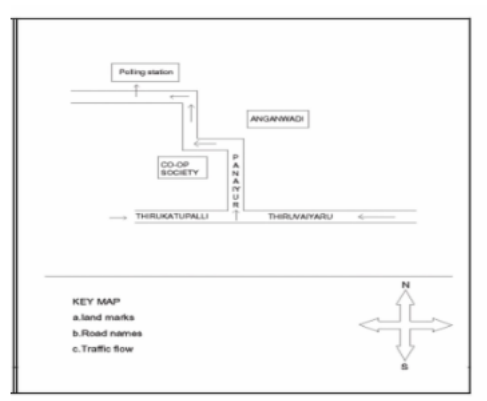

Elevation

Polling Station Front View

Elevation

Cad View

Key MAP View

சட்டமன்றத் தொகுதியின் எண் மற்றும் பெயர் : 173-திருவையாறு பிரிவு எண் மற்றும் பெயர் 1-வைத்தியநாதன் பேட்டை (வ.கி) மற்றும் (ஊ), கடைத் தோப்புவார்டு-2