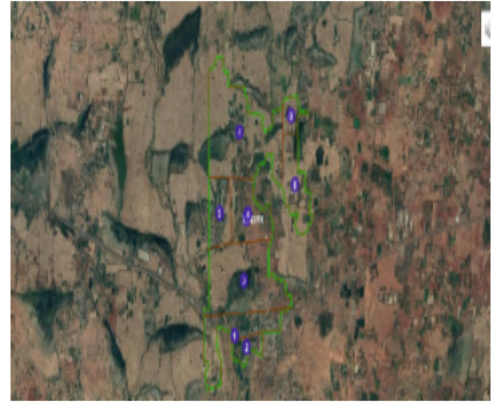

Google Map View