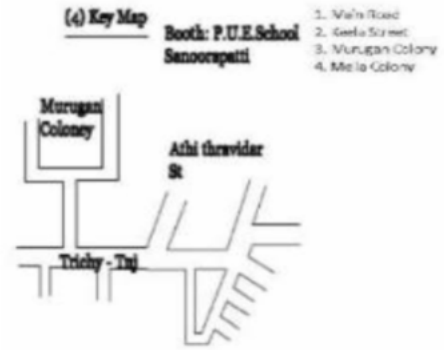

Key MAP View