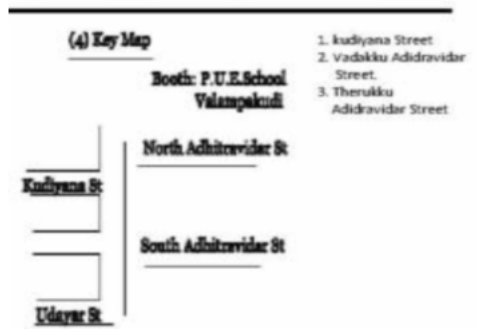

Key MAP View