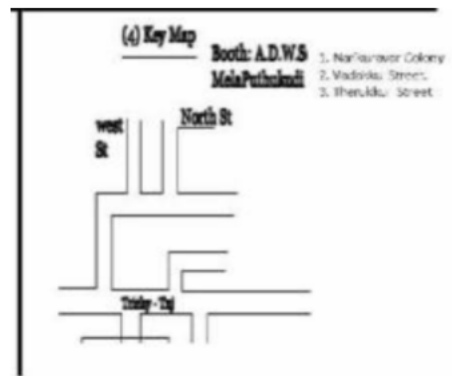

**Google Map View**

**Polling Station Building Front View**

**Polling Station Front View**

**Cad View**

**Key MAP View**

1 பெயர் : திலகவதி கணவர் பெயர்: தேனேஸ்வரன் வீட்டு எண் : 0 வயது : 38 பாலினம் : பெண் Photo is available RQC1296920	2 பெயர் : தங்கவேல் தந்தை பெயர்: துளசியம்யா வீட்டு எண் : 1 வயது : 76 பாலினம் : ஆண் Photo is available RQC1145333	3 பெயர் : காந்திமதி கணவர் பெயர்: அங்கமுத்து வீட்டு எண் : 1 வயது : 68 பாலினம் : பெண் Photo is available RQC0622324
4 பெயர் : ரவிச்சந்திரன் தந்தை பெயர்: மருதையா வீட்டு எண் : 1 வயது : 55 பாலினம் : ஆண் Photo is available RQC0622274	5 பெயர் : சிவபிரசாத் தந்தை பெயர்: தங்கவேல் வீட்டு எண் : 1 வயது : 42 பாலினம் : ஆண் Photo is available RQC1145325	6 பெயர் : விஜயலெட்சுமி கணவர் பெயர்: ராமலிங்கம் வீட்டு எண் : 1 வயது : 34 பாலினம் : பெண் Photo is available RQC0918342
7 பெயர் : ரமேஷ் தந்தை பெயர்: கருப்பையா வீட்டு எண் : 1 வயது : 29 பாலினம் : ஆண் Photo is available RQC1057751	S 8 பெயர் : உஷா தி தந்தை பெயர்: திருப்பதி பெ வீட்டு எண் : 1/30 வயது : 26 பாலினம் : பெண் Photo is available RQC2004018	9 பெயர் : திவாகர் தி தந்தை பெயர்: திருப்பதி பெ வீட்டு எண் : 1/30 வயது : 25 பாலினம் : ஆண் Photo is available RQC1300466
10 பெயர் : கௌசல்யா தந்தை பெயர்: ஜெயராமன் வீட்டு எண் : 1/355 வயது : 27 பாலினம் : பெண் Photo is available RQC2074607	S 11 பெயர் : காஞ்சனா தேவி தந்தை பெயர்: ஜெயராமன் வீட்டு எண் : 1/355 வயது : 25 பாலினம் : பெண் Photo is available RQC2074615	12 பெயர் : குருமூர்த்தி தந்தை பெயர்: ராமசாமி வீட்டு எண் : 1/391 வயது : 38 பாலினம் : ஆண் Photo is available RQC0123356
#2 13 பெயர் : ரம்யா ரவி தந்தை பெயர்: ரவிச்சந்திரன் வீட்டு எண் : 1/391 வயது : 30 பாலினம் : பெண் Photo is available RQC1054626	14 பெயர் : காயத்ரி கணவர் பெயர்: சர்க்குரு வீட்டு எண் : 1/402 வயது : 32 பாலினம் : பெண் Photo is available RQC2122547	15 பெயர் : பாக்கியலெட்சுமி கணவர் பெயர்: கோவிந்தராஜன் வீட்டு எண் : 1-A வயது : 81 பாலினம் : பெண் Photo is available RQC0622548
16 பெயர் : ராமமூர்த்தி தந்தை பெயர்: சங்கிலிமுத்து வீட்டு எண் : 1-A வயது : 56 பாலினம் : ஆண் Photo is available RQC0622506	17 பெயர் : மகமாயி கணவர் பெயர்: ராமமூர்த்தி வீட்டு எண் : 1-A வயது : 52 பாலினம் : பெண் Photo is available RQC0622530	18 பெயர் : உமாதேவி கணவர் பெயர்: அண்ணாதுரை வீட்டு எண் : 1-A வயது : 44 பாலினம் : பெண் Photo is available RQC0622498
19 பெயர் : கௌதம் தந்தை பெயர்: பன்னீர்செல்வம் வீட்டு எண் : 1-A வயது : 44 பாலினம் : ஆண் Photo is available RQC0622514	20 பெயர் : ஹேமா கணவர் பெயர்: பாண்டியன் வீட்டு எண் : 1-A வயது : 42 பாலினம் : பெண் Photo is available RQC0622472	21 பெயர் : அண்ணாதுரை தந்தை பெயர்: மாரி வீட்டு எண் : 1-A வயது : 42 பாலினம் : ஆண் Photo is available RQC0622480
22 பெயர் : அருண் குமார் தந்தை பெயர்: செல்வராஜ் வீட்டு எண் : 1-A வயது : 35 பாலினம் : ஆண் Photo is available RQC0622449	23 பெயர் : ரெங்கபாஷ்யம் தந்தை பெயர்: பெருமான் வீட்டு எண் : 1-A வயது : 32 பாலினம் : ஆண் Photo is available RQC0622464	24 பெயர் : குருபிரகாஷ் தந்தை பெயர்: சுப்பிரமணியன் வீட்டு எண் : 2 வயது : 29 பாலினம் : ஆண் Photo is available RQC1162635
25 பெயர் : பிரகாஷ் தந்தை பெயர்: மாரிகண்ணு வீட்டு எண் : 2/3 வயது : 30 பாலினம் : ஆண் Photo is available RQC2074557	26 பெயர் : முருகன் தந்தை பெயர்: கோவிந்தன் வீட்டு எண் : 2-32 வயது : 45 பாலினம் : ஆண் Photo is available BRN1443019	27 பெயர் : சிவப்பிரியா கணவர் பெயர்: முருகன் வீட்டு எண் : 2-32 வயது : 29 பாலினம் : பெண் Photo is available RQC0918359
28 பெயர் : வினிதா தாயின் பெயர்: சங்கர் வீட்டு எண் : 2/318 வயது : 30 பாலினம் : பெண் Photo is available RQC2179000	29 பெயர் : சுந்தரவள்ளி கணவர் பெயர்: மாரிக்கண்ணு வீட்டு எண் : 2-346 வயது : 45 பாலினம் : பெண் Photo is available RQC1057678	30 பெயர் : அனுராதா கணவர் பெயர்: ராஜசேகரன் ராஜசேகரன் வீட்டு எண் : 2/346/1 வயது : 33 பாலினம் : பெண் Photo is available RQC2235786