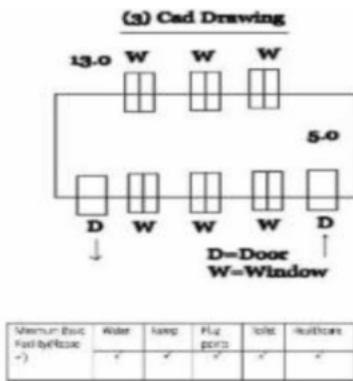

**Google Map View**

**Polling Station Building Front View**

**Polling Station Front View**

**Cad View**

**Key MAP View**

1 பெயர் : திலகவதி கணவர் பெயர்: தேனேஸ்வரன் வீட்டு எண் : 0 வயது : 38 பாலினம் : பெண் Photo is available RQC1296920	2 பெயர் : தங்கவேல் தந்தை பெயர்: துளசியம்யா வீட்டு எண் : 1 வயது : 76 பாலினம் : ஆண் Photo is available RQC1145333	3 பெயர் : காந்திமதி கணவர் பெயர்: அங்கமுத்து வீட்டு எண் : 1 வயது : 68 பாலினம் : பெண் Photo is available RQC0622324
4 பெயர் : ரவிச்சந்திரன் தந்தை பெயர்: மருதையா வீட்டு எண் : 1 வயது : 55 பாலினம் : ஆண் Photo is available RQC0622274	5 பெயர் : சிவபிரசாத் தந்தை பெயர்: தங்கவேல் வீட்டு எண் : 1 வயது : 42 பாலினம் : ஆண் Photo is available RQC1145325	6 பெயர் : விஜயலெட்சுமி கணவர் பெயர்: ராமலிங்கம் வீட்டு எண் : 1 வயது : 34 பாலினம் : பெண் Photo is available RQC0918342
7 பெயர் : ரமேஷ் தந்தை பெயர்: கருப்பையா வீட்டு எண் : 1 வயது : 29 பாலினம் : ஆண் Photo is available RQC1057751	S 8 பெயர் : உஷா தி தந்தை பெயர்: திருப்பதி பெ வீட்டு எண் : 1/30 வயது : 26 பாலினம் : பெண் Photo is available RQC2004018	9 பெயர் : திவாகர் தி தந்தை பெயர்: திருப்பதி பெ வீட்டு எண் : 1/30 வயது : 25 பாலினம் : ஆண் Photo is available RQC1300466
10 பெயர் : கௌசல்யா தந்தை பெயர்: ஜெயராமன் வீட்டு எண் : 1/355 வயது : 27 பாலினம் : பெண் Photo is available RQC2074607	S 11 பெயர் : காஞ்சனா தேவி தந்தை பெயர்: ஜெயராமன் வீட்டு எண் : 1/355 வயது : 25 பாலினம் : பெண் Photo is available RQC2074615	12 பெயர் : குருமூர்த்தி தந்தை பெயர்: ராமசாமி வீட்டு எண் : 1/391 வயது : 38 பாலினம் : ஆண் Photo is available RQC0123356
#2 13 பெயர் : ரம்யா ரவி தந்தை பெயர்: ரவிச்சந்திரன் வீட்டு எண் : 1/391 வயது : 30 பாலினம் : பெண் Photo is available RQC1054626	14 பெயர் : காயத்ரி கணவர் பெயர்: சர்க்குரு வீட்டு எண் : 1/402 வயது : 32 பாலினம் : பெண் Photo is available RQC2122547	15 பெயர் : பாக்கியலெட்சுமி கணவர் பெயர்: கோவிந்தராஜன் வீட்டு எண் : 1-A வயது : 81 பாலினம் : பெண் Photo is available RQC0622548
16 பெயர் : ராமமூர்த்தி தந்தை பெயர்: சங்கிலிமுத்து வீட்டு எண் : 1-A வயது : 56 பாலினம் : ஆண் Photo is available RQC0622506	17 பெயர் : மகமாயி கணவர் பெயர்: ராமமூர்த்தி வீட்டு எண் : 1-A வயது : 52 பாலினம் : பெண் Photo is available RQC0622530	18 பெயர் : உமாதேவி கணவர் பெயர்: அண்ணாதுரை வீட்டு எண் : 1-A வயது : 44 பாலினம் : பெண் Photo is available RQC0622498
19 பெயர் : கௌதம் தந்தை பெயர்: பன்னீர்செல்வம் வீட்டு எண் : 1-A வயது : 44 பாலினம் : ஆண் Photo is available RQC0622514	20 பெயர் : ஹேமா கணவர் பெயர்: பாண்டியன் வீட்டு எண் : 1-A வயது : 42 பாலினம் : பெண் Photo is available RQC0622472	21 பெயர் : அண்ணாதுரை தந்தை பெயர்: மாரி வீட்டு எண் : 1-A வயது : 42 பாலினம் : ஆண் Photo is available RQC0622480
22 பெயர் : அருண் குமார் தந்தை பெயர்: செல்வராஜ் வீட்டு எண் : 1-A வயது : 35 பாலினம் : ஆண் Photo is available RQC0622449	23 பெயர் : ரெங்கபாஷ்யம் தந்தை பெயர்: பெருமான் வீட்டு எண் : 1-A வயது : 32 பாலினம் : ஆண் Photo is available RQC0622464	24 பெயர் : குருபிரகாஷ் தந்தை பெயர்: சுப்பிரமணியன் வீட்டு எண் : 2 வயது : 29 பாலினம் : ஆண் Photo is available RQC1162635
25 பெயர் : பிரகாஷ் தந்தை பெயர்: மாரிகண்ணு வீட்டு எண் : 2/3 வயது : 30 பாலினம் : ஆண் Photo is available RQC2074557	26 பெயர் : முருகன் தந்தை பெயர்: கோவிந்தன் வீட்டு எண் : 2-32 வயது : 45 பாலினம் : ஆண் Photo is available BRN1443019	27 பெயர் : சிவப்பிரியா கணவர் பெயர்: முருகன் வீட்டு எண் : 2-32 வயது : 29 பாலினம் : பெண் Photo is available RQC0918359
28 பெயர் : வினிதா தாயின் பெயர்: சங்கர் வீட்டு எண் : 2/318 வயது : 30 பாலினம் : பெண் Photo is available RQC2179000	29 பெயர் : சுந்தரவள்ளி கணவர் பெயர்: மாரிக்கண்ணு வீட்டு எண் : 2-346 வயது : 45 பாலினம் : பெண் Photo is available RQC1057678	30 பெயர் : அனுராதா கணவர் பெயர்: ராஜசேகரன் ராஜசேகரன் வீட்டு எண் : 2/346/1 வயது : 33 பாலினம் : பெண் Photo is available RQC2235786