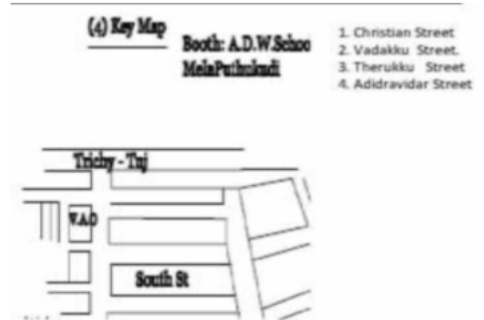

Google Map View

Polling Station Building Front View

Polling Station Front View

Cad View

Key MAP View

1 பெயர் : பிரியதர்ஷினி கணவர் பெயர் : நந்தகுமார் வீட்டு எண் : 0 வயது : 20 பாலினம் : பெண் Photo is available	RQC2447902	2 பெயர் : மதன் மு தந்தை பெயர் : முருகானந்தம் வீட்டு எண் : 0 வயது : 19 பாலினம் : ஆண் Photo is available	RQC2431831	3 பெயர் : கோகிலா கணவர் பெயர் : ஐவேல் வீட்டு எண் : 1 வயது : 41 பாலினம் : பெண் Photo is available	RQC0421867
4 பெயர் : சத்ய தேவி கணவர் பெயர் : திருநாவுக்கரசு வீட்டு எண் : 1 வயது : 40 பாலினம் : பெண் Photo is available	RQC0421842	5 பெயர் : மாரியம்மாள் கணவர் பெயர் : சுரேஷ் வீட்டு எண் : 1 வயது : 37 பாலினம் : பெண் Photo is available	RQC0421859	6 பெயர் : சத்தியா கணவர் பெயர் : முருகானந்தம் வீட்டு எண் : 1 வயது : 37 பாலினம் : பெண் Photo is available	RQC0702324
7 பெயர் : சிவரஞ்சனி கணவர் பெயர் : சத்தீஸ்வரன் வீட்டு எண் : 1 வயது : 32 பாலினம் : பெண் Photo is available	RQC0859918	8 பெயர் : புண்ணியமூர்த்தி தந்தை பெயர் : நாராயணசாமி வீட்டு எண் : 1 வயது : 31 பாலினம் : ஆண் Photo is available	RQC1057983	9 பெயர் : திவ்யா கணவர் பெயர் : பஞ்சமூர்த்தீ வீட்டு எண் : 1 வயது : 31 பாலினம் : பெண் Photo is available	RQC1145374
S 10 பெயர் : வினோதினி தந்தை பெயர் : ஆறுமுகம் வீட்டு எண் : 01 வயது : 25 பாலினம் : பெண் DELETED Photo is available	RQC2123156	11 பெயர் : சிவராமலிங்கம் மு தந்தை பெயர் : முத்துகுமார் வீட்டு எண் : 1/3ஏ வயது : 22 பாலினம் : ஆண் Photo is available	RQC2450831	12 பெயர் : அஜித்குமார் தந்தை பெயர் : ராஜேந்திரன் வீட்டு எண் : 1/23ஏ வயது : 27 பாலினம் : ஆண் Photo is available	RQC2297562
13 பெயர் : சக்திவேல் தா தந்தை பெயர் : தாமரைசெல்வன் வீட்டு எண் : 1/25 வயது : 38 பாலினம் : ஆண் Photo is available	RQC2429181	14 பெயர் : மஞ்சளா ஜே கணவர் பெயர் : ஜோதிபாசு டி வீட்டு எண் : 1/25 வயது : 32 பாலினம் : பெண் Photo is available	RQC2303048	15 பெயர் : சண்முகவேல் தந்தை பெயர் : துரை மாணிக்கம் வீட்டு எண் : 1/31 வயது : 24 பாலினம் : ஆண் Photo is available	RQC2085660
16 பெயர் : பாலமுருகன் து தந்தை பெயர் : துரைமாணிக்கம் வீட்டு எண் : 1/31 வயது : 20 பாலினம் : ஆண் Photo is available	RQC2344893	17 பெயர் : சண்முகபாரதி தந்தை பெயர் : முருகேசன் வீட்டு எண் : 1/37 வயது : 24 பாலினம் : ஆண் Photo is available	RQC2243459	18 பெயர் : பவித்ர பவித்ர தந்தை பெயர் : முருகேசன் முருகேசன் வீட்டு எண் : 1/43 வயது : 25 பாலினம் : பெண் Photo is available	RQC2426658
19 பெயர் : விக்னேஷ் தந்தை பெயர் : ராஜமாணிக்கம் வீட்டு எண் : 1/51 வயது : 28 பாலினம் : ஆண் Photo is available	RQC2439164	20 பெயர் : அருண் பிரபாகரன் தந்தை பெயர் : குணசேகரன் வீட்டு எண் : 1/54-1 வயது : 29 பாலினம் : ஆண் Photo is available	RQC0918631	21 பெயர் : திருமுருகன் தந்தை பெயர் : பால்ராஜ் வீட்டு எண் : 1/56 வயது : 23 பாலினம் : ஆண் Photo is available	RQC2243491
22 பெயர் : ஜேம்ஸ்லதா தந்தை பெயர் : சுப்பிரமணியன் வீட்டு எண் : 1/66 வயது : 36 பாலினம் : பெண் Photo is available	YZT0779322	23 பெயர் : ஷீலா தந்தை பெயர் : ராஜேஷ் வீட்டு எண் : 1/109 வயது : 27 பாலினம் : பெண் Photo is available	RQC2022382	24 பெயர் : மனுநீதிச்சோழன் கு தந்தை பெயர் : குணசேகரன் சு வீட்டு எண் : 1/109 வயது : 23 பாலினம் : ஆண் Photo is available	RQC2344596
25 பெயர் : ரதி ஸி தந்தை பெயர் : இளங்கோவன் வீட்டு எண் : 1/124 வயது : 21 பாலினம் : பெண் Photo is available	RQC2346922	26 பெயர் : தீபிகா தந்தை பெயர் : திட்சினாமூர்த்தி வீட்டு எண் : 1/144 வயது : 20 பாலினம் : பெண் Photo is available	RQC2365815	27 பெயர் : தாமரைசெல்வி கணவர் பெயர் : சுகன் வீட்டு எண் : 1/157 வயது : 25 பாலினம் : பெண் Photo is available	RQC2187649
28 பெயர் : மல்லியம்மாள் கணவர் பெயர் : சிவானந்தம் வீட்டு எண் : 1a வயது : 66 பாலினம் : பெண் Photo is available	RQC0963306	29 பெயர் : சுந்தர்ராஜ் தந்தை பெயர் : ஆறுமுகம் வீட்டு எண் : 1a வயது : 56 பாலினம் : ஆண் Photo is available	RQC0963751	30 பெயர் : கற்பகவள்ளி கணவர் பெயர் : தங்கதுரை வீட்டு எண் : 1a வயது : 45 பாலினம் : பெண் Photo is available	RQC0623363