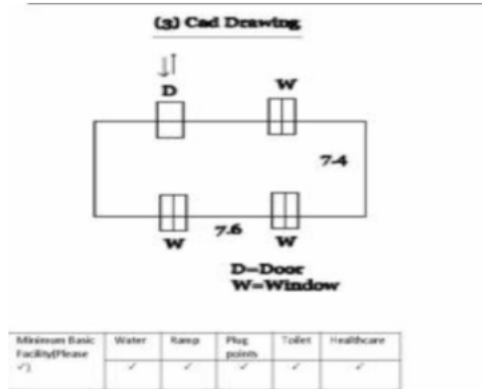

Google Map View

Polling Station Building Front View

Polling Station Front View

Cad View

Key MAP View

1 பெயர் : பிரியதர்ஷினி கணவர் பெயர் : நந்தகுமார் வீட்டு எண் : 0 வயது : 20 பாலினம் : பெண் Photo is available	RQC2447902	2 பெயர் : மதன் மு தந்தை பெயர் : முருகானந்தம் வீட்டு எண் : 0 வயது : 19 பாலினம் : ஆண் Photo is available	RQC2431831	3 பெயர் : கோகிலா கணவர் பெயர் : ஐவேல் வீட்டு எண் : 1 வயது : 41 பாலினம் : பெண் Photo is available	RQC0421867
4 பெயர் : சத்ய தேவி கணவர் பெயர் : திருநாவுக்கரசு வீட்டு எண் : 1 வயது : 40 பாலினம் : பெண் Photo is available	RQC0421842	5 பெயர் : மாரியம்மாள் கணவர் பெயர் : சுரேஷ் வீட்டு எண் : 1 வயது : 37 பாலினம் : பெண் Photo is available	RQC0421859	6 பெயர் : சத்தியா கணவர் பெயர் : முருகானந்தம் வீட்டு எண் : 1 வயது : 37 பாலினம் : பெண் Photo is available	RQC0702324
7 பெயர் : சிவரஞ்சனி கணவர் பெயர் : சத்தீஸ்வரன் வீட்டு எண் : 1 வயது : 32 பாலினம் : பெண் Photo is available	RQC0859918	8 பெயர் : புண்ணியமூர்த்தி தந்தை பெயர் : நாராயணசாமி வீட்டு எண் : 1 வயது : 31 பாலினம் : ஆண் Photo is available	RQC1057983	9 பெயர் : திவ்யா கணவர் பெயர் : பஞ்சமூர்த்தீ வீட்டு எண் : 1 வயது : 31 பாலினம் : பெண் Photo is available	RQC1145374
S 10 பெயர் : வினோதினி தந்தை பெயர் : ஆறுமுகம் வீட்டு எண் : 01 வயது : 25 பாலினம் : பெண் DELETED Photo is available	RQC2123156	11 பெயர் : சிவராமலிங்கம் மு தந்தை பெயர் : முத்துகுமார் வீட்டு எண் : 1/3ஏ வயது : 22 பாலினம் : ஆண் Photo is available	RQC2450831	12 பெயர் : அஜித்குமார் தந்தை பெயர் : ராஜேந்திரன் வீட்டு எண் : 1/23ஏ வயது : 27 பாலினம் : ஆண் Photo is available	RQC2297562
13 பெயர் : சக்திவேல் தா தந்தை பெயர் : தாமரைசெல்வன் வீட்டு எண் : 1/25 வயது : 38 பாலினம் : ஆண் Photo is available	RQC2429181	14 பெயர் : மஞ்சளா ஜே கணவர் பெயர் : ஜோதிபாசு டி வீட்டு எண் : 1/25 வயது : 32 பாலினம் : பெண் Photo is available	RQC2303048	15 பெயர் : சண்முகவேல் தந்தை பெயர் : துரை மாணிக்கம் வீட்டு எண் : 1/31 வயது : 24 பாலினம் : ஆண் Photo is available	RQC2085660
16 பெயர் : பாலமுருகன் து தந்தை பெயர் : துரைமாணிக்கம் வீட்டு எண் : 1/31 வயது : 20 பாலினம் : ஆண் Photo is available	RQC2344893	17 பெயர் : சண்முகபாரதி தந்தை பெயர் : முருகேசன் வீட்டு எண் : 1/37 வயது : 24 பாலினம் : ஆண் Photo is available	RQC2243459	18 பெயர் : பவித்ர பவித்ர தந்தை பெயர் : முருகேசன் முருகேசன் வீட்டு எண் : 1/43 வயது : 25 பாலினம் : பெண் Photo is available	RQC2426658
19 பெயர் : விக்னேஷ் தந்தை பெயர் : ராஜமாணிக்கம் வீட்டு எண் : 1/51 வயது : 28 பாலினம் : ஆண் Photo is available	RQC2439164	20 பெயர் : அருண் பிரபாகரன் தந்தை பெயர் : குணசேகரன் வீட்டு எண் : 1/54-1 வயது : 29 பாலினம் : ஆண் Photo is available	RQC0918631	21 பெயர் : திருமுருகன் தந்தை பெயர் : பால்ராஜ் வீட்டு எண் : 1/56 வயது : 23 பாலினம் : ஆண் Photo is available	RQC2243491
22 பெயர் : ஜேம்ஸ்லதா தந்தை பெயர் : சுப்பிரமணியன் வீட்டு எண் : 1/66 வயது : 36 பாலினம் : பெண் Photo is available	YZT0779322	23 பெயர் : ஷீலா தந்தை பெயர் : ராஜேஷ் வீட்டு எண் : 1/109 வயது : 27 பாலினம் : பெண் Photo is available	RQC2022382	24 பெயர் : மனுநீதிச்சோழன் கு தந்தை பெயர் : குணசேகரன் சு வீட்டு எண் : 1/109 வயது : 23 பாலினம் : ஆண் Photo is available	RQC2344596
25 பெயர் : ரதி ஸி தந்தை பெயர் : இளங்கோவன் வீட்டு எண் : 1/124 வயது : 21 பாலினம் : பெண் Photo is available	RQC2346922	26 பெயர் : தீபிகா தந்தை பெயர் : திட்சினாமூர்த்தி வீட்டு எண் : 1/144 வயது : 20 பாலினம் : பெண் Photo is available	RQC2365815	27 பெயர் : தாமரைசெல்வி கணவர் பெயர் : சுகன் வீட்டு எண் : 1/157 வயது : 25 பாலினம் : பெண் Photo is available	RQC2187649
28 பெயர் : மல்லியம்மாள் கணவர் பெயர் : சிவானந்தம் வீட்டு எண் : 1a வயது : 66 பாலினம் : பெண் Photo is available	RQC0963306	29 பெயர் : சுந்தர்ராஜ் தந்தை பெயர் : ஆறுமுகம் வீட்டு எண் : 1a வயது : 56 பாலினம் : ஆண் Photo is available	RQC0963751	30 பெயர் : கற்பகவள்ளி கணவர் பெயர் : தங்கதுரை வீட்டு எண் : 1a வயது : 45 பாலினம் : பெண் Photo is available	RQC0623363