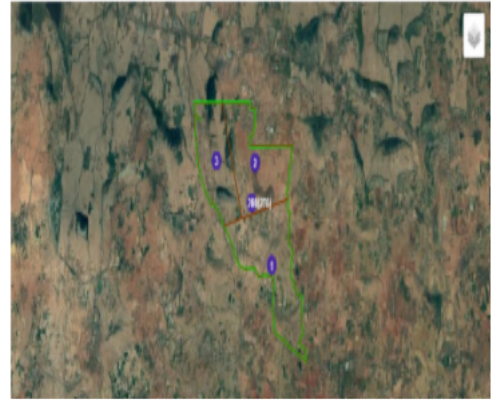

Google Map View