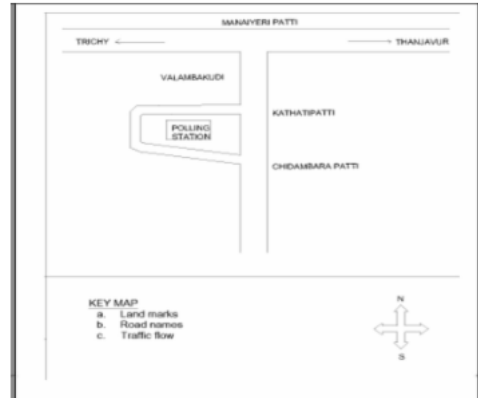

Google Map View

Polling Station Building Front View

Polling Station Front View

Cad View

Key MAP View

சட்டமன்றத் தொகுதியின் எண் மற்றும் பெயர் : 173-திருவையாறு  
பிரிவு எண் மற்றும் பெயர் 1-பாலையப்பட்டி வடக்கு (வ.கி) மற்றும் (ஊ), துருசுப்பட்டி வார்டு-3