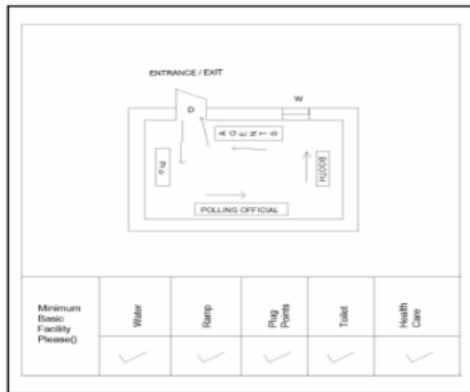

Google Map View

Polling Station Building Front View

Polling Station Front View

Cad View

Key MAP View

சட்டமன்றத் தொகுதியின் எண் மற்றும் பெயர் : 173-திருவையாறு  
பிரிவு எண் மற்றும் பெயர் 1-பாலையப்பட்டி வடக்கு (வ.கி) மற்றும் (ஊ), துருசுப்பட்டி வார்டு-3