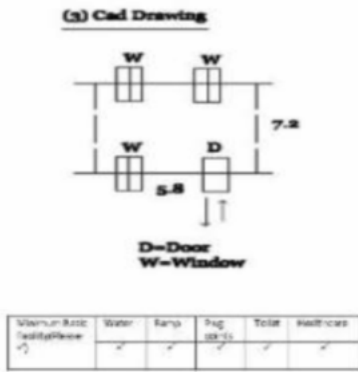

Google Map View

Polling Station Building Front View

Polling Station Front View

Cad View

Key MAP View

1 பெயர் : பாலமுருகன் தந்தை பெயர்: மகாலிங்கம் வீட்டு எண் : 0 வயது : 24 பாலினம் : ஆண்	RQC2324853 Photo is available	2 பெயர் : அகல்யா கணவர் பெயர்: குமார் வீட்டு எண் : 1 வயது : 47 பாலினம் : பெண்	RQC1146315 Photo is available	3 பெயர் : திருப்பதி தந்தை பெயர்: குஞ்சப்பன் வீட்டு எண் : 1 வயது : 43 பாலினம் : ஆண்	RQC0422113 Photo is available
4 பெயர் : கணேசன் தந்தை பெயர்: கோவிந்தராசு வீட்டு எண் : 1 வயது : 41 பாலினம் : ஆண்	RQC0422196 Photo is available	5 பெயர் : மதுரம்பிகை கணவர் பெயர்: சேட்டு வீட்டு எண் : 1 வயது : 39 பாலினம் : பெண்	RQC1146448 Photo is available	6 பெயர் : அபிராமி தந்தை பெயர்: செங்குட்டுவன் வீட்டு எண் : 1 வயது : 33 பாலினம் : பெண்	RQC0422338 Photo is available
7 பெயர் : முருகேசன் தந்தை பெயர்: பாலன் வீட்டு எண் : 1 வயது : 32 பாலினம் : ஆண்	RQC0815852 Photo is available	8 பெயர் : சிந்தியா கணவர் பெயர்: விக்கேஷ் வீட்டு எண் : 1 வயது : 31 பாலினம் : பெண்	RQC1162874 Photo is available	9 பெயர் : வீரமணி தந்தை பெயர்: முருகேசன் வீட்டு எண் : 1 வயது : 30 பாலினம் : ஆண்	RQC0919365 Photo is available
10 பெயர் : ரஞ்சித் தந்தை பெயர்: அண்ணாத்துரை வீட்டு எண் : 1 வயது : 28 பாலினம் : ஆண்	RQC1089622 Photo is available	11 பெயர் : ஆர்த்தி தந்தை பெயர்: மகாலிங்கம் வீட்டு எண் : 1 வயது : 28 பாலினம் : பெண்	RQC1162908 Photo is available	12 பெயர் : பிரபாவதி த கணவர் பெயர்: சக்திவேல் வீட்டு எண் : 1 வயது : 26 பாலினம் : பெண்	RQC2436152 Photo is available
13 பெயர் : கற்பகம் தந்தை பெயர்: கலியமுர்த்தி வீட்டு எண் : 1 வயது : 25 பாலினம் : பெண்	RQC2126431 Photo is available	14 பெயர் : சுசீலா கணவர் பெயர்: உத்தமன் வீட்டு எண் : 1-5A வயது : 33 பாலினம் : பெண்	RQC0626234 Photo is available	15 பெயர் : நாகராஜ் தந்தை பெயர்: தங்கவேல் வீட்டு எண் : 1-6 வயது : 59 பாலினம் : ஆண்	BRN1499763 Photo is available
16 பெயர் : ரெங்கராஜ் தந்தை பெயர்: கோவிந்தராஜ் வீட்டு எண் : 1-7a வயது : 31 பாலினம் : ஆண்	RQC0815688 Photo is available	17 பெயர் : சுதா தந்தை பெயர்: அருணகிரிநாதன் வீட்டு எண் : 1-12A வயது : 36 பாலினம் : பெண்	RQC0815597 Photo is available	18 பெயர் : சசிகலா கணவர் பெயர்: வீரமணி வீட்டு எண் : 1-15 வயது : 49 பாலினம் : பெண்	RQC0704262 Photo is available
19 பெயர் : வித்யா தாயின் பெயர்: கவிதா வீட்டு எண் : 1/16 வயது : 23 பாலினம் : பெண்	RQC2231330 Photo is available	20 பெயர் : கவியரசன் தாயின் பெயர்: கவிதா வீட்டு எண் : 1/16 வயது : 22 பாலினம் : ஆண்	RQC2231363 Photo is available	21 பெயர் : மணிகண்டன் தந்தை பெயர்: கருப்பையன் வீட்டு எண் : 1/18 வயது : 24 பாலினம் : ஆண்	RQC2070480 Photo is available
22 பெயர் : முத்துகுமார் கருப்பையா தந்தை பெயர்: கருப்பையா வீட்டு எண் : 1/18 வயது : 22 பாலினம் : ஆண்	RQC2433175 Photo is available	23 பெயர் : பரணிகுமார் தந்தை பெயர்: மலர்மன்னன் வீட்டு எண் : 1-22B வயது : 32 பாலினம் : ஆண்	RQC0815704 Photo is available	24 பெயர் : ஏகேஸ்வரி தந்தை பெயர்: மூக்கையன் வீட்டு எண் : 1/23 வயது : 25 பாலினம் : பெண்	RQC1242866 Photo is available
25 பெயர் : லெட்சுமி தந்தை பெயர்: மூக்கையன் வீட்டு எண் : 1/23 வயது : 22 பாலினம் : பெண்	RQC2438653 Photo is available	26 பெயர் : ஸ்ரீ ராமஜெயம் மூ தந்தை பெயர்: மூக்கையன் அ வீட்டு எண் : 1/23 வயது : 22 பாலினம் : ஆண்	RQC2442036 Photo is available	27 பெயர் : பிரவின்குமார் இதரர் பெயர்: பானுமதி வீட்டு எண் : 1/24 வயது : 26 பாலினம் : ஆண்	RQC1242833 Photo is available
28 பெயர் : லதா கணவர் பெயர்: ஏகாம்பரம் வீட்டு எண் : 1-25 வயது : 51 பாலினம் : பெண்	RQC1959485 Photo is available	29 பெயர் : மகேஸ்வரி செ தந்தை பெயர்: செந்தில்வேல் செ வீட்டு எண் : 1/25ஏ வயது : 23 பாலினம் : பெண்	RQC2450195 Photo is available	30 பெயர் : சுபாஷ்சந்திரபோஷ் தந்தை பெயர்: முத்தண்ணன் வீட்டு எண் : 1-26 வயது : 55 பாலினம் : ஆண்	RQC1959519 Photo is available