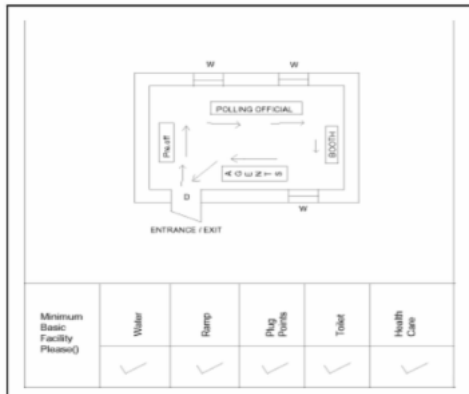

Google Map View

Polling Station Building Front View

Polling Station Front View

Cad View

Key MAP View

1 பெயர் : தமிழ்மணி கணவர் பெயர் : செயராமன் வீட்டு எண் : 1 வயது : 61 பாலினம் : பெண் Photo is available	RQC1967413	2 பெயர் : கோபாலகிருஷ்ணன் தந்தை பெயர் : செயராமன் வீட்டு எண் : 1 வயது : 44 பாலினம் : ஆண் Photo is available	BRN1811090	3 பெயர் : மாரிமுத்து தந்தை பெயர் : சேட்டு வீட்டு எண் : 1 வயது : 28 பாலினம் : ஆண் Photo is available	RQC1146653
4 பெயர் : மகாலெட்சுமி கணவர் பெயர் : கோபாலகிருஷ்ணன் வீட்டு எண் : 1 வயது : 28 பாலினம் : பெண் Photo is available	RQC2316404	5 பெயர் : தர்மத்துரை தந்தை பெயர் : தெய்வராஜ் வீட்டு எண் : 1 வயது : 27 பாலினம் : ஆண் Photo is available	RQC1146729	6 பெயர் : மாணிக்கம் தந்தை பெயர் : தருமராசு வீட்டு எண் : 1-1 வயது : 46 பாலினம் : ஆண் Photo is available	RQC0125732
7 பெயர் : சந்திரா தந்தை பெயர் : வீரையா வீட்டு எண் : 1-1A வயது : 44 பாலினம் : பெண் Photo is available	RQC0125864	8 பெயர் : ஜெயக்குமார் தந்தை பெயர் : ஜெயபால் வீட்டு எண் : 1-2 வயது : 36 பாலினம் : ஆண் Photo is available	RQC0125724	9 பெயர் : சீத்தாலெட்சுமி தந்தை பெயர் : ஜெயபால் வீட்டு எண் : 1-2 வயது : 34 பாலினம் : பெண் Photo is available	RQC0704528
10 பெயர் : சேட்டு தந்தை பெயர் : திருப்பதி வீட்டு எண் : 1-3 வயது : 61 பாலினம் : ஆண் Photo is available	RQC1967421	11 பெயர் : செல்லமுத்து தந்தை பெயர் : சேட்டு வீட்டு எண் : 1/3 வயது : 25 பாலினம் : ஆண் Photo is available	RQC2316255	12 பெயர் : ஜெயராமன் தந்தை பெயர் : திருப்பதி வீட்டு எண் : 1-3a வயது : 69 பாலினம் : ஆண் Photo is available	BRN1088160
13 பெயர் : கோவிந்தராசு தந்தை பெயர் : நடராஜன் வீட்டு எண் : 1-3A வயது : 56 பாலினம் : ஆண் Photo is available	RQC1967439	14 பெயர் : வினோதினி தந்தை பெயர் : ஜெயராமன் வீட்டு எண் : 1-3A வயது : 33 பாலினம் : பெண் Photo is available	RQC0704510	15 பெயர் : விஜயராஜன் தந்தை பெயர் : சுப்பிரமணியன் வீட்டு எண் : 1-5 வயது : 38 பாலினம் : ஆண் Photo is available	RQC0125716
16 பெயர் : நாகேந்திரன் தந்தை பெயர் : சுப்ரமணியன் வீட்டு எண் : 1-5 வயது : 36 பாலினம் : ஆண் Photo is available	RQC0125138	17 பெயர் : தனலெஷ்மி கணவர் பெயர் : சமுத்திர ராஜன் வீட்டு எண் : 1/5 வயது : 31 பாலினம் : பெண் Photo is available	RQC1243021	18 பெயர் : செல்வி கணவர் பெயர் : கோவிந்தராஜ் வீட்டு எண் : 1-7-34 வயது : 47 பாலினம் : பெண் Photo is available	RQC0125146
19 பெயர் : நந்தக்குமார் கோ தந்தை பெயர் : கோவிந்தராஜ் ந வீட்டு எண் : 1/7-34 வயது : 24 பாலினம் : ஆண் Photo is available	RQC2226454	20 பெயர் : ராமாமிர்தம் கணவர் பெயர் : முருகேசன் வீட்டு எண் : 1-9 வயது : 81 பாலினம் : பெண் Photo is available	RQC1967454	21 பெயர் : அறிவானந்தம் தந்தை பெயர் : முருகேசன் வீட்டு எண் : 1-9 வயது : 50 பாலினம் : ஆண் Photo is available	RQC1967462
22 பெயர் : வித்யா கணவர் பெயர் : அறிவானந்தம் வீட்டு எண் : 1-9 வயது : 45 பாலினம் : பெண் Photo is available	BRN1499797	23 பெயர் : வள்ளிப்பா கணவர் பெயர் : செல்லாண்டி வீட்டு எண் : 1-10 வயது : 71 பாலினம் : பெண் Photo is available	BRN1500131	24 பெயர் : ராசேந்திரன் தந்தை பெயர் : செல்லாண்டி வீட்டு எண் : 1-10 வயது : 51 பாலினம் : ஆண் Photo is available	RQC1967470
25 பெயர் : ராணி கணவர் பெயர் : ராஜேந்திரன் வீட்டு எண் : 1-10 வயது : 44 பாலினம் : பெண் Photo is available	BRN1499862	26 பெயர் : தெய்வகன்னி கணவர் பெயர் : பழனிசாமி வீட்டு எண் : 1-11 வயது : 34 பாலினம் : பெண் Photo is available	RQC1060342	27 பெயர் : நரசிம்மன் தந்தை பெயர் : செல்வராஜ் வீட்டு எண் : 1-11 வயது : 29 பாலினம் : ஆண் Photo is available	RQC1060326
28 பெயர் : ரெங்கராசு தந்தை பெயர் : கருப்புசாமி வீட்டு எண் : 1-12 வயது : 70 பாலினம் : ஆண் Photo is available	RQC0276980	29 பெயர் : ரேணுகாதேவி கணவர் பெயர் : ரெங்கராஜ் வீட்டு எண் : 1-12 வயது : 56 பாலினம் : பெண் Photo is available	RQC1967488	30 பெயர் : சதீஸ்குமார் தந்தை பெயர் : ரெங்கராஜ் வீட்டு எண் : 1-12 வயது : 40 பாலினம் : ஆண் Photo is available	BRN1986181