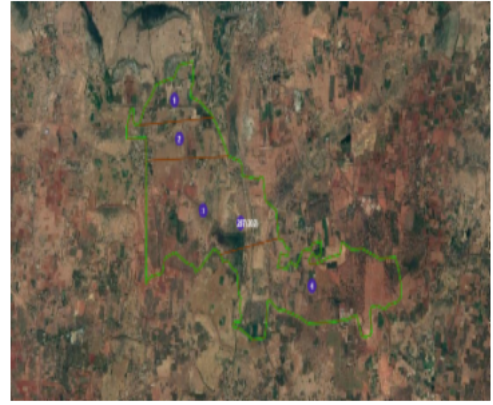

Google Map View