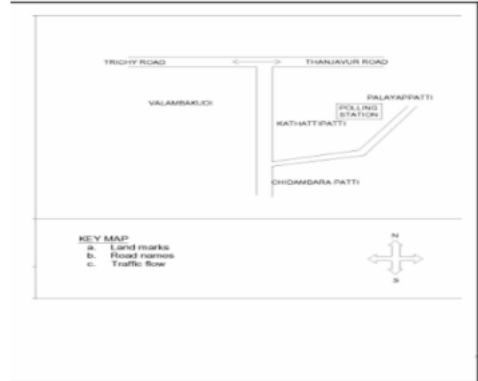

Google Map View

Polling Station Building Front View

Polling Station Front View

Cad View

Key MAP View

1 பெயர் : தமிழ்மணி கணவர் பெயர் : செயராமன் வீட்டு எண் : 1 வயது : 61 பாலினம் : பெண் Photo is available	RQC1967413	2 பெயர் : கோபாலகிருஷ்ணன் தந்தை பெயர் : செயராமன் வீட்டு எண் : 1 வயது : 44 பாலினம் : ஆண் Photo is available	BRN1811090	3 பெயர் : மாரிமுத்து தந்தை பெயர் : சேட்டு வீட்டு எண் : 1 வயது : 28 பாலினம் : ஆண் Photo is available	RQC1146653
4 பெயர் : மகாலெட்சுமி கணவர் பெயர் : கோபாலகிருஷ்ணன் வீட்டு எண் : 1 வயது : 28 பாலினம் : பெண் Photo is available	RQC2316404	5 பெயர் : தர்மத்துரை தந்தை பெயர் : தெய்வராஜ் வீட்டு எண் : 1 வயது : 27 பாலினம் : ஆண் Photo is available	RQC1146729	6 பெயர் : மாணிக்கம் தந்தை பெயர் : தருமராசு வீட்டு எண் : 1-1 வயது : 46 பாலினம் : ஆண் Photo is available	RQC0125732
7 பெயர் : சந்திரா தந்தை பெயர் : வீரையா வீட்டு எண் : 1-1A வயது : 44 பாலினம் : பெண் Photo is available	RQC0125864	8 பெயர் : ஜெயக்குமார் தந்தை பெயர் : ஜெயபால் வீட்டு எண் : 1-2 வயது : 36 பாலினம் : ஆண் Photo is available	RQC0125724	9 பெயர் : சீத்தாலெட்சுமி தந்தை பெயர் : ஜெயபால் வீட்டு எண் : 1-2 வயது : 34 பாலினம் : பெண் Photo is available	RQC0704528
10 பெயர் : சேட்டு தந்தை பெயர் : திருப்பதி வீட்டு எண் : 1-3 வயது : 61 பாலினம் : ஆண் Photo is available	RQC1967421	11 பெயர் : செல்லமுத்து தந்தை பெயர் : சேட்டு வீட்டு எண் : 1/3 வயது : 25 பாலினம் : ஆண் Photo is available	RQC2316255	12 பெயர் : ஜெயராமன் தந்தை பெயர் : திருப்பதி வீட்டு எண் : 1-3a வயது : 69 பாலினம் : ஆண் Photo is available	BRN1088160
13 பெயர் : கோவிந்தராசு தந்தை பெயர் : நடராஜன் வீட்டு எண் : 1-3A வயது : 56 பாலினம் : ஆண் Photo is available	RQC1967439	14 பெயர் : வினோதினி தந்தை பெயர் : ஜெயராமன் வீட்டு எண் : 1-3A வயது : 33 பாலினம் : பெண் Photo is available	RQC0704510	15 பெயர் : விஜயராஜன் தந்தை பெயர் : சுப்பிரமணியன் வீட்டு எண் : 1-5 வயது : 38 பாலினம் : ஆண் Photo is available	RQC0125716
16 பெயர் : நாகேந்திரன் தந்தை பெயர் : சுப்ரமணியன் வீட்டு எண் : 1-5 வயது : 36 பாலினம் : ஆண் Photo is available	RQC0125138	17 பெயர் : தனலெஷ்மி கணவர் பெயர் : சமுத்திர ராஜன் வீட்டு எண் : 1/5 வயது : 31 பாலினம் : பெண் Photo is available	RQC1243021	18 பெயர் : செல்வி கணவர் பெயர் : கோவிந்தராஜ் வீட்டு எண் : 1-7-34 வயது : 47 பாலினம் : பெண் Photo is available	RQC0125146
19 பெயர் : நந்தக்குமார் கோ தந்தை பெயர் : கோவிந்தராஜ் ந வீட்டு எண் : 1/7-34 வயது : 24 பாலினம் : ஆண் Photo is available	RQC2226454	20 பெயர் : ராமாமிர்தம் கணவர் பெயர் : முருகேசன் வீட்டு எண் : 1-9 வயது : 81 பாலினம் : பெண் Photo is available	RQC1967454	21 பெயர் : அறிவானந்தம் தந்தை பெயர் : முருகேசன் வீட்டு எண் : 1-9 வயது : 50 பாலினம் : ஆண் Photo is available	RQC1967462
22 பெயர் : வித்யா கணவர் பெயர் : அறிவானந்தம் வீட்டு எண் : 1-9 வயது : 45 பாலினம் : பெண் Photo is available	BRN1499797	23 பெயர் : வள்ளிப்பா கணவர் பெயர் : செல்லாண்டி வீட்டு எண் : 1-10 வயது : 71 பாலினம் : பெண் Photo is available	BRN1500131	24 பெயர் : ராசேந்திரன் தந்தை பெயர் : செல்லாண்டி வீட்டு எண் : 1-10 வயது : 51 பாலினம் : ஆண் Photo is available	RQC1967470
25 பெயர் : ராணி கணவர் பெயர் : ராஜேந்திரன் வீட்டு எண் : 1-10 வயது : 44 பாலினம் : பெண் Photo is available	BRN1499862	26 பெயர் : தெய்வகன்னி கணவர் பெயர் : பழனிசாமி வீட்டு எண் : 1-11 வயது : 34 பாலினம் : பெண் Photo is available	RQC1060342	27 பெயர் : நரசிம்மன் தந்தை பெயர் : செல்வராஜ் வீட்டு எண் : 1-11 வயது : 29 பாலினம் : ஆண் Photo is available	RQC1060326
28 பெயர் : ரெங்கராசு தந்தை பெயர் : கருப்புசாமி வீட்டு எண் : 1-12 வயது : 70 பாலினம் : ஆண் Photo is available	RQC0276980	29 பெயர் : ரேணுகாதேவி கணவர் பெயர் : ரெங்கராஜ் வீட்டு எண் : 1-12 வயது : 56 பாலினம் : பெண் Photo is available	RQC1967488	30 பெயர் : சதீஸ்குமார் தந்தை பெயர் : ரெங்கராஜ் வீட்டு எண் : 1-12 வயது : 40 பாலினம் : ஆண் Photo is available	BRN1986181