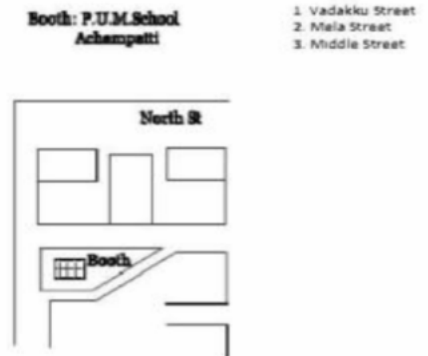

Key MAP View