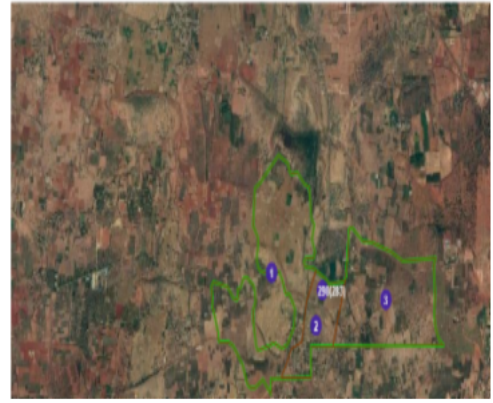

Google Map View