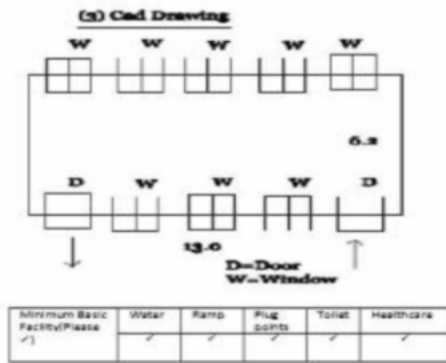

Google Map View

Polling Station Building Front View

Polling Station Front View

Cad View

Key MAP View

1 பெயர் : ஆசிரா பேகம் இ தந்தை பெயர்: இதயதுல்லா வீட்டு எண் : 0 வயது : 19 பாலினம் : பெண்	RQC2431781 Photo is available	2 பெயர் : சுசீலா கணவர் பெயர்: ரெங்கராஜன் வீட்டு எண் : 1 வயது : 77 பாலினம் : பெண்	RQC0628313 Photo is available	3 பெயர் : நடராஜன் தந்தை பெயர்: அய்யாறு செட்டியார் வீட்டு எண் : 1 வயது : 71 பாலினம் : ஆண்	RQC0860973 Photo is available
4 பெயர் : அக்பர் அலி தந்தை பெயர்: நாசூர் கனி வீட்டு எண் : 1 வயது : 70 பாலினம் : ஆண்	RQC0422907 Photo is available	5 பெயர் : தையல்நாயகி கணவர் பெயர்: நடராஜன் வீட்டு எண் : 1 வயது : 66 பாலினம் : பெண்	RQC0861195 Photo is available	6 பெயர் : ராஜேந்திரன் தந்தை பெயர்: ஆறுமுகம் வீட்டு எண் : 1 வயது : 66 பாலினம் : ஆண்	RQC0628503 Photo is available
7 பெயர் : அமுரதவள்ளி கணவர் பெயர்: ராஜேந்திரன் வீட்டு எண் : 1 வயது : 58 பாலினம் : பெண்	RQC0628529 Photo is available	8 பெயர் : மேகலா கணவர் பெயர்: சண்முகம் வீட்டு எண் : 1 வயது : 58 பாலினம் : பெண்	RQC1061555 Photo is available	9 பெயர் : ஆசியாபேகம் கணவர் பெயர்: அக்பர் அலி வீட்டு எண் : 1 வயது : 54 பாலினம் : பெண்	RQC0422881 Photo is available
10 பெயர் : திருநாவுக்கரசி கணவர் பெயர்: மாணிக்கம் வீட்டு எண் : 1 வயது : 54 பாலினம் : பெண்	RQC0628602 Photo is available	11 பெயர் : நாகராஜன் தந்தை பெயர்: துரை வீட்டு எண் : 1 வயது : 48 பாலினம் : ஆண்	RQC0861005 Photo is available	12 பெயர் : சிவக்குமார் தந்தை பெயர்: நடராஜன் வீட்டு எண் : 1 வயது : 44 பாலினம் : ஆண்	RQC0860981 Photo is available
13 பெயர் : விக்ரமன் தந்தை பெயர்: கோவிந்தராஜன் வீட்டு எண் : 1 வயது : 42 பாலினம் : ஆண்	RQC0920140 Photo is available	14 பெயர் : ராஜலெட்சுமி கணவர் பெயர்: மலைதேவன் வீட்டு எண் : 1 வயது : 41 பாலினம் : பெண்	RQC0628669 Photo is available	15 பெயர் : ஆனந்தன் தந்தை பெயர்: ஆறுமுகம் வீட்டு எண் : 1 வயது : 41 பாலினம் : ஆண்	RQC0628537 Photo is available
16 பெயர் : அம்பிகா கணவர் பெயர்: ரமேஷ்குமார் வீட்டு எண் : 1 வயது : 40 பாலினம் : பெண்	RQC0920215 Photo is available	17 பெயர் : ராஜாத்தி கணவர் பெயர்: நாகராஜ் வீட்டு எண் : 1 வயது : 40 பாலினம் : பெண்	RQC0861104 Photo is available	18 பெயர் : தியாகராஜன் தந்தை பெயர்: கலியபெருமான் வீட்டு எண் : 1 வயது : 40 பாலினம் : ஆண்	RQC0127076 Photo is available
19 பெயர் : மதினாபேகம் தந்தை பெயர்: அக்பர் அலி வீட்டு எண் : 1 வயது : 40 பாலினம் : பெண்	RQC0422873 Photo is available	20 பெயர் : முருகானந்தம் தந்தை பெயர்: ராஜேந்திரன் வீட்டு எண் : 1 வயது : 38 பாலினம் : ஆண்	RQC0628495 Photo is available	21 பெயர் : மணிகண்டன் தந்தை பெயர்: ஆனந்தன் வீட்டு எண் : 1 வயது : 35 பாலினம் : ஆண்	RQC0920413 Photo is available
22 பெயர் : லெட்சுமணன் தந்தை பெயர்: முருகேசன் வீட்டு எண் : 1 வயது : 34 பாலினம் : ஆண்	RQC0920314 Photo is available	23 பெயர் : பரன் பாணு தந்தை பெயர்: அக்பர் அலி வீட்டு எண் : 1 வயது : 34 பாலினம் : பெண்	RQC0422899 Photo is available	24 பெயர் : தமிழ்செல்லன் தந்தை பெயர்: கணேசன் வீட்டு எண் : 1 வயது : 33 பாலினம் : ஆண்	RQC0628339 Photo is available
25 பெயர் : நவின் பிரபு தந்தை பெயர்: முருகேசன் வீட்டு எண் : 1 வயது : 32 பாலினம் : ஆண்	RQC0628487 Photo is available	26 பெயர் : காயத்ரி தாயின் பெயர்: மகேஷ்வரி வீட்டு எண் : 1 வயது : 32 பாலினம் : பெண்	RQC0861070 Photo is available	27 பெயர் : முரளிதரன் தந்தை பெயர்: சுப்ரமணியன் வீட்டு எண் : 1 வயது : 30 பாலினம் : ஆண்	RQC1061548 Photo is available
28 பெயர் : பவித்ரா கணவர் பெயர்: கண்ணதாசன் வீட்டு எண் : 1 வயது : 30 பாலினம் : பெண்	RQC0861088 Photo is available	29 பெயர் : ராதிகா தந்தை பெயர்: கஜேந்திரன் வீட்டு எண் : 1 வயது : 29 பாலினம் : பெண்	RQC0920264 Photo is available	30 பெயர் : கார்த்திக் தந்தை பெயர்: பன்னீர்செல்வம் வீட்டு எண் : 1 வயது : 29 பாலினம் : ஆண்	RQC0920280 Photo is available