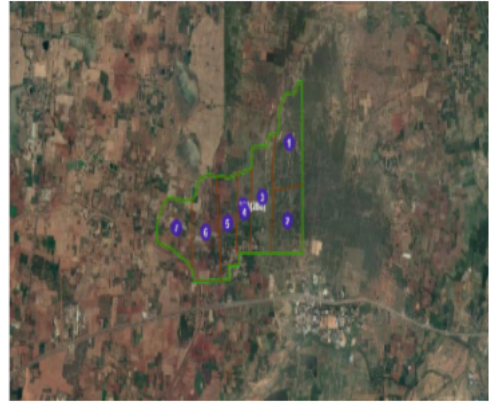

Google Map View