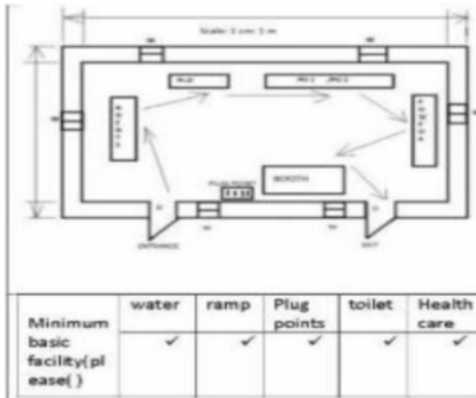

Google Map View

Polling Station Building Front View

Polling Station Front View

Cad View

Key MAP View

1 பெயர் : ஆரோக்கியஅபினைஷ் தந்தை பெயர்: சவரிராஜ் வீட்டு எண் : 00 வயது : 25 பாலினம் : ஆண் Photo is available	RQC1243955	2 பெயர் : முருகேசன் தந்தை பெயர்: ராமசாமி வீட்டு எண் : 1 வயது : 55 பாலினம் : ஆண் Photo is available	RQC1980572	3 பெயர் : செல்வி கணவர் பெயர்: முருகேசன் வீட்டு எண் : 1 வயது : 53 பாலினம் : பெண் Photo is available	RQC1980580
4 பெயர் : ராஜேஷ்கண்ணா முருகேசன் தந்தை பெயர்: முருகேசன் வீட்டு எண் : 1 வயது : 31 பாலினம் : ஆண் Photo is available	RQC0705442	5 பெயர் : வினோதா கணவர் பெயர்: தர்மராஜ் வீட்டு எண் : 1 வயது : 29 பாலினம் : பெண் Photo is available	RQC1163211	6 பெயர் : செந்தில்குமார் தந்தை பெயர்: தங்கராஜ் வீட்டு எண் : 1 வயது : 28 பாலினம் : ஆண் Photo is available	RQC1163237
7 பெயர் : சுபாநீ தந்தை பெயர்: சுப்பிரமணியன் வீட்டு எண் : 1/1எ வயது : 26 பாலினம் : பெண் Photo is available	RQC1256312	8 பெயர் : தினேஷ் குமார் தந்தை பெயர்: முருகேசன் வீட்டு எண் : 1-1D வயது : 31 பாலினம் : ஆண் Photo is available	RQC0705459	9 பெயர் : சிந்து தாயின் பெயர்: செந்தமிழ் செல்வி வீட்டு எண் : 1/3 வயது : 25 பாலினம் : பெண் Photo is available	RQC1259928
10 பெயர் : விஜயலெட்சுமி கணவர் பெயர்: சந்திரசேகர் வீட்டு எண் : 1-4 வயது : 42 பாலினம் : பெண் Photo is available	HQD2170470	11 பெயர் : வினோத் தந்தை பெயர்: அந்தோனிசாமி வீட்டு எண் : 1-12 வயது : 37 பாலினம் : ஆண் Photo is available	HQD4597845	12 பெயர் : லோகேஷ்வரன் தந்தை பெயர்: தேய்வராஜ் வீட்டு எண் : 1/13 வயது : 22 பாலினம் : ஆண் Photo is available	RQC2225506
13 பெயர் : பாலசுப்ரமணியன் தந்தை பெயர்: நல்லுச்சாமி வீட்டு எண் : 1-14 வயது : 51 பாலினம் : ஆண் Photo is available	RQC0162289	14 பெயர் : அமுதா கணவர் பெயர்: பாலசுப்ரமணியன் வீட்டு எண் : 1-14 வயது : 41 பாலினம் : பெண் Photo is available	RQC0162305	15 பெயர் : கண்மணி தந்தை பெயர்: ராஜாங்கம் வீட்டு எண் : 1-16 வயது : 36 பாலினம் : பெண் Photo is available	RQC0162362
16 பெயர் : வாசர் தந்தை பெயர்: ஆரோக்கியசாமி வீட்டு எண் : 1-24 வயது : 57 பாலினம் : ஆண் Photo is available	RQC0818351	17 பெயர் : அபினைஷ் தந்தை பெயர்: ராஜாங்கம் வீட்டு எண் : 1/25 வயது : 26 பாலினம் : ஆண் Photo is available	RQC1177732	18 பெயர் : அபர்ணா தந்தை பெயர்: கணேசன் வீட்டு எண் : 1-80 வயது : 23 பாலினம் : பெண் Photo is available	RQC2114742
19 பெயர் : மகேஸ்வரி தந்தை பெயர்: சிதம்பரம் வீட்டு எண் : 1-117 வயது : 23 பாலினம் : பெண் Photo is available	RQC2114734	20 பெயர் : யுவராஜ்கிரி தந்தை பெயர்: ஆனந்த்கிரி வீட்டு எண் : 2 வயது : 53 பாலினம் : ஆண் Photo is available	RQC1089895	21 பெயர் : ஐஸ்வர்யா தந்தை பெயர்: கருணாநிதி வீட்டு எண் : 2/233 வயது : 29 பாலினம் : பெண் Photo is available	NNE1052208
22 பெயர் : கருணா மூர்த்தி தந்தை பெயர்: நாகராஜ் பிள்ளை வீட்டு எண் : 3 வயது : 71 பாலினம் : ஆண் Photo is available	RQC2175693	23 பெயர் : செந்தமிழ்செல்வி தந்தை பெயர்: ஷண்முகம் வீட்டு எண் : 3 வயது : 55 பாலினம் : பெண் Photo is available	RQC1980606	24 பெயர் : லலிதா தந்தை பெயர்: ஷண்முகம் வீட்டு எண் : 3 வயது : 51 பாலினம் : பெண் Photo is available	RQC1980614
25 பெயர் : கோவிந்தஜெஷி தந்தை பெயர்: தினநாத்ஜெஷி வீட்டு எண் : 3 வயது : 49 பாலினம் : ஆண் Photo is available	RQC1089903	26 பெயர் : சிங்காரம் தந்தை பெயர்: பொன்னுசாமிஉடையார் வீட்டு எண் : 4 வயது : 76 பாலினம் : ஆண் Photo is available	RQC1980622	27 பெயர் : சந்திரசேகர் தந்தை பெயர்: சிங்காரம் வீட்டு எண் : 4 வயது : 50 பாலினம் : ஆண் Photo is available	RQC1980648
28 பெயர் : மூர்த்தி தந்தை பெயர்: சிங்காரம் வீட்டு எண் : 4 வயது : 30 பாலினம் : ஆண் Photo is available	RQC0818468	29 பெயர் : தர்மராஜ் தந்தை பெயர்: சிங்காரம் வீட்டு எண் : 4-6 வயது : 42 பாலினம் : ஆண் Photo is available	HQD4597852	30 பெயர் : நல்லதமிழ் தந்தை பெயர்: மருதையாடையார் வீட்டு எண் : 5 வயது : 56 பாலினம் : ஆண் Photo is available	RQC1980655