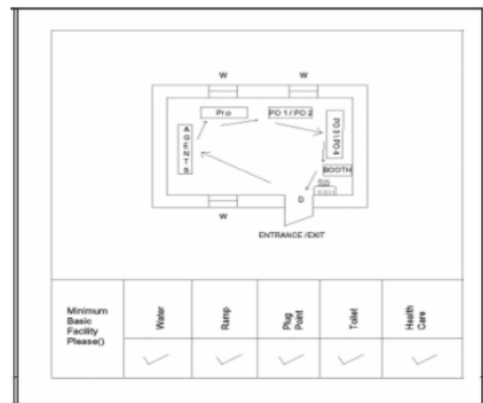

Google Map View

Polling Station Building Front View

Polling Station Front View

Cad View

Key MAP View

1	RQC1089945	பெயர் : அருள் தந்தை பெயர் : மிக்கேல் வீட்டு எண் : 1 வயது : 77 பாலினம் : ஆண்	Photo is available	2	RQC0383307	பெயர் : ஜான்பீட்டர் தந்தை பெயர் : ராயப்பன் வீட்டு எண் : 1 வயது : 50 பாலினம் : ஆண்	Photo is available	3	RQC0128819	பெயர் : ஆரோக்கியமேரி கணவர் பெயர் : ஜேம்ஸ்ராஜ் வீட்டு எண் : 1 வயது : 47 பாலினம் : பெண்	Photo is available
4	RQC0383315	பெயர் : சகாயமேரி கணவர் பெயர் : ஜான்பீட்டர் வீட்டு எண் : 1 வயது : 46 பாலினம் : பெண்	Photo is available	5	RQC0128579	பெயர் : ராஜம்கிரேஸ்மேரி தந்தை பெயர் : ஜான்சாமுவேல் வீட்டு எண் : 1 வயது : 45 பாலினம் : பெண்	Photo is available	6	RQC0456509	பெயர் : சகாயரோஸ் மேரி கணவர் பெயர் : ராபர்ட் வீட்டு எண் : 1 வயது : 41 பாலினம் : பெண்	Photo is available
7	RQC0423640	பெயர் : ஆனந்த் தந்தை பெயர் : முருகேசன் வீட்டு எண் : 1 வயது : 40 பாலினம் : ஆண்	Photo is available	8	RQC0708636	பெயர் : அகிலா கணவர் பெயர் : ஆனந்த் வீட்டு எண் : 1 வயது : 37 பாலினம் : பெண்	Photo is available	9	RQC1062744	பெயர் : மேகலா கணவர் பெயர் : ஆனந்தன் வீட்டு எண் : 1 வயது : 36 பாலினம் : பெண்	Photo is available
10	RQC1148436	பெயர் : மார்கிரேட் கணவர் பெயர் : ஆனந்தராஜா வீட்டு எண் : 1 வயது : 36 பாலினம் : பெண்	Photo is available	11	RQC0630582	பெயர் : பிரகாஷ் தந்தை பெயர் : சம்மந்தம் வீட்டு எண் : 1 வயது : 36 பாலினம் : ஆண்	Photo is available	12	RQC1105683	பெயர் : ஆரோக்கிய விமலா ச கணவர் பெயர் : சதீஸ் ஆரோக்கியராஜ் வீட்டு எண் : 1 வயது : 36 பாலினம் : பெண்	Photo is available
13	RQC1244359	பெயர் : குழந்தை தெரஸ் கணவர் பெயர் : சேசு ராஜ் வீட்டு எண் : 01 வயது : 33 பாலினம் : பெண்	Photo is available	14	RQC1244375	பெயர் : மரிய புளோரா கணவர் பெயர் : சரேஷ் ஆரோக்கிய பிரபாகர் வீட்டு எண் : 01 வயது : 31 பாலினம் : பெண்	Photo is available	15	RQC0921874	பெயர் : சுகன்யா கணவர் பெயர் : முருகன் வீட்டு எண் : 1 வயது : 30 பாலினம் : பெண்	Photo is available
16	RQC1062942	பெயர் : ஜான் பெனடிக்ட் தந்தை பெயர் : சகாய சேவியர் வீட்டு எண் : 1 வயது : 28 பாலினம் : ஆண்	Photo is available	17	RQC1062785	பெயர் : கடல்மணி தந்தை பெயர் : பரமசிவம் வீட்டு எண் : 1 வயது : 28 பாலினம் : பெண்	Photo is available	18	RQC1105725	பெயர் : ரூபன் அந்தோணி ராஜ் தந்தை பெயர் : ஜான்பீட்டர் வீட்டு எண் : 1 வயது : 28 பாலினம் : ஆண்	Photo is available
19	RQC1164755	பெயர் : சர்மிளா கணவர் பெயர் : லூர்து சேவியர் வீட்டு எண் : 1 வயது : 27 பாலினம் : பெண்	Photo is available	20	RQC2240141	பெயர் : சிவா தந்தை பெயர் : பெரியசாமி வீட்டு எண் : 1 வயது : 23 பாலினம் : ஆண்	Photo is available	21	RQC2115103	பெயர் : அந்தோனி சாமி தந்தை பெயர் : ஆல்போன்ஸ் ராஜ் வீட்டு எண் : 1-7 வயது : 37 பாலினம் : ஆண்	Photo is available
22	RQC2217784	பெயர் : நவீன் தந்தை பெயர் : ரெக்ஸ் ஆல்பர்ட் வீட்டு எண் : 1/9 வயது : 22 பாலினம் : ஆண்	Photo is available	23	RQC2044378	பெயர் : அபிஷேக் இதரர் பெயர் : ஆரோக்கிய ராஜ் வீட்டு எண் : 1-11 வயது : 24 பாலினம் : ஆண்	Photo is available	24	RQC0128546	பெயர் : பிரித்ரெனிடா தந்தை பெயர் : பால்ராஜ் வீட்டு எண் : 1-12A வயது : 38 பாலினம் : பெண்	Photo is available
25	RQC2254746	பெயர் : தயானா நாந்ஸ் தந்தை பெயர் : பிரதீப் ராஜ் குமார் வீட்டு எண் : 1/12 ஏ வயது : 27 பாலினம் : பெண்	Photo is available	26	RQC0278796	பெயர் : அருள்ஜான்சன் தந்தை பெயர் : ரெக்ஸ்பாண்டியன் வீட்டு எண் : 1-25 வயது : 35 பாலினம் : ஆண்	Photo is available	27	HQD4579132	பெயர் : ரோஸ்லின் பிரிசிலா தந்தை பெயர் : அந்தோனிசாமி வீட்டு எண் : 1-32 வயது : 38 பாலினம் : பெண்	Photo is available
28	HQD4518528	பெயர் : சஹாயசெல்வராணி கணவர் பெயர் : தைனிஸ்ராஜ் வீட்டு எண் : 1/37 வயது : 41 பாலினம் : பெண்	Photo is available	29	RQC2044436	பெயர் : ஜெனிதா தந்தை பெயர் : அந்தோனி சாமி வீட்டு எண் : 1/37 வயது : 25 பாலினம் : ஆண்	Photo is available	30	RQC1985860	பெயர் : சிலுவைராஜ் தந்தை பெயர் : லூர்துசாமி வீட்டு எண் : 1-43 வயது : 72 பாலினம் : ஆண்	Photo is available