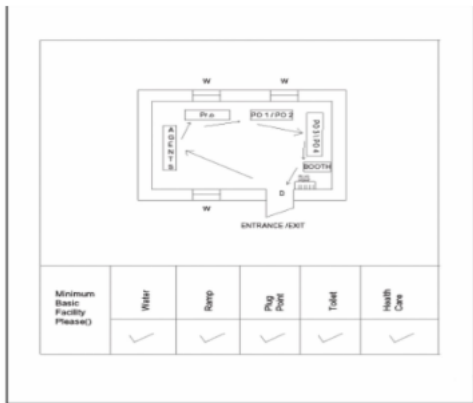

Google Map View

Polling Station Building Front View

Polling Station Front View

Cad View

Key MAP View

1	RQC1089945	பெயர் : அருள் தந்தை பெயர் : மிக்கேல் வீட்டு எண் : 1 வயது : 77 பாலினம் : ஆண்	Photo is available	2	RQC0383307	பெயர் : ஜான்பீட்டர் தந்தை பெயர் : ராயப்பன் வீட்டு எண் : 1 வயது : 50 பாலினம் : ஆண்	Photo is available	3	RQC0128819	பெயர் : ஆரோக்கியமேரி கணவர் பெயர் : ஜேம்ஸ்ராஜ் வீட்டு எண் : 1 வயது : 47 பாலினம் : பெண்	Photo is available
4	RQC0383315	பெயர் : சகாயமேரி கணவர் பெயர் : ஜான்பீட்டர் வீட்டு எண் : 1 வயது : 46 பாலினம் : பெண்	Photo is available	5	RQC0128579	பெயர் : ராஜம்கிரேஸ்மேரி தந்தை பெயர் : ஜான்சாமுவேல் வீட்டு எண் : 1 வயது : 45 பாலினம் : பெண்	Photo is available	6	RQC0456509	பெயர் : சகாயரோஸ் மேரி கணவர் பெயர் : ராபர்ட் வீட்டு எண் : 1 வயது : 41 பாலினம் : பெண்	Photo is available
7	RQC0423640	பெயர் : ஆனந்த் தந்தை பெயர் : முருகேசன் வீட்டு எண் : 1 வயது : 40 பாலினம் : ஆண்	Photo is available	8	RQC0708636	பெயர் : அகிலா கணவர் பெயர் : ஆனந்த் வீட்டு எண் : 1 வயது : 37 பாலினம் : பெண்	Photo is available	9	RQC1062744	பெயர் : மேகலா கணவர் பெயர் : ஆனந்தன் வீட்டு எண் : 1 வயது : 36 பாலினம் : பெண்	Photo is available
10	RQC1148436	பெயர் : மார்கிரேட் கணவர் பெயர் : ஆனந்தராஜா வீட்டு எண் : 1 வயது : 36 பாலினம் : பெண்	Photo is available	11	RQC0630582	பெயர் : பிரகாஷ் தந்தை பெயர் : சம்மந்தம் வீட்டு எண் : 1 வயது : 36 பாலினம் : ஆண்	Photo is available	12	RQC1105683	பெயர் : ஆரோக்கிய விமலா ச கணவர் பெயர் : சதீஸ் ஆரோக்கியராஜ் வீட்டு எண் : 1 வயது : 36 பாலினம் : பெண்	Photo is available
13	RQC1244359	பெயர் : குழந்தை தெரஸ் கணவர் பெயர் : சேசு ராஜ் வீட்டு எண் : 01 வயது : 33 பாலினம் : பெண்	Photo is available	14	RQC1244375	பெயர் : மரிய புளோரா கணவர் பெயர் : சரேஷ் ஆரோக்கிய பிரபாகர் வீட்டு எண் : 01 வயது : 31 பாலினம் : பெண்	Photo is available	15	RQC0921874	பெயர் : சுகன்யா கணவர் பெயர் : முருகன் வீட்டு எண் : 1 வயது : 30 பாலினம் : பெண்	Photo is available
16	RQC1062942	பெயர் : ஜான் பெனடிக்ட் தந்தை பெயர் : சகாய சேவியர் வீட்டு எண் : 1 வயது : 28 பாலினம் : ஆண்	Photo is available	17	RQC1062785	பெயர் : கடல்மணி தந்தை பெயர் : பரமசிவம் வீட்டு எண் : 1 வயது : 28 பாலினம் : பெண்	Photo is available	18	RQC1105725	பெயர் : ரூபன் அந்தோணி ராஜ் தந்தை பெயர் : ஜான்பீட்டர் வீட்டு எண் : 1 வயது : 28 பாலினம் : ஆண்	Photo is available
19	RQC1164755	பெயர் : சர்மிளா கணவர் பெயர் : லூர்து சேவியர் வீட்டு எண் : 1 வயது : 27 பாலினம் : பெண்	Photo is available	20	RQC2240141	பெயர் : சிவா தந்தை பெயர் : பெரியசாமி வீட்டு எண் : 1 வயது : 23 பாலினம் : ஆண்	Photo is available	21	RQC2115103	பெயர் : அந்தோனி சாமி தந்தை பெயர் : ஆல்போன்ஸ் ராஜ் வீட்டு எண் : 1-7 வயது : 37 பாலினம் : ஆண்	Photo is available
22	RQC2217784	பெயர் : நவீன் தந்தை பெயர் : ரெக்ஸ் ஆல்பர்ட் வீட்டு எண் : 1/9 வயது : 22 பாலினம் : ஆண்	Photo is available	23	RQC2044378	பெயர் : அபிஷேக் இதரர் பெயர் : ஆரோக்கிய ராஜ் வீட்டு எண் : 1-11 வயது : 24 பாலினம் : ஆண்	Photo is available	24	RQC0128546	பெயர் : பிரித்ரெனிடா தந்தை பெயர் : பால்ராஜ் வீட்டு எண் : 1-12A வயது : 38 பாலினம் : பெண்	Photo is available
25	RQC2254746	பெயர் : தயானா நாந்ஸ் தந்தை பெயர் : பிரதீப் ராஜ் குமார் வீட்டு எண் : 1/12 ஏ வயது : 27 பாலினம் : பெண்	Photo is available	26	RQC0278796	பெயர் : அருள்ஜான்சன் தந்தை பெயர் : ரெக்ஸ்பாண்டியன் வீட்டு எண் : 1-25 வயது : 35 பாலினம் : ஆண்	Photo is available	27	HQD4579132	பெயர் : ரோஸ்லின் பிரிசிலா தந்தை பெயர் : அந்தோனிசாமி வீட்டு எண் : 1-32 வயது : 38 பாலினம் : பெண்	Photo is available
28	HQD4518528	பெயர் : சஹாயசெல்வராணி கணவர் பெயர் : தைனிஸ்ராஜ் வீட்டு எண் : 1/37 வயது : 41 பாலினம் : பெண்	Photo is available	29	RQC2044436	பெயர் : ஜெனிதா தந்தை பெயர் : அந்தோனி சாமி வீட்டு எண் : 1/37 வயது : 25 பாலினம் : ஆண்	Photo is available	30	RQC1985860	பெயர் : சிலுவைராஜ் தந்தை பெயர் : லூர்துசாமி வீட்டு எண் : 1-43 வயது : 72 பாலினம் : ஆண்	Photo is available