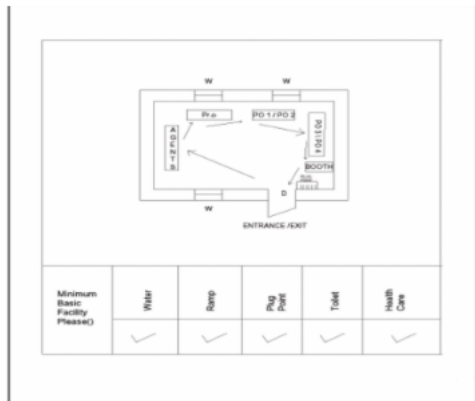

Google Map View

Polling Station Building Front View

Polling Station Front View

Cad View

Key MAP View

1 பெயர் : ஹரிக்கரிஷ்ணன் தந்தை பெயர்: ரமசாமி வீட்டு எண் : 1 வயது : 59 பாலினம் : ஆண் Photo is available RQC2174605	2 பெயர் : அந்தோணியம்மாள் கணவர் பெயர்: அகஸ்டின் வீட்டு எண் : 1 வயது : 49 பாலினம் : பெண் Photo is available RQC0128660	3 பெயர் : மஞ்சளா கணவர் பெயர்: செளந்தராஜன் வீட்டு எண் : 1 வயது : 47 பாலினம் : பெண் Photo is available RQC2195527
4 பெயர் : ஜெயந்தி கணவர் பெயர்: செல்வம் வீட்டு எண் : 1 வயது : 44 பாலினம் : பெண் Photo is available RQC0128645	5 பெயர் : விமலா கணவர் பெயர்: வீரமணி வீட்டு எண் : 1 வயது : 42 பாலினம் : பெண் Photo is available RQC0456418	6 பெயர் : பழனியம்மாள் கணவர் பெயர்: அறிவழகன் வீட்டு எண் : 1 வயது : 40 பாலினம் : பெண் Photo is available RQC0966051
7 பெயர் : ஸ்டாலின் தந்தை பெயர்: அந்தோனிசாமி வீட்டு எண் : 1 வயது : 39 பாலினம் : ஆண் Photo is available RQC0278887	8 பெயர் : வனிதா கணவர் பெயர்: ரஜினி வீட்டு எண் : 1 வயது : 39 பாலினம் : பெண் Photo is available RQC2174423	9 பெயர் : சின்னம்மாள் கணவர் பெயர்: ஜான் சாக்ரட்டஸ் வீட்டு எண் : 01 வயது : 38 பாலினம் : பெண் Photo is available RQC1244532
10 பெயர் : கனகாம்பாள் தந்தை பெயர்: பன்னீர்செல்வம் வீட்டு எண் : 1 வயது : 36 பாலினம் : பெண் Photo is available RQC0861963	11 பெயர் : ராசாத்தி கணவர் பெயர்: பொன்ராமன் வீட்டு எண் : 1 வயது : 35 பாலினம் : பெண் Photo is available RQC0456491	12 பெயர் : ஆன் சி அமலி தந்தை பெயர்: அருளானந்தம் வீட்டு எண் : 1 வயது : 31 பாலினம் : பெண் Photo is available RQC0965921
13 பெயர் : தீபா கணவர் பெயர்: ரகுபதி வீட்டு எண் : 1 வயது : 30 பாலினம் : பெண் Photo is available RQC0965822	14 பெயர் : வீரமணி தந்தை பெயர்: பன்னீர்செல்வம் வீட்டு எண் : 1 வயது : 30 பாலினம் : ஆண் Photo is available RQC0861948	15 பெயர் : டேவிட்பிராங்க்ளின் தந்தை பெயர்: அருளானந்தம் வீட்டு எண் : 1 வயது : 29 பாலினம் : ஆண் Photo is available RQC0965913
16 பெயர் : ஆஷா போஸ்லின் மேரி தந்தை பெயர்: சகாயராஜ் வீட்டு எண் : 1 வயது : 29 பாலினம் : பெண் Photo is available RQC1062850	17 பெயர் : பிரதீனா கணவர் பெயர்: புண்ணியமூர்த்தி வீட்டு எண் : 1 வயது : 28 பாலினம் : பெண் Photo is available RQC1062918	18 பெயர் : கனகவள்ளி கணவர் பெயர்: சிவா வீட்டு எண் : 1 வயது : 26 பாலினம் : பெண் Photo is available RQC2240208
19 பெயர் : தினேஷ் தந்தை பெயர்: சிவனேசன் வீட்டு எண் : 1 வயது : 25 பாலினம் : ஆண் Photo is available RQC2175123	20 பெயர் : சூரியா தந்தை பெயர்: பெரியசாமி வீட்டு எண் : 1 வயது : 24 பாலினம் : ஆண் Photo is available RQC2240190	21 பெயர் : டானியா ரபேக்கா தந்தை பெயர்: அருள் ஜெயகுமார் வீட்டு எண் : 1 வயது : 23 பாலினம் : பெண் Photo is available RQC2174662
22 பெயர் : ராபின்சன் தந்தை பெயர்: அருளானந்தம் வீட்டு எண் : 1/9 வயது : 26 பாலினம் : ஆண் Photo is available RQC2059970	23 பெயர் : ஆரோக்கிய பப்புராஜா தந்தை பெயர்: பிலிப் வீட்டு எண் : 1/211 வயது : 33 பாலினம் : ஆண் Photo is available RQC1164714	24 பெயர் : சத்யா கணவர் பெயர்: ஆரோக்கிய பப்புராஜா வீட்டு எண் : 1/211 வயது : 31 பாலினம் : பெண் Photo is available RQC1187798
25 பெயர் : குளோரி தந்தை பெயர்: ஆரோக்கியா சாமி வீட்டு எண் : 1ஏ வயது : 50 பாலினம் : பெண் Photo is available SWZ1507128	26 பெயர் : கவிதா கணவர் பெயர்: குணசேகரன் வீட்டு எண் : 1a வயது : 43 பாலினம் : பெண் Photo is available RQC0708735	27 பெயர் : கௌசலியா தந்தை பெயர்: சந்தோஷம் வீட்டு எண் : 1a வயது : 39 பாலினம் : பெண் Photo is available RQC0708578
28 பெயர் : சுந்தர் தந்தை பெயர்: துரைராஜ் வீட்டு எண் : 1a வயது : 37 பாலினம் : ஆண் Photo is available RQC0708487	29 பெயர் : ராஜ் தந்தை பெயர்: கொளஞ்சிராஜ் வீட்டு எண் : 1a வயது : 37 பாலினம் : ஆண் Photo is available RQC0708511	30 பெயர் : சத்தியராஜ் தந்தை பெயர்: சம்பத் வீட்டு எண் : 1A வயது : 36 பாலினம் : ஆண் Photo is available RQC0819409