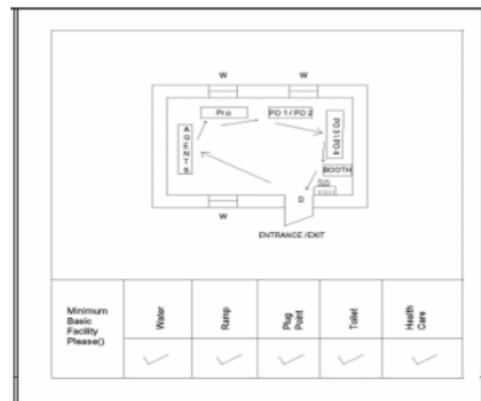

Google Map View

Polling Station Building Front View

Polling Station Front View

Cad View

Key MAP View

1 பெயர் : ஹரிக்கரிஷ்ணன் தந்தை பெயர்: ரமசாமி வீட்டு எண் : 1 வயது : 59 பாலினம் : ஆண் Photo is available RQC2174605	2 பெயர் : அந்தோணியம்மாள் கணவர் பெயர்: அகஸ்டின் வீட்டு எண் : 1 வயது : 49 பாலினம் : பெண் Photo is available RQC0128660	3 பெயர் : மஞ்சளா கணவர் பெயர்: செளந்தராஜன் வீட்டு எண் : 1 வயது : 47 பாலினம் : பெண் Photo is available RQC2195527
4 பெயர் : ஜெயந்தி கணவர் பெயர்: செல்வம் வீட்டு எண் : 1 வயது : 44 பாலினம் : பெண் Photo is available RQC0128645	5 பெயர் : விமலா கணவர் பெயர்: வீரமணி வீட்டு எண் : 1 வயது : 42 பாலினம் : பெண் Photo is available RQC0456418	6 பெயர் : பழனியம்மாள் கணவர் பெயர்: அறிவழகன் வீட்டு எண் : 1 வயது : 40 பாலினம் : பெண் Photo is available RQC0966051
7 பெயர் : ஸ்டாலின் தந்தை பெயர்: அந்தோனிசாமி வீட்டு எண் : 1 வயது : 39 பாலினம் : ஆண் Photo is available RQC0278887	8 பெயர் : வனிதா கணவர் பெயர்: ரஜினி வீட்டு எண் : 1 வயது : 39 பாலினம் : பெண் Photo is available RQC2174423	9 பெயர் : சின்னம்மாள் கணவர் பெயர்: ஜான் சாக்ரட்டஸ் வீட்டு எண் : 01 வயது : 38 பாலினம் : பெண் Photo is available RQC1244532
10 பெயர் : கனகாம்பாள் தந்தை பெயர்: பன்னீர்செல்வம் வீட்டு எண் : 1 வயது : 36 பாலினம் : பெண் Photo is available RQC0861963	11 பெயர் : ராசாத்தி கணவர் பெயர்: பொன்ராமன் வீட்டு எண் : 1 வயது : 35 பாலினம் : பெண் Photo is available RQC0456491	12 பெயர் : ஆன் சி அமலி தந்தை பெயர்: அருளானந்தம் வீட்டு எண் : 1 வயது : 31 பாலினம் : பெண் Photo is available RQC0965921
13 பெயர் : தீபா கணவர் பெயர்: ரகுபதி வீட்டு எண் : 1 வயது : 30 பாலினம் : பெண் Photo is available RQC0965822	14 பெயர் : வீரமணி தந்தை பெயர்: பன்னீர்செல்வம் வீட்டு எண் : 1 வயது : 30 பாலினம் : ஆண் Photo is available RQC0861948	15 பெயர் : டேவிட்பிராங்க்ளின் தந்தை பெயர்: அருளானந்தம் வீட்டு எண் : 1 வயது : 29 பாலினம் : ஆண் Photo is available RQC0965913
16 பெயர் : ஆஷா போஸ்லின் மேரி தந்தை பெயர்: சகாயராஜ் வீட்டு எண் : 1 வயது : 29 பாலினம் : பெண் Photo is available RQC1062850	17 பெயர் : பிரதீனா கணவர் பெயர்: புண்ணியமூர்த்தி வீட்டு எண் : 1 வயது : 28 பாலினம் : பெண் Photo is available RQC1062918	18 பெயர் : கனகவள்ளி கணவர் பெயர்: சிவா வீட்டு எண் : 1 வயது : 26 பாலினம் : பெண் Photo is available RQC2240208
19 பெயர் : தினேஷ் தந்தை பெயர்: சிவனேசன் வீட்டு எண் : 1 வயது : 25 பாலினம் : ஆண் Photo is available RQC2175123	20 பெயர் : சூரியா தந்தை பெயர்: பெரியசாமி வீட்டு எண் : 1 வயது : 24 பாலினம் : ஆண் Photo is available RQC2240190	21 பெயர் : டானியா ரபேக்கா தந்தை பெயர்: அருள் ஜெயகுமார் வீட்டு எண் : 1 வயது : 23 பாலினம் : பெண் Photo is available RQC2174662
22 பெயர் : ராபின்சன் தந்தை பெயர்: அருளானந்தம் வீட்டு எண் : 1/9 வயது : 26 பாலினம் : ஆண் Photo is available RQC2059970	23 பெயர் : ஆரோக்கிய பப்புராஜா தந்தை பெயர்: பிலிப் வீட்டு எண் : 1/211 வயது : 33 பாலினம் : ஆண் Photo is available RQC1164714	24 பெயர் : சத்யா கணவர் பெயர்: ஆரோக்கிய பப்புராஜா வீட்டு எண் : 1/211 வயது : 31 பாலினம் : பெண் Photo is available RQC1187798
25 பெயர் : குளோரி தந்தை பெயர்: ஆரோக்கியா சாமி வீட்டு எண் : 1ஏ வயது : 50 பாலினம் : பெண் Photo is available SWZ1507128	26 பெயர் : கவிதா கணவர் பெயர்: குணசேகரன் வீட்டு எண் : 1a வயது : 43 பாலினம் : பெண் Photo is available RQC0708735	27 பெயர் : கௌசலியா தந்தை பெயர்: சந்தோஷம் வீட்டு எண் : 1a வயது : 39 பாலினம் : பெண் Photo is available RQC0708578
28 பெயர் : சுந்தர் தந்தை பெயர்: துரைராஜ் வீட்டு எண் : 1a வயது : 37 பாலினம் : ஆண் Photo is available RQC0708487	29 பெயர் : ராஜ் தந்தை பெயர்: கொளஞ்சிராஜ் வீட்டு எண் : 1a வயது : 37 பாலினம் : ஆண் Photo is available RQC0708511	30 பெயர் : சத்தியராஜ் தந்தை பெயர்: சம்பத் வீட்டு எண் : 1A வயது : 36 பாலினம் : ஆண் Photo is available RQC0819409