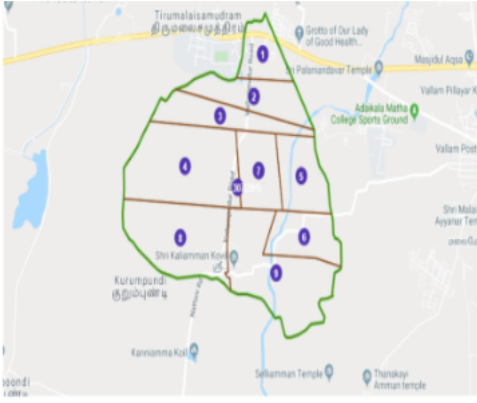

Nazri Naksha