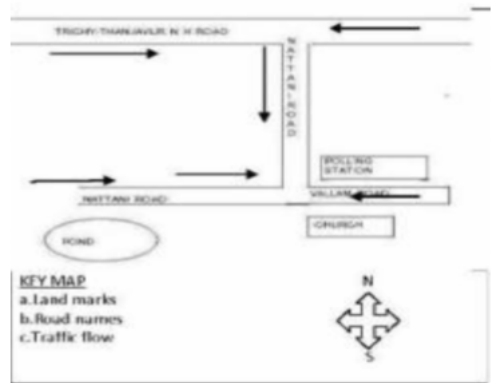

Key MAP View