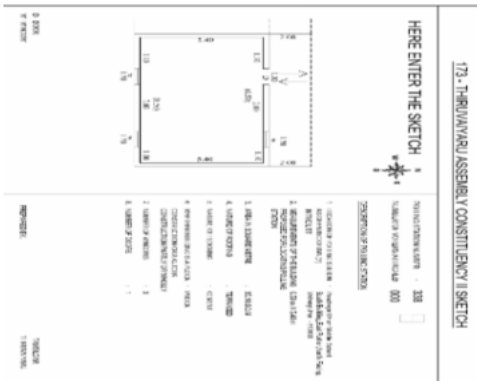

Cad View

Key MAP View