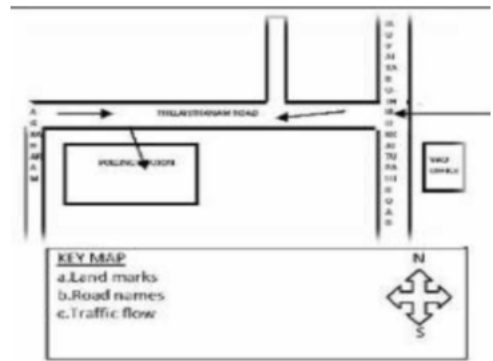

Key MAP View