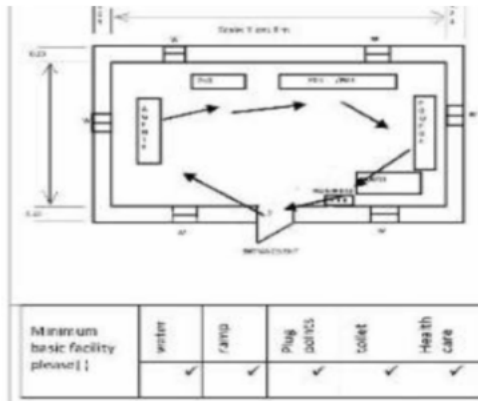

Google Map View

Polling Station Building Front View

Polling Station Front View

Cad View

Key MAP View

1 பெயர் : அஞ்சலிதேவி இதரர் பெயர்: சுகுணா வீட்டு எண் : 00 வயது : 46 பாலினம் : பெண்	RQC1273424 Photo is available	2 பெயர் : ஜெனிபர் ஜனனி கணவர் பெயர்: செல்வகுமரன் வீட்டு எண் : 00 வயது : 36 பாலினம் : பெண்	RQC1269356 Photo is available	3 பெயர் : வெங்கடேஷ் தந்தை பெயர்: சோமுராஜ் வீட்டு எண் : 00 வயது : 25 பாலினம் : ஆண்	RQC1269364 Photo is available
4 பெயர் : முருகேசன் தந்தை பெயர்: சாமிநாதன் வீட்டு எண் : 1 வயது : 49 பாலினம் : ஆண்	RQC0387746 Photo is available	S 5 பெயர் : சுகன்யா கணவர் பெயர்: சரவணன் வீட்டு எண் : 1/866ஏ வயது : 33 பாலினம் : பெண்	RQC0870097 Photo is available	6 பெயர் : கோவிந்தராஜ் தந்தை பெயர்: முருகேசன் வீட்டு எண் : 1A வயது : 62 பாலினம் : ஆண்	RQC0724898 Photo is available
7 பெயர் : பேபி கணவர் பெயர்: கோவிந்தராஜ் வீட்டு எண் : 1A வயது : 51 பாலினம் : பெண்	RQC0725044 Photo is available	8 பெயர் : சரஸ்வதி தந்தை பெயர்: கோவிந்தராஜ் வீட்டு எண் : 1a வயது : 34 பாலினம் : பெண்	RQC0707109 Photo is available	9 பெயர் : கலியமூர்த்தி தந்தை பெயர்: குமார் வீட்டு எண் : 1-A வயது : 33 பாலினம் : ஆண்	RQC0489070 Photo is available
10 பெயர் : செல்வ பாரதி தந்தை பெயர்: மோகன் ராஜ் வீட்டு எண் : 2/43 வயது : 27 பாலினம் : ஆண்	RQC2433068 Photo is available	11 பெயர் : சூர்யா தந்தை பெயர்: பாலையன் வீட்டு எண் : 21127 வயது : 26 பாலினம் : ஆண்	RQC1270438 Photo is available	12 பெயர் : சுரேஷ் தந்தை பெயர்: நடராஜன் வீட்டு எண் : 3-2 வயது : 27 பாலினம் : ஆண்	RQC1111913 Photo is available
13 பெயர் : சங்கீதா கணவர் பெயர்: அர்ச்சுணன் வீட்டு எண் : 3-35 வயது : 39 பாலினம் : பெண்	RQC0315366 Photo is available	14 பெயர் : ஆனந்தி தந்தை பெயர்: ரெங்கராஜ் வீட்டு எண் : 3/38 வயது : 27 பாலினம் : பெண்	RQC1269604 Photo is available	15 பெயர் : ஆனந்தி தந்தை பெயர்: கோவிந்தராஜ் வீட்டு எண் : 3-98 வயது : 43 பாலினம் : பெண்	RQC0300640 Photo is available
16 பெயர் : கீர்த்திகா தந்தை பெயர்: சரவணன் வீட்டு எண் : 3-100 வயது : 21 பாலினம் : பெண்	RQC2279842 Photo is available	17 பெயர் : அருண் குமார் தந்தை பெயர்: பன்னீர்செல்வம் வீட்டு எண் : 3/105 வயது : 64 பாலினம் : ஆண்	ZNC0134544 Photo is available	18 பெயர் : சமதி கணவர் பெயர்: அருண் குமார் வீட்டு எண் : 3/105 வயது : 62 பாலினம் : பெண்	ZNC0135442 Photo is available
19 பெயர் : அமுதா கணவர் பெயர்: முருகேசன் வீட்டு எண் : 3-109 வயது : 45 பாலினம் : பெண்	RQC0489112 Photo is available	# 20 பெயர் : சங்கரநாராயணன் தந்தை பெயர்: ராமசாமிபிள்ளை வீட்டு எண் : 3/120 வயது : 69 பாலினம் : ஆண்	RQC1403393 Photo is available	21 பெயர் : ராஜேந்திரன் தந்தை பெயர்: துரைசாமி வீட்டு எண் : 3-123 வயது : 60 பாலினம் : ஆண்	RQC0315580 Photo is available
22 பெயர் : விஜயலெட்சுமி கணவர் பெயர்: ராஜேந்திரன் வீட்டு எண் : 3-123 வயது : 56 பாலினம் : பெண்	RQC0315499 Photo is available	23 பெயர் : வினோத் தந்தை பெயர்: ராஜேந்திரன் வீட்டு எண் : 3-123 வயது : 36 பாலினம் : ஆண்	RQC0315275 Photo is available	24 பெயர் : விக்னேஷ் தந்தை பெயர்: ராஜேந்திரன் வீட்டு எண் : 3-123 வயது : 33 பாலினம் : ஆண்	RQC0489237 Photo is available
25 பெயர் : வசந்தகுமாரி கணவர் பெயர்: சிவவடிவேல் வீட்டு எண் : 3-124A வயது : 59 பாலினம் : பெண்	RQC0315507 Photo is available	26 பெயர் : சீனிவாசன் தந்தை பெயர்: பாஸ்கர் வீட்டு எண் : 3-125 வயது : 31 பாலினம் : ஆண்	RQC0649426 Photo is available	27 பெயர் : அருணா தேவி கணவர் பெயர்: கதிரவன் வீட்டு எண் : 3/131 வயது : 31 பாலினம் : பெண்	RQC2070092 Photo is available
28 பெயர் : கதிரவன் கலைமணி தாயின் பெயர்: தேன்மொழி வீட்டு எண் : 3/131 (1) வயது : 39 பாலினம் : ஆண்	RQC2070019 Photo is available	29 பெயர் : யுவரீ கோ தாயின் பெயர்: சரஸ்வதி வீட்டு எண் : 3-147 வயது : 20 பாலினம் : பெண்	RQC2394856 Photo is available	30 பெயர் : சமதி ஜெகதீசன் கணவர் பெயர்: ஜெகதீசன் வீட்டு எண் : 3/151ஏ வயது : 53 பாலினம் : பெண்	RQC2367043 Photo is available