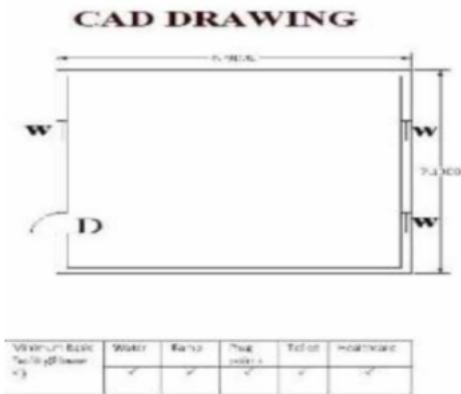

**Google Map View**

**Polling Station Building Front View**

**Polling Station Front View**

**Cad View**

**Key MAP View**

1 பெயர் : செண்பகவல்லி கணவர் பெயர் : பாப்புநாட்டராயர் வீட்டு எண் : 1 வயது : 86 பாலினம் : பெண் Photo is available	RQC1306505	2 பெயர் : விஜயலெட்சுமி கணவர் பெயர் : சிவக்குமார் வீட்டு எண் : 1 வயது : 36 பாலினம் : பெண் Photo is available	RQC0471854	3 பெயர் : ஆர்த்தி ரா தந்தை பெயர் : பகலவன் வீட்டு எண் : 1 வயது : 36 பாலினம் : பெண் Photo is available	RQC1095025
4 பெயர் : முத்துலெட்சுமி கணவர் பெயர் : துரைராஜா வீட்டு எண் : 1-2 வயது : 38 பாலினம் : பெண் Photo is available	RQC0000893	5 பெயர் : சீதா கணவர் பெயர் : கிள்ளிவளவன் வீட்டு எண் : 1-3 வயது : 36 பாலினம் : பெண் Photo is available	RQC0922849	6 பெயர் : நளினி கணவர் பெயர் : கரிகாலன் வீட்டு எண் : 1-4 வயது : 36 பாலினம் : பெண் Photo is available	RQC0643627
7 பெயர் : ஹரிகிருஷ்ணன் தந்தை பெயர் : ரெங்கராஜ் வீட்டு எண் : 1-5a வயது : 29 பாலினம் : ஆண் Photo is available	RQC0864892	8 பெயர் : பாஸ்கரன் ச தாயின் பெயர் : லெட்சுமி வீட்டு எண் : 1/34 வயது : 19 பாலினம் : ஆண் Photo is available	RQC2421402	9 பெயர் : அழகிரிசாமி தந்தை பெயர் : ராஜ்செட்டியார் வீட்டு எண் : 2 வயது : 70 பாலினம் : ஆண் Photo is available	RQC1306513
10 பெயர் : துரைராஜா தந்தை பெயர் : அழகிரிசாமி வீட்டு எண் : 2 வயது : 44 பாலினம் : ஆண் Photo is available	BRN1801356	11 பெயர் : சதீஸ்குமார் தந்தை பெயர் : அழகிரிசாமி வீட்டு எண் : 2 வயது : 43 பாலினம் : ஆண் Photo is available	BRN1801513	12 பெயர் : சினேகா தந்தை பெயர் : சிவானந்தம் வீட்டு எண் : 2/87 K2 வயது : 29 பாலினம் : ஆண் Photo is available	RQC1192798
13 பெயர் : பன்னீர்செல்வம் தந்தை பெயர் : சங்கிலிமுத்துதேவர் வீட்டு எண் : 3 வயது : 70 பாலினம் : ஆண் Photo is available	RQC1306539	14 பெயர் : கமலவேணி கணவர் பெயர் : பன்னீர்செல்வம் வீட்டு எண் : 3 வயது : 67 பாலினம் : பெண் Photo is available	RQC1306547	15 பெயர் : கிள்ளிவளவன் தந்தை பெயர் : பன்னீர்செல்வம் வீட்டு எண் : 3 வயது : 45 பாலினம் : ஆண் Photo is available	BRN1206499
16 பெயர் : தமிழரசி கணவர் பெயர் : கண்ணையன் வீட்டு எண் : 3-20p வயது : 48 பாலினம் : பெண் Photo is available	RQC0471789	17 பெயர் : சந்திரகலா கணவர் பெயர் : மாரியம்யா வீட்டு எண் : 3-31 வயது : 38 பாலினம் : பெண் Photo is available	RQC0643593	18 பெயர் : லக்ஷ்மிநரசிம்மன் தந்தை பெயர் : ரெங்கராஜன் வீட்டு எண் : 3ஏ வயது : 36 பாலினம் : ஆண் Photo is available	YZT0184663
19 பெயர் : பழநி தந்தை பெயர் : ரெங்கசாமி வீட்டு எண் : 4 வயது : 74 பாலினம் : ஆண் Photo is available	RQC1306554	20 பெயர் : சேகர் தந்தை பெயர் : துரைராசு வீட்டு எண் : 5 வயது : 63 பாலினம் : ஆண் Photo is available	RQC1307701	21 பெயர் : செல்வி கணவர் பெயர் : சேகர் வீட்டு எண் : 5 வயது : 53 பாலினம் : பெண் Photo is available	RQC1307719
22 பெயர் : ஜோதிகா தந்தை பெயர் : சேகர் வீட்டு எண் : 5 வயது : 24 பாலினம் : பெண் Photo is available	RQC2216216	23 பெயர் : மங்கையர்கரசி கணவர் பெயர் : மூர்த்தி வீட்டு எண் : 5A வயது : 49 பாலினம் : பெண் Photo is available	BRN1724178	24 பெயர் : புஷ்பலதா கணவர் பெயர் : ரெங்கராஜன் வீட்டு எண் : 6 வயது : 51 பாலினம் : பெண் Photo is available	BRN1207349
25 பெயர் : லலிதா கணவர் பெயர் : சீனிவாசன் வீட்டு எண் : 6-04 வயது : 59 பாலினம் : பெண் Photo is available	RQC0383778	26 பெயர் : ராமாநாஜம் தந்தை பெயர் : பூநீனிவாசன் வீட்டு எண் : 6-4 வயது : 38 பாலினம் : ஆண் Photo is available	RQC0715888	27 பெயர் : பூநீவித்யா தந்தை பெயர் : இராமாநாஜம் வீட்டு எண் : 6-4 வயது : 31 பாலினம் : பெண் Photo is available	RQC0715987
28 பெயர் : ரமணி தந்தை பெயர் : நரசிம்மஜயங்கார் வீட்டு எண் : 7 வயது : 77 பாலினம் : ஆண் Photo is available	RQC1307727	29 பெயர் : ஜெயா கணவர் பெயர் : ரமணி வீட்டு எண் : 7 வயது : 66 பாலினம் : பெண் Photo is available	RQC1307735	30 பெயர் : பிரபு தந்தை பெயர் : ரமணி வீட்டு எண் : 7 வயது : 40 பாலினம் : ஆண் Photo is available	BRN1724855