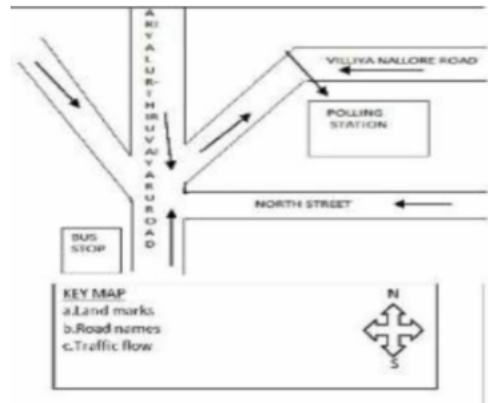

Key MAP View