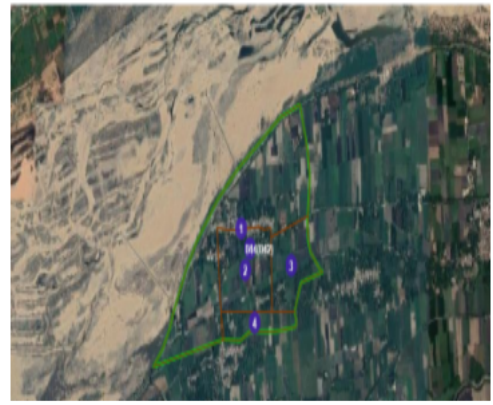

Google Map View