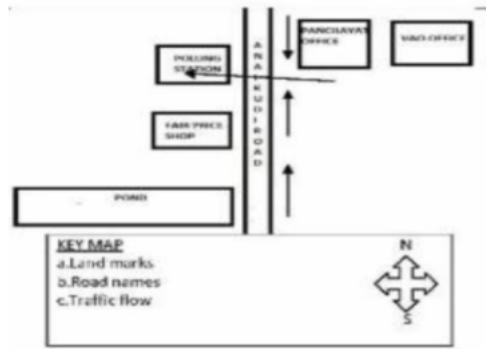

Key MAP View