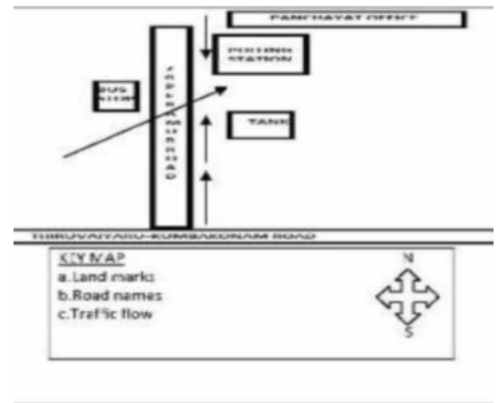

Key MAP View