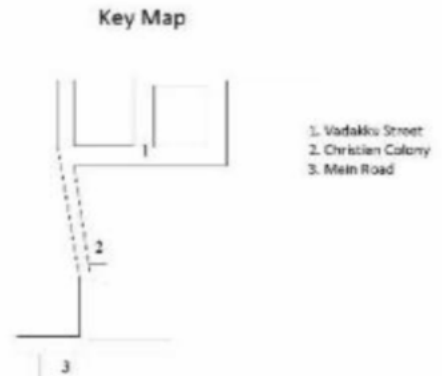

Google Map View

Polling Station Building Front View

Polling Station Front View

Cad View

Key MAP View

1 பெயர் : மோனிகா த தந்தை பெயர்: திவ்யநாதன் லா வீட்டு எண் : 1/17 வயது : 22 பாலினம் : பெண் Photo is available RQC2311868	2 பெயர் : அபிநயா தந்தை பெயர்: மோகன் வீட்டு எண் : 7/284 வயது : 26 பாலினம் : பெண் Photo is available RQC2004919	3 பெயர் : ராகுல் தந்தை பெயர்: மோகன் வீட்டு எண் : 7/284 வயது : 24 பாலினம் : ஆண் Photo is available RQC2004943
4 பெயர் : மகாலட்சுமி கணவர் பெயர்: கருப்பையா வீட்டு எண் : 130 வயது : 43 பாலினம் : பெண் Photo is available RQC2004877	5 பெயர் : ஜெயமேரி கணவர் பெயர்: செபஸ்தியான் வீட்டு எண் : 137 பீ வயது : 78 பாலினம் : பெண் Photo is available RQC2233302	6 பெயர் : வெங்கடேஸ்வரன் தந்தை பெயர்: செல்வம் வீட்டு எண் : 144-A1 வயது : 28 பாலினம் : ஆண் Photo is available RQC1069293
7 பெயர் : மணிமேகலை கணவர் பெயர்: கணேசன் வீட்டு எண் : 146 வயது : 41 பாலினம் : பெண் Photo is available BRN1206101	8 பெயர் : ரஞ்சித் தந்தை பெயர்: ராதா கிருஷ்ணன் வீட்டு எண் : 226 வயது : 24 பாலினம் : ஆண் Photo is available RQC2091122	9 பெயர் : பரத்வாஜ் தந்தை பெயர்: ஜோதிலிங்கம் வீட்டு எண் : 230 வயது : 25 பாலினம் : ஆண் Photo is available RQC2004935
10 பெயர் : கஸ்தூரி பாம்பு தந்தை பெயர்: தனலட்சுமி வீட்டு எண் : 247 வயது : 31 பாலினம் : பெண் Photo is available RQC2004927	11 பெயர் : திருமுருகன் தந்தை பெயர்: குமாரவேல் வீட்டு எண் : 252 வயது : 24 பாலினம் : ஆண் Photo is available RQC2091155	12 பெயர் : சுகன் தந்தை பெயர்: குமாரவேல் வீட்டு எண் : 252 வயது : 22 பாலினம் : ஆண் Photo is available RQC2233468
13 பெயர் : மணிமேகலை கணவர் பெயர்: ராஜசேகரன் வீட்டு எண் : 254 வயது : 31 பாலினம் : பெண் Photo is available RQC1277631	14 பெயர் : சித்ராதேவி கணவர் பெயர்: மகேந்திரன் வீட்டு எண் : 266 வயது : 38 பாலினம் : பெண் Photo is available RQC2004901	15 பெயர் : சம்மனசு கணவர் பெயர்: ஜோசப்ராஜ் வீட்டு எண் : 270 வயது : 33 பாலினம் : பெண் Photo is available RQC2005007
16 பெயர் : நாவுக்கரசு தந்தை பெயர்: ரெங்கராஜ் வீட்டு எண் : 274 வயது : 25 பாலினம் : ஆண் Photo is available RQC2004984	17 பெயர் : தேவிகா கணவர் பெயர்: ஹரிஹரன் வீட்டு எண் : 279 வயது : 42 பாலினம் : பெண் Photo is available RQC2005015	18 பெயர் : ராஜ்கமல் தந்தை பெயர்: ராஜசேகரன் வீட்டு எண் : 295 வயது : 30 பாலினம் : ஆண் Photo is available RQC0716076
19 பெயர் : மாதவன் தந்தை பெயர்: சிவகுமார் வீட்டு எண் : 331 வயது : 23 பாலினம் : ஆண் Photo is available RQC2216380	20 பெயர் : மணிகண்டன் தந்தை பெயர்: மணி வீட்டு எண் : 348 வயது : 23 பாலினம் : ஆண் Photo is available RQC2267979	21 பெயர் : கவிபாலா கணவர் பெயர்: இளையராஜா வீட்டு எண் : 356 வயது : 37 பாலினம் : பெண் Photo is available RQC2004992
22 பெயர் : ஜான் வேஸ்லி தந்தை பெயர்: தேவா அன்பு வீட்டு எண் : 371 வயது : 56 பாலினம் : ஆண் Photo is available RQC2184190	23 பெயர் : ஆல்வினா கிளாடிஸ் தந்தை பெயர்: ஜான் வேஸ்லி வீட்டு எண் : 371 வயது : 26 பாலினம் : பெண் Photo is available RQC2184208	24 பெயர் : கிறிஸ்டி எம்ல்டா ஜா தந்தை பெயர்: ஜார்ஜ் விக்டர் வீட்டு எண் : 374 வயது : 24 பாலினம் : பெண் Photo is available RQC2004893
25 பெயர் : பெர்னாத்த தந்தை பெயர்: சுந்தரம் வீட்டு எண் : 376 வயது : 23 பாலினம் : ஆண் Photo is available RQC2091114	26 பெயர் : பென்சியா தந்தை பெயர்: சுந்தரம் வீட்டு எண் : 376 வயது : 23 பாலினம் : பெண் Photo is available RQC2091197	27 பெயர் : மீகா தந்தை பெயர்: சவரியானந்தம் சாமிதாஸ் வீட்டு எண் : 405 வயது : 23 பாலினம் : பெண் Photo is available RQC2091163
28 பெயர் : ஜான் போஸ்கோ தந்தை பெயர்: ஜெயப்பிரகாஷ் வீட்டு எண் : 391 வயது : 24 பாலினம் : ஆண் Photo is available RQC2004976	29 பெயர் : சிபிராஜ் தந்தை பெயர்: ஜெயபிரகாசம் வீட்டு எண் : 391 வயது : 23 பாலினம் : ஆண் Photo is available RQC2233443	30 பெயர் : மெர்லின் லிசியா தந்தை பெயர்: பூபால் ராஜ் வீட்டு எண் : 405 வயது : 24 பாலினம் : பெண் Photo is available RQC2091171