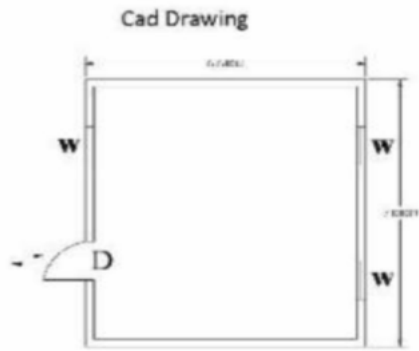

Google Map View

Polling Station Building Front View

Polling Station Front View

Cad View

Key MAP View

1 பெயர் : மோனிகா த தந்தை பெயர்: திவ்யநாதன் லா வீட்டு எண் : 1/17 வயது : 22 பாலினம் : பெண் Photo is available RQC2311868	2 பெயர் : அபிநயா தந்தை பெயர்: மோகன் வீட்டு எண் : 7/284 வயது : 26 பாலினம் : பெண் Photo is available RQC2004919	3 பெயர் : ராகுல் தந்தை பெயர்: மோகன் வீட்டு எண் : 7/284 வயது : 24 பாலினம் : ஆண் Photo is available RQC2004943
4 பெயர் : மகாலட்சுமி கணவர் பெயர்: கருப்பையா வீட்டு எண் : 130 வயது : 43 பாலினம் : பெண் Photo is available RQC2004877	5 பெயர் : ஜெயமேரி கணவர் பெயர்: செபஸ்தியான் வீட்டு எண் : 137 பீ வயது : 78 பாலினம் : பெண் Photo is available RQC2233302	6 பெயர் : வெங்கடேஸ்வரன் தந்தை பெயர்: செல்வம் வீட்டு எண் : 144-A1 வயது : 28 பாலினம் : ஆண் Photo is available RQC1069293
7 பெயர் : மணிமேகலை கணவர் பெயர்: கணேசன் வீட்டு எண் : 146 வயது : 41 பாலினம் : பெண் Photo is available BRN1206101	8 பெயர் : ரஞ்சித் தந்தை பெயர்: ராதா கிருஷ்ணன் வீட்டு எண் : 226 வயது : 24 பாலினம் : ஆண் Photo is available RQC2091122	9 பெயர் : பரத்வாஜ் தந்தை பெயர்: ஜோதிலிங்கம் வீட்டு எண் : 230 வயது : 25 பாலினம் : ஆண் Photo is available RQC2004935
10 பெயர் : கஸ்தூரி பாம்பு தந்தை பெயர்: தனலட்சுமி வீட்டு எண் : 247 வயது : 31 பாலினம் : பெண் Photo is available RQC2004927	11 பெயர் : திருமுருகன் தந்தை பெயர்: குமாரவேல் வீட்டு எண் : 252 வயது : 24 பாலினம் : ஆண் Photo is available RQC2091155	12 பெயர் : சுகன் தந்தை பெயர்: குமாரவேல் வீட்டு எண் : 252 வயது : 22 பாலினம் : ஆண் Photo is available RQC2233468
13 பெயர் : மணிமேகலை கணவர் பெயர்: ராஜசேகரன் வீட்டு எண் : 254 வயது : 31 பாலினம் : பெண் Photo is available RQC1277631	14 பெயர் : சித்ராதேவி கணவர் பெயர்: மகேந்திரன் வீட்டு எண் : 266 வயது : 38 பாலினம் : பெண் Photo is available RQC2004901	15 பெயர் : சம்மனசு கணவர் பெயர்: ஜோசப்ராஜ் வீட்டு எண் : 270 வயது : 33 பாலினம் : பெண் Photo is available RQC2005007
16 பெயர் : நாவுக்கரசு தந்தை பெயர்: ரெங்கராஜ் வீட்டு எண் : 274 வயது : 25 பாலினம் : ஆண் Photo is available RQC2004984	17 பெயர் : தேவிகா கணவர் பெயர்: ஹரிஹரன் வீட்டு எண் : 279 வயது : 42 பாலினம் : பெண் Photo is available RQC2005015	18 பெயர் : ராஜ்கமல் தந்தை பெயர்: ராஜசேகரன் வீட்டு எண் : 295 வயது : 30 பாலினம் : ஆண் Photo is available RQC0716076
19 பெயர் : மாதவன் தந்தை பெயர்: சிவகுமார் வீட்டு எண் : 331 வயது : 23 பாலினம் : ஆண் Photo is available RQC2216380	20 பெயர் : மணிகண்டன் தந்தை பெயர்: மணி வீட்டு எண் : 348 வயது : 23 பாலினம் : ஆண் Photo is available RQC2267979	21 பெயர் : கவிபாலா கணவர் பெயர்: இளையராஜா வீட்டு எண் : 356 வயது : 37 பாலினம் : பெண் Photo is available RQC2004992
22 பெயர் : ஜான் வேஸ்லி தந்தை பெயர்: தேவா அன்பு வீட்டு எண் : 371 வயது : 56 பாலினம் : ஆண் Photo is available RQC2184190	23 பெயர் : ஆல்வினா கிளாடிஸ் தந்தை பெயர்: ஜான் வேஸ்லி வீட்டு எண் : 371 வயது : 26 பாலினம் : பெண் Photo is available RQC2184208	24 பெயர் : கிறிஸ்டி எம்ல்டா ஜா தந்தை பெயர்: ஜார்ஜ் விக்டர் வீட்டு எண் : 374 வயது : 24 பாலினம் : பெண் Photo is available RQC2004893
25 பெயர் : பெர்னாத்த தந்தை பெயர்: சுந்தரம் வீட்டு எண் : 376 வயது : 23 பாலினம் : ஆண் Photo is available RQC2091114	26 பெயர் : பென்சியா தந்தை பெயர்: சுந்தரம் வீட்டு எண் : 376 வயது : 23 பாலினம் : பெண் Photo is available RQC2091197	27 பெயர் : மீகா தந்தை பெயர்: சவரியானந்தம் சாமிதாஸ் வீட்டு எண் : 405 வயது : 23 பாலினம் : பெண் Photo is available RQC2091163
28 பெயர் : ஜான் போஸ்கோ தந்தை பெயர்: ஜெயப்பிரகாஷ் வீட்டு எண் : 391 வயது : 24 பாலினம் : ஆண் Photo is available RQC2004976	29 பெயர் : சிபிராஜ் தந்தை பெயர்: ஜெயபிரகாசம் வீட்டு எண் : 391 வயது : 23 பாலினம் : ஆண் Photo is available RQC2233443	30 பெயர் : மெர்லின் லிசியா தந்தை பெயர்: பூபால் ராஜ் வீட்டு எண் : 405 வயது : 24 பாலினம் : பெண் Photo is available RQC2091171