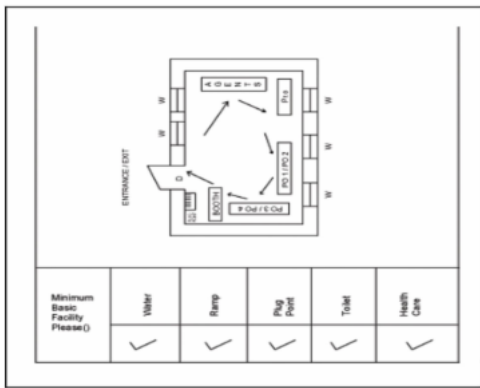

Google Map View

Polling Station Building Front View

Polling Station Front View

Cad View

Key MAP View

1 பெயர் : ஜீவஜோதி கணவர் பெயர்: ஏசு ராஜ்குமார் வீட்டு எண் : 1 வயது : 43 பாலினம் : பெண் Photo is available RQC0651323	2 பெயர் : சங்கர்கணேஷ் தந்தை பெயர்: பொன்ராமன் வீட்டு எண் : 1 வயது : 35 பாலினம் : ஆண் Photo is available RQC0872010	3 பெயர் : வினோதா கணவர் பெயர்: சங்கர்கணேஷ் வீட்டு எண் : 1 வயது : 32 பாலினம் : பெண் Photo is available RQC0872002
4 பெயர் : மோனிஷா தந்தை பெயர்: தேவதாஸ் வீட்டு எண் : 1 வயது : 32 பாலினம் : பெண் Photo is available RQC0987198	5 பெயர் : ரங்கிதா கணவர் பெயர்: கில்பர்ட்ராஜ் வீட்டு எண் : 1/57-1 வயது : 23 பாலினம் : பெண் Photo is available RQC2337194	6 பெயர் : சக்திவேல் தந்தை பெயர்: சீனிவாசன் வீட்டு எண் : 1/110 வயது : 21 பாலினம் : ஆண் Photo is available RQC2258325
7 பெயர் : பிரீத்தி தந்தை பெயர்: பாஸ்கர் வீட்டு எண் : 1/121 வயது : 22 பாலினம் : பெண் Photo is available RQC2301356	8 பெயர் : சசிதரன் தந்தை பெயர்: கருணாநிதி வீட்டு எண் : 1-162 வயது : 35 பாலினம் : ஆண் Photo is available RQC0194100	9 பெயர் : அருள்தாஸ் தந்தை பெயர்: அகஸ்டின் வீட்டு எண் : 1-381 வயது : 49 பாலினம் : ஆண் Photo is available RQC0728972
10 பெயர் : துர்காதேவி தந்தை பெயர்: ஜெயசங்கர் வீட்டு எண் : 1/451 வயது : 25 பாலினம் : பெண் Photo is available NNE2118404	11 பெயர் : கில்பர்ட் ராஜ் தந்தை பெயர்: டேவிட் ஜான்சன் வீட்டு எண் : 1/571-1 வயது : 22 பாலினம் : ஆண் Photo is available RQC2327104	12 பெயர் : ஆரோக்கியமெர்சியா கணவர் பெயர்: அசோக்ராஜ் வீட்டு எண் : 1-573 வயது : 40 பாலினம் : பெண் Photo is available RQC0194712
13 பெயர் : மதியழகன் தந்தை பெயர்: ஸ்டாலின் வீட்டு எண் : 1/579 வயது : 23 பாலினம் : ஆண் Photo is available RQC2211043	14 பெயர் : ஏசுராஜ்குமார் தந்தை பெயர்: தவநாதன் வீட்டு எண் : 1-580 வயது : 50 பாலினம் : ஆண் Photo is available RQC1444132	15 பெயர் : மெர்லின் ஜென்ஸி கணவர் பெயர்: ராஜரெத்தினம் வீட்டு எண் : 1-587 வயது : 37 பாலினம் : பெண் Photo is available RQC0712471
16 பெயர் : பிரபு தந்தை பெயர்: உலகநாதன் வீட்டு எண் : 1-590 வயது : 40 பாலினம் : ஆண் Photo is available RQC0194415	17 பெயர் : தாமஸ் தந்தை பெயர்: ஞானதிக்கம் வீட்டு எண் : 1/598 வயது : 65 பாலினம் : ஆண் Photo is available BRN1474915	18 பெயர் : பிலோமினாள் கணவர் பெயர்: தாமஸ் வீட்டு எண் : 1/598 வயது : 63 பாலினம் : பெண் Photo is available BRN1474881
19 பெயர் : விஜயா கணவர் பெயர்: ஆரோக்கியராஜ் வீட்டு எண் : 1-600 வயது : 39 பாலினம் : பெண் Photo is available RQC0194704	20 பெயர் : ராஜேந்திரன் தந்தை பெயர்: செல்வராஜ் வீட்டு எண் : 1-602 வயது : 39 பாலினம் : ஆண் Photo is available BRN1972421	21 பெயர் : சரிதா கணவர் பெயர்: ராஜேந்திரன் வீட்டு எண் : 1/602 வயது : 36 பாலினம் : பெண் Photo is available RQC2446342
22 பெயர் : தாஸ் தந்தை பெயர்: சவரிமுத்து வீட்டு எண் : 1-603 வயது : 39 பாலினம் : ஆண் Photo is available RQC0021063	23 பெயர் : உஷா தந்தை பெயர்: வினசென்ட் ஜோசப் வீட்டு எண் : 1-606 வயது : 28 பாலினம் : பெண் Photo is available RQC1072073	24 பெயர் : கண்ணதாசன் தந்தை பெயர்: தம்ழரசன் வீட்டு எண் : 1/608 வயது : 28 பாலினம் : ஆண் Photo is available RQC1210061
25 பெயர் : செளந்தர்யா சி கணவர் பெயர்: கண்ணதாசன் வீட்டு எண் : 1/608 வயது : 25 பாலினம் : பெண் Photo is available RQC2435121	26 பெயர் : ஆண்ட்ரூஸ் தாயின் பெயர்: நட்சத்திரம் வீட்டு எண் : 1/611 வயது : 42 பாலினம் : ஆண் Photo is available BRN1975937	27 பெயர் : நட்சத்திரம் கணவர் பெயர்: மணிகண்டன் வீட்டு எண் : 1/611 வயது : 38 பாலினம் : பெண் Photo is available RQC0651257
28 பெயர் : குமார் தந்தை பெயர்: ராஜப்பா வீட்டு எண் : 1a வயது : 52 பாலினம் : ஆண் Photo is available RQC0640763	29 பெயர் : இலக்கியா தந்தை பெயர்: செந்தில் வீட்டு எண் : 2/18 வயது : 20 பாலினம் : பெண் Photo is available RQC2304343	30 பெயர் : வரதராஜன் தந்தை பெயர்: வெங்கடாசலம் வீட்டு எண் : 2/62 வயது : 19 பாலினம் : ஆண் Photo is available RQC2398055