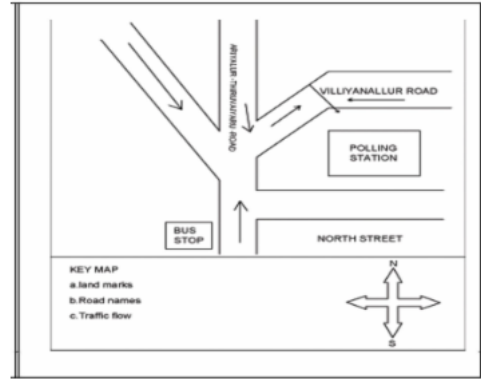

Key MAP View