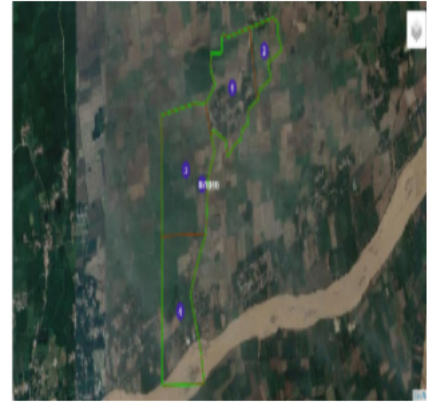

Google Map View