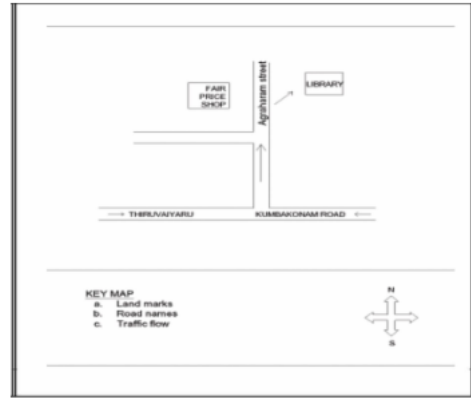

Key MAP View