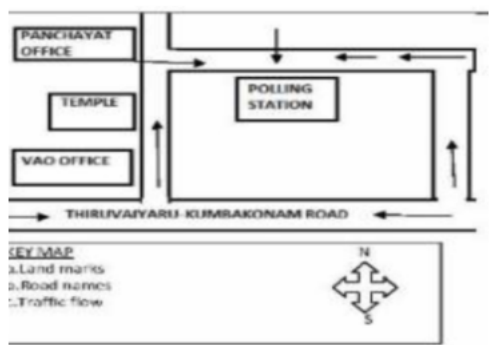

Key MAP View