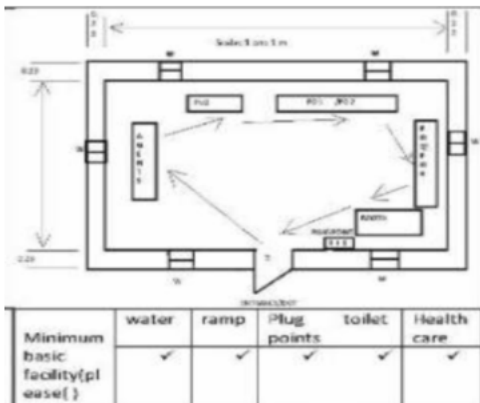

Google Map View

Polling Station Building Front View

Polling Station Front View

Cad View

Key MAP View

1 பெயர் : வைரம் கணவர் பெயர்: தங்கராசு வீட்டு எண் : 1 வயது : 91 பாலினம் : பெண் Photo is available RQC1450980	2 பெயர் : ரெங்கராஜன் தந்தை பெயர்: நடேசன் வீட்டு எண் : 1 வயது : 68 பாலினம் : ஆண் Photo is available RQC1450998	3 பெயர் : லீலாவதி கணவர் பெயர்: ரெங்கராஜன் வீட்டு எண் : 1 வயது : 61 பாலினம் : பெண் Photo is available RQC1451004
4 பெயர் : முத்துலெட்சுமி கணவர் பெயர்: விசுவநாதன் வீட்டு எண் : 1 வயது : 54 பாலினம் : பெண் Photo is available RQC1451020	5 பெயர் : பாஸ்கர் தந்தை பெயர்: நாசுமுத்து வீட்டு எண் : 1 வயது : 54 பாலினம் : ஆண் Photo is available RQC1065218	6 பெயர் : சுரேஷ் தந்தை பெயர்: கலியமூர்த்தி வீட்டு எண் : 1 வயது : 47 பாலினம் : ஆண் Photo is available BRN1472828
7 பெயர் : அமுதராணி கணவர் பெயர்: சுரேஷ் வீட்டு எண் : 1 வயது : 45 பாலினம் : பெண் Photo is available BRN1472836	8 பெயர் : தாமரைச்செல்வி கணவர் பெயர்: சங்கர் வீட்டு எண் : 1 வயது : 39 பாலினம் : பெண் Photo is available RQC0217463	9 பெயர் : தமிழ்இலக்கியா கணவர் பெயர்: ராமகிருஷ்ணன் வீட்டு எண் : 1 வயது : 39 பாலினம் : பெண் Photo is available RQC0217109
10 பெயர் : பிரபாவதி தாயின் பெயர்: அமுதாராணி வீட்டு எண் : 1/1 வயது : 21 பாலினம் : பெண் Photo is available RQC2382703	11 பெயர் : ஹரிஷ் துரை தந்தை பெயர்: ரகு ரமா கிருஷ்ணன் வீட்டு எண் : 1/2 வயது : 23 பாலினம் : ஆண் Photo is available RQC2102200	12 பெயர் : பிரசன்னா தந்தை பெயர்: ரகுராமகிருஷ்ணன் வீட்டு எண் : 1/2 வயது : 20 பாலினம் : ஆண் Photo is available RQC2340032
13 பெயர் : பிரபாகரன் தந்தை பெயர்: விஸ்வநாதன் வீட்டு எண் : 1/4 வயது : 22 பாலினம் : ஆண் Photo is available RQC2375335	14 பெயர் : ரமணன் தந்தை பெயர்: ரெங்கராஜன் வீட்டு எண் : 1-5 வயது : 37 பாலினம் : ஆண் Photo is available RQC0023135	15 பெயர் : ராகுல் தந்தை பெயர்: ரெங்கராஜன் வீட்டு எண் : 1-5 வயது : 35 பாலினம் : ஆண் Photo is available RQC0318519
16 பெயர் : தசரத சக்கரவர்த்தி தந்தை பெயர்: ரெங்கராஜன் வீட்டு எண் : 1-5 வயது : 31 பாலினம் : ஆண் Photo is available RQC0872598	17 பெயர் : சபாபதி தந்தை பெயர்: ரெங்கராஜன் வீட்டு எண் : 1/5 வயது : 28 பாலினம் : ஆண் Photo is available RQC2080455	18 பெயர் : பிரபாவதி தந்தை பெயர்: பிச்சைமுத்து வீட்டு எண் : 1/5 வயது : 28 பாலினம் : பெண் Photo is available NNE0929067
19 பெயர் : சச்சிதானந்தம் தந்தை பெயர்: கிருபானந்தன் வீட்டு எண் : 1/6 வயது : 24 பாலினம் : ஆண் Photo is available RQC2079416	20 பெயர் : கோபிநாத் தந்தை பெயர்: கலியமூர்த்தி வீட்டு எண் : 1-8 வயது : 38 பாலினம் : ஆண் Photo is available RQC0023127	21 பெயர் : அர்ச்சுனா கணவர் பெயர்: கோபிநாத் வீட்டு எண் : 1/8 வயது : 29 பாலினம் : பெண் Photo is available RQC1195239
22 பெயர் : ராஜேஷ் கண்ணா தந்தை பெயர்: ராஜகோபால் வீட்டு எண் : 1/8 வயது : 22 பாலினம் : ஆண் Photo is available RQC2217164	23 பெயர் : பிருந்தா தந்தை பெயர்: ரவி வீட்டு எண் : 1/9 வயது : 27 பாலினம் : பெண் Photo is available RQC2080471	24 பெயர் : மங்கை கணவர் பெயர்: மகேந்திரன் வீட்டு எண் : 1-10 வயது : 48 பாலினம் : பெண் Photo is available RQC0872903
25 பெயர் : பார்த்தசாரதி தந்தை பெயர்: சபாஷ் சந்திரபோஸ் வீட்டு எண் : 1-10 வயது : 30 பாலினம் : ஆண் Photo is available RQC0872721	26 பெயர் : மதுசூதனன் சபாஷ்சந்திரபோஸ் தந்தை பெயர்: சபாஷ்சந்திரபோஸ் வீட்டு எண் : 1/10 வயது : 26 பாலினம் : ஆண் Photo is available RQC2443513	27 பெயர் : செந்தில் குமார் தந்தை பெயர்: இன்பசேகர் வீட்டு எண் : 1-11 வயது : 40 பாலினம் : ஆண் Photo is available RQC0390294
28 பெயர் : கண்ணன் தந்தை பெயர்: கணேசன் வீட்டு எண் : 1-11 வயது : 37 பாலினம் : ஆண் Photo is available RQC0023085	29 பெயர் : கவிதா கணவர் பெயர்: கார்த்திக் வீட்டு எண் : 1-11 வயது : 36 பாலினம் : பெண் Photo is available RQC0826065	30 பெயர் : ராமலிங்கம் தந்தை பெயர்: ராஜேந்திரன் வீட்டு எண் : 1-12 வயது : 35 பாலினம் : ஆண் Photo is available RQC0496216