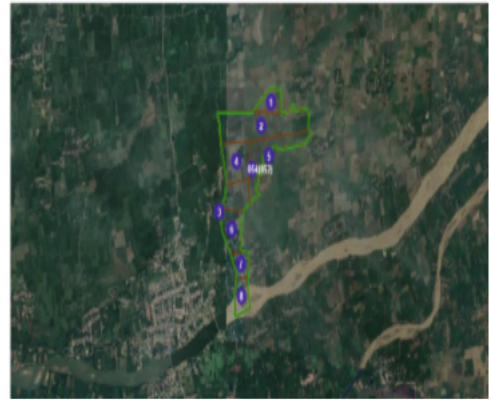

Google Map View